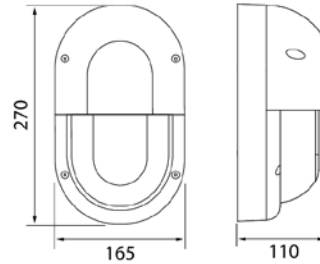

- Runko painevalettua alumiinia, kupu polykarbonaattia.
- Valkoinen ja antrasiitti.
- Suojausluokka I.
- Katto- ja seinäasennus pintaan.
- Ketjutettavissa 3 x 2,5 mm², jousiliittimet.
- Murtoaihiot pintakaapelointia varten.
- Väriämpötila 4000 K. CRI > 80 / Ra > 80.
- MacAdam 3 SDCM.
- IP65.
- IK10.
- Kiinteä led 20W / 800 lm.
- Led-lamppu A60 E27 maks. 11W, ei sisälly pakkaukseen.
- On/Off.
- Käyttöympäristön lämpötila -25 ... 25 °C.
- Hyötyelinikä L70 50 000 h (Ta25°C).