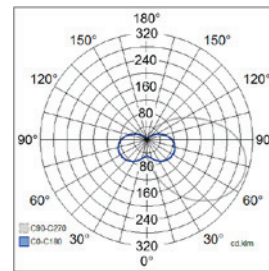

Cestus Vert Eye

Cestus Vert Eye on alumiinirunkoinen, polykarbonaattikuvulla varustettu seinävalaisin. Se soveltuu kohteisiin, joissa valaisimelta edellytetään hyvää iskunkestokykyä. Käyttökohteita ovat uudis- ja saneerauskohteet sekä taloyhtiöiden julkisivut. Voit valita joko kiinteän ledin tai E27-kantaisen mallin.

- Runko painevalettua alumiinia, kupu polykarbonaattia.
- Valkoinen ja antrasiitti.
- Suojausluokka I.
- Katto- ja seinäasennus pintaan.
- Ketjutettavissa 3 x 2,5 mm², jousiliittimet.
- Murtoaihiot pintakaapelointia varten.
- Väriämpötila 4000 K. CRI > 80 / Ra > 80.
- MacAdam 3 SDCM.
- IP65.
- IK10.
- Kiinteä led 20W / 800 lm.
- Led-lamppu A60 E27 maks. 11W, ei sisälly pakkaukseen.
- On/Off.
- Käyttöympäristön lämpötila -25 ... 25 °C.
- Hyötyelinikä L70 50 000 h (Ta25°C).