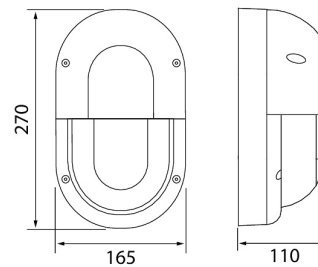

IP65

-O-
3 x 2,5

IK10

Cestus V Eye

Cestus V Eye är en väggarmatur med stomme i aluminium och kupa i polykarbonat. Den passar för krävande användningsområden med höga krav på armaturernas slagtålighet. Användningsområden är nybyggnationer och renoveringsobjekt samt fasader i husbolag. Du kan välja mellan fast LED eller E27-sockel.

- Kapsling av pressgjutet aluminium, kupa av polykarbonat.
- Vit och antracit.
- Skyddsklass I.
- Ytmontering i tak och vägg.
- Kan vidarekopplas 3 x 2,5 mm², fjäderklämmor.
- Kabelingångshål för ytkablage.
- Färgtemperatur 4000 K. CRI > 80 / Ra > 80.
- MacAdam 3 SDCM.
- IP65.
- IK10.
- Fast LED 20W / 800 lm.
- LED ljuskälla A60 E27 max 11W, medföljer ej.
- On/off.
- Omgivningstemperatur -25 ... 25 °C.
- Livslängd L70 50 000 h (Ta25°C).

• I lager

Cestus V Eye

E-NR	KOD	W	LM
7702421	A5CEAG IP65 IK10 20W/840 PCO ANT	20	870
7702420	A5CEAH IP65 IK10 20W/840 PCO WH	20	870

Cestus V Eye

E-NR	KOD
7702345	A5CEBH IP65 IK10 E27 PCO ANT
7702344	A5CEBG IP65 IK10 E27 PCO WH