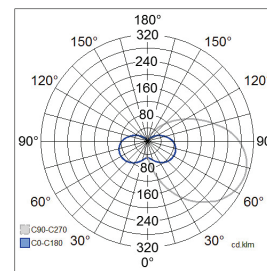

IP65

-O-
3 x 2,5

IK10

Cestus V Eye

Cestus V Eye är en väggarmatur med stomme i aluminium och kupa i polykarbonat. Den passar för krävande användningsområden med höga krav på armaturernas slagtålighet. Användningsområden är nybyggnationer och renoveringsobjekt samt fasader i husbolag. Du kan välja mellan fast LED eller E27-sockel.

- Kapsling av pressgjutet aluminium, kupa av polykarbonat.
- Vit och antracit.
- Skyddsklass I.
- Ytmontering i tak och vägg.
- Kan vidarekopplas 3 x 2,5 mm², fjäderklämmor.
- Kabelingångshål för ytkablage.
- Färgtemperatur 4000 K. CRI > 80 / Ra > 80.
- MacAdam 3 SDCM.
- IP65.
- IK10.
- Fast LED 20W / 800 lm.
- LED ljuskälla A60 E27 max 11W, medföljer ej.
- On/off.
- Omgivningstemperatur -25 ... 25 °C.
- Livslängd L70 50 000 h (Ta25°C).

• I lager

Cestus V Eye

E-NR	KOD	W	LM
7702421	A5CEAG IP65 IK10 20W/840 PCO ANT	20	870
7702420	A5CEAH IP65 IK10 20W/840 PCO WH	20	870

Cestus V Eye

E-NR	KOD
7702345	A5CEBH IP65 IK10 E27 PCO ANT
7702344	A5CEBG IP65 IK10 E27 PCO WH