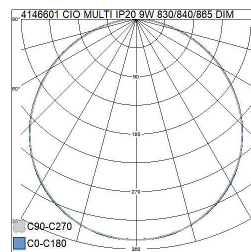

- Runko polykarbonaattia, kupu opaloitua polykarbonaattia.
- Valkoinen, RAL 9003.
- Suojausluokka II.
- Pinta- tai puoliuppoasennus.
- Valaisimessa kiinteä liitosjohto 2 x 0,75 mm². Päättyvä asennus.
- Asennuskorkeus 2–5 m.
- Väriämpötilat 3000 K, 4000 K ja 6500 K, vaihdettavissa valaisimesta. CRI > 80 / Ra > 80.
- IP20/20.
- IK03.
- Kiinteä led 9 W / 500 lm, 12 W / 1000 lm, 16 W / 1500 lm. Pir-malli 12W / 1000 lm.
- Himmennys: nousevan ja laskevan reunan ohjaus ja Casambi.
- Käyttöympäristön lämpötila 0 ... 25 °C.
- Hyötyelinikä L70 50 000 h (Ta25°C).

Säädettävä kiinnitys.

Pir-malli 12W.

• Varastotuote

Cio Multi Dim

SNRO	KOODI		W	LM
• 4146601	A1CIOA	IP20 9W 830/840/865 DIM WH	9	500
• 4146602	A1CIOB	IP20 12W 830/840/865 DIM WH	12	1000
• 4146603	A1CIOC	IP20 16W 830/840/865 DIM WH	16	1500