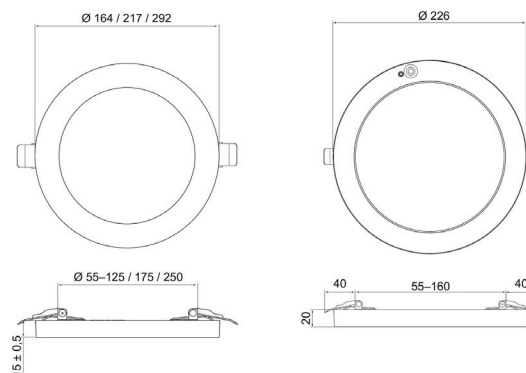

- Runko polykarbonaattia, kupu opaloitua polykarbonaattia.
- Valkoinen, RAL 9003.
- Suojausluokka II.
- Pinta- tai puoliuppoasennus.
- Valaisimessa kiinteä liitosjohto 2 x 0,75 mm². Päättyvä asennus.
- Asennuskorkeus 2–5 m.
- Väriämpötilat 3000 K, 4000 K ja 6500 K, vaihdettavissa valaisimesta. CRI > 80 / Ra > 80.
- IP20/20.
- IK03.
- Kiinteä led 9 W / 500 lm, 12 W / 1000 lm, 16 W / 1500 lm. Pir-malli 12W / 1000 lm.
- Himmennys: nousevan ja laskevan reunan ohjaus ja Casambi.
- Käyttöympäristön lämpötila 0 ... 25 °C.
- Hyötyelinikä L70 50 000 h (Ta25°C).

Säädettävä kiinnitys.

Pir-malli 12W.

• Varastotuote

Cio Multi Dim

SNRO	KOODI		W	LM
• 4146601	A1CIOA	IP20 9W 830/840/865 DIM WH	9	500
• 4146602	A1CIOB	IP20 12W 830/840/865 DIM WH	12	1000
• 4146603	A1CIOC	IP20 16W 830/840/865 DIM WH	16	1500