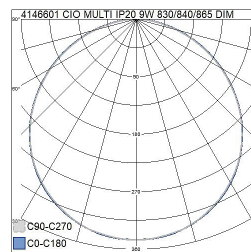

- Stomme av polykarbonat, kupa av opal polykarbonat.
- Vit (WH) RAL 9003.
- Skyddsklass II.
- Ytmontering eller delvis infäld montering.
- Armaturen har en fast anslutningskabel 2 x 0,75 mm². Terminerad kabel.
- Monteringshöjd 2–5 m.
- Färgtemperaturer 3000 K, 4000 K och 6500 K, kan justeras på armaturen. CRI > 80 / Ra > 80.
- IP20/20.
- IK03.
- Fast LED 9 W/500 lm, 12 W/1000 lm, 16 W/1500 lm. Pir-modell 12 W/1000 lm.
- Dimning: fram- och bakkantsstyrning och Casambi.
- Omgivningstemperatur 0 ... 25 °C.
- Livslängd L70 50 000 h (Ta25°C).