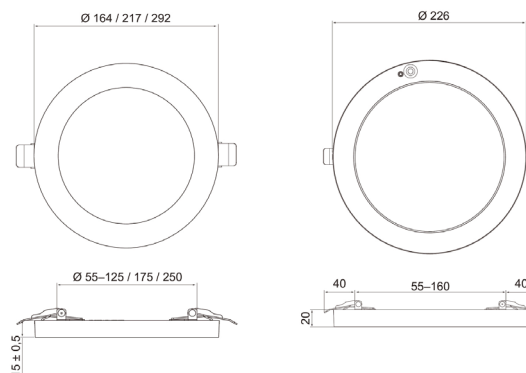

- Stomme av polykarbonat, kupa av opal polykarbonat.
- Vit (WH) RAL 9003.
- Skyddsklass II.
- Ytmontering eller delvis infäld montering.
- Armaturen har en fast anslutningskabel 2 x 0,75 mm². Terminerad kabel.
- Monteringshöjd 2–5 m.
- Färgtemperaturer 3000 K, 4000 K och 6500 K, kan justeras på armaturen. CRI > 80 / Ra > 80.
- IP20/20.
- IK03.
- Fast LED 9 W/500 lm, 12 W/1000 lm, 16 W/1500 lm. Pir-modell 12 W/1000 lm.
- Dimning: fram- och bakkantsstyrning och Casambi.
- Omgivningstemperatur 0 ... 25 °C.
- Livslängd L70 50 000 h (Ta25°C).

Justerbart fjäderfästet.

Beställ produkt, • I lager

Cio Multi Dim

E-NR	KOD		W	LM
• 7474840	A1CIOA	IP20 9W 830/840/865 DIM WH	9	500
• 7474841	A1CIOB	IP20 12W 830/840/865 DIM WH	12	1000
• 7474842	A1CIOC	IP20 16W 830/840/865 DIM WH	16	1500