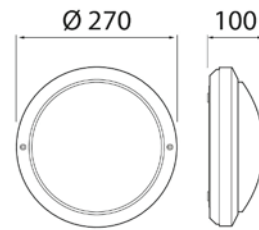

- Runko painevalettua alumiinia, kupu UV-suojattua, opaloiduttua polykarbonaattia.
- Pintakäsittely korroosiota kestäväällä polyesterimaalilla.
- Antrasiitti, musta, valkoinen RAL9003 ja hopea RAL9006.
- Suojausluokka I.
- Seinäasennus.
- Ketjutettavissa 3 x 1,5 mm<sup>2</sup>.
- IP65.
- IK07.
- On/Off.
- Käyttöympäristön lämpötila -25 ... 25 °C, lamppuosoitusten mukaan.
- Led-lamppu A60 maks. 11W E27, ei sisälly pakkaukseen.
- Projektikohtaisesti saatavana lasikuvulla (IK03).