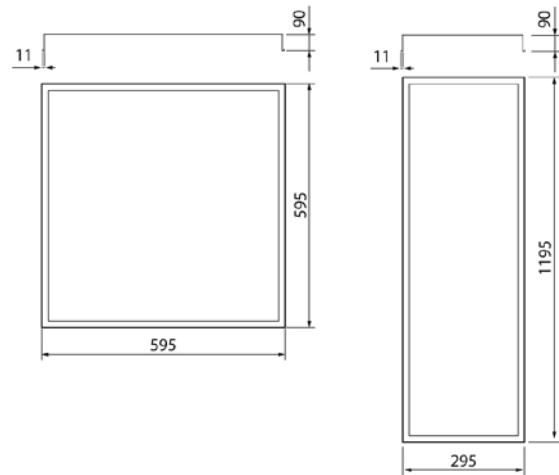

- Runko terästä, kupu opaloitua akryylia.
- Valkoinen, RAL9003.
- Suojausluokka I.
- Uppoasennus T-listakattoon.
- Ketjutettavissa 3/5 x 2,5 mm<sup>2</sup>.
- Asennuskorkeus 2–4 m.
- Kiinteä led 32–53 W / 3785–6360 lm.
- Värilämpötilat 3000K ja 4000K. CRI > 80 / Ra > 80.
- MacAdam 3 SDCM.IP65.
- Vakiovalikoimassa On/Off- ja Dali-2-mallit.
- Käyttöympäristön lämpötila 0 ... 25 °C.
- Hyötyelinikä L80 100 000 h (Ta25°C).
- Virtalähteen elinikä 100 000 h. Tc < 65 °C.
- WH = valkoinen, DA2 = Dali-2.
- Projektikohtaisesti tilattavissa 1-10V-ratkaisut ja suorapainikeohjattavat versiot. Saatavana myös koot 300 x 600 mm, 300 x 1500 mm ja 600 x 1200 mm. Voidaan tilata CRI > 90-versiona. Värilämpötiloissa on vaihtoehtoina 2700K, 5700K ja 6500K sekä Tunable White. Valaisimen voi tilata myös harmaana, RAL9006. Saatavana erilaisilla kupuyhdistelmillä: laminoitu turvalasi, mikroprisma (UGR<19) ja laserlasi. Saatavilla myös malleja muille asennustavoille, kuten pinta-asennus, kipsilevyasennus ja piilolistakannake.