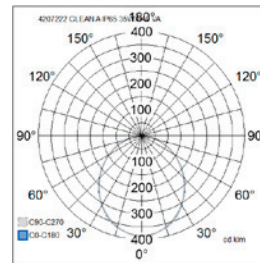

## Clean

Sairaaloihin tai muihin julkisiin tiloihin, joissa vaaditaan puhdastilavalaisimen IP65-luokitusta. Saatavissa kaksi eri kokoa, tehoa ja värilämpötilavaihtoehtoa. Valaisimessa on korkea valontuotto/W. Clean valaisimet ovat sertifioituja ISO 14644-1 standardin mukaisesti ja niillä on ISO 3 puhtausluokitus.

- Runko terästä, kupu opaloitua akryylia.
- Valkoinen, RAL9003.
- Suojausluokka I.
- Uppoasennus T-listakattoon.
- Ketjutettavissa 3/5 x 2,5 mm<sup>2</sup>.
- Asennuskorkeus 2–4 m.
- Kiinteä led 32–53 W / 3785–6360 lm.
- Värilämpötilat 3000K ja 4000K. CRI > 80 / Ra > 80.
- MacAdam 3 SDCM.IP65.
- Vakiovalikoimassa On/Off- ja Dali-2-mallit.
- Käyttöympäristön lämpötila 0 ... 25 °C.
- Hyötyelinikä L80 100 000 h (Ta25°C).
- Virtalähteen elinikä 100 000 h. Tc < 65 °C.
- WH = valkoinen, DA2 = Dali-2.
- Projektikohtaisesti tilattavissa 1-10V-ratkaisut ja suorapainikeohjattavat versiot. Saatavana myös koot 300 x 600 mm, 300 x 1500 mm ja 600 x 1200 mm. Voidaan tilata CRI > 90-versiona. Värilämpötiloissa on vaihtoehtoina 2700K, 5700K ja 6500K sekä Tunable White. Valaisimen voi tilata myös harmaana, RAL9006. Saatavana erilaisilla kupuyhdistelmillä: laminoitu turvalasi, mikroprisma (UGR<19) ja laserlasi. Saatavilla myös malleja muille asennustavoille, kuten pinta-asennus, kipsilevyasennus ja piilolistakannake.