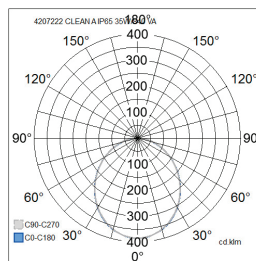

Clean

För sjukhus eller andra offentliga lokaler som kräver renrumsmattnatur med IP65-klassning. Finns med två storlekar, effekter och färgtemperaturer. Armaturen har hög ljusproduktion/W. Clean är certifierade enligt standard ISO 14644-1 och har renhetsklass ISO 3.

- Stomme av stål, kupa av opaliserad akryl.
- Vit RAL 9003.
- Skyddsklass I.
- Infälld montering i tak med T-list.
- Kan vidarekopplas 3/5 x 2,5 mm².
- Monteringshöjd 2–4 m.
- Fast LED 32–53 W/3785–6360 lm.
- Färgtemperaturer 3000 K och 4000 K. CRI > 80 / Ra > 80.
- MacAdam 3 SDCM.IP65.
- On/off- och Dali-2-modeller i standardsortimentet.
- Omgivningstemperatur 0 ... 25 °C.
- Livslängd L80 100 000 h (Ta25°C).
- Strömkällans livslängd 100 000 h. Tc < 65 °C.
- WH = vit, DA2 = Dali-2.
- 1–10V-lösningar och tryckknappsstyrda versioner kan beställas efter projektets behov. Finns även i storlekarna 300 x 600 mm, 300 x 1500 mm och 600 x 1200 mm. Kan beställas som CRI > 90-version. Färgtemperaturer alternativt 2700 K, 5700 K och 6500 K samt Tunable White. Armaturen kan också beställas i grått, RAL 9006. Finns i olika kupolkompositioner: laminerat säkerhetsglas, mikroprisma (UGR<19) och laserglas. Det finns även modeller för andra monteringsätt, såsom ytmontering, montering på gipskiva och dold konsol.

Beställ produkt

Clean on/off 600 x 600

E-NR	KOD	W	LM
7015222	E2CLAA 600x600 IP65 32W/830 ACO	32	3785
7015223	E2CLAB 600x600 IP65 32W/840 ACO	32	4030
7015226	E2CLAE 600x600 IP65 53W/830 ACO	53	5975
7015227	E2CLAF 600x600 IP65 53W/840 ACO	53	6360