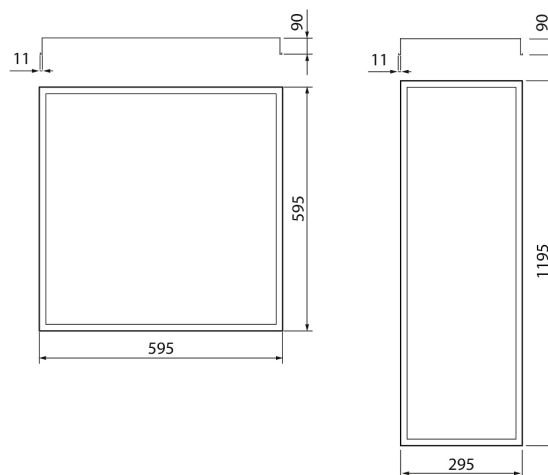

- Stomme av stål, kupa av opaliserad akryl.
- Vit RAL 9003.
- Skyddsklass I.
- Infälld montering i tak med T-list.
- Kan vidarekopplas 3/5 x 2,5 mm².
- Monteringshöjd 2–4 m.
- Fast LED 32–53 W/3785–6360 lm.
- Färgtemperaturer 3000 K och 4000 K. CRI > 80 / Ra > 80.
- MacAdam 3 SDCM.IP65.
- On/off- och Dali-2-modeller i standardsortimentet.
- Omgivningstemperatur 0 ... 25 °C.
- Livslängd L80 100 000 h (Ta25°C).
- Strömkällans livslängd 100 000 h. Tc < 65 °C.
- WH = vit, DA2 = Dali-2.
- 1–10V-lösningar och tryckknappsstyrda versioner kan beställas efter projektets behov. Finns även i storlekarna 300 x 600 mm, 300 x 1500 mm och 600 x 1200 mm. Kan beställas som CRI > 90-version. Färgtemperaturer alternativt 2700 K, 5700 K och 6500 K samt Tunable White. Armaturen kan också beställas i grått, RAL 9006. Finns i olika kupolkompositioner: laminerat säkerhetsglas, mikroprisma (UGR<19) och laserglas. Det finns även modeller för andra monteringsätt, såsom ytmontering, montering på gipskiva och dold konsol.