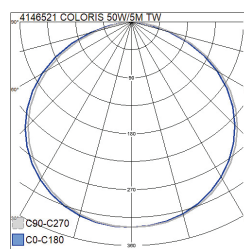

Coloris 24V

Med Coloris LED-strips kan du skapa en mängd olika stämningar beroende på användningsobjekt och situation. Steglös justering av LED-stripens vita färgtemperatur (CCT). Med RGB kan du välja mellan miljontals färger för att skapa intressanta detaljer och ljusscener. Du kan belysa utrymmena indirekt med ljus som reflekteras in i rummet via ytorna utan att blända. Stripen kan installeras i fönsterkarm och på baksidan av möbler, underskåp, tavlor och speglar. En LED-strip på undersidan av trappstegen eller på räckena gör trappan säker. IP65-stripen är lämplig för fuktiga utrymmen inhus och utomhus. LED-stripen kan installeras till exempel ovanpå skåp så att ljuset reflekteras via taket till rummet. Coloris LED-strips har utmärkt färgåtergivning och högt ljusflöde, CRI90 respektive 1400 lm/m. I serien finns även ett praktiskt IP20-paket, där både LED-stripen och alla nödvändiga komponenter levereras monteringsklara i samma förpackning.