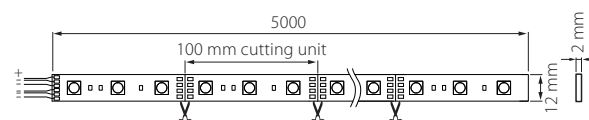

4146521 IP20

4146522 IP65