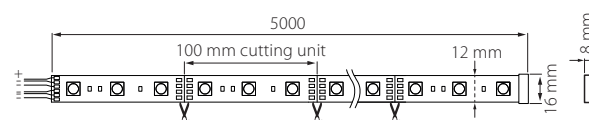

- IP20: Obelagd LED-strip 24 V. IP65: UV-skyddad silikonbelagd LED-strip.
- Skyddsklass III.
- 5 m spole, 2 m anslutningskabel.
- Stripen har dubbelsidig tejp. För montering på undersida rekommenderas Airams stora sortiment av Slim-line-profiler. Kontrollera lämpliga installationsprofiler i kompatibilitetstabellen.
- Färgtemperaturer RGB och 2200–6500 K. CRI > 90/Ra > 90 t.ex. 4000 K.
- MacAdam 3 SDCM med vitt ljus.
- För styrning av led-stripen behövs en 24V driver, led-kontroll (4016037) och en fjärrkontroll (4016038). Det redo att använda led-paketet innehåller alla nödvändiga komponenter.
- IP20 och IP65.
- RGB: 6 W/m
- till exempel 4000 K: 10 W/m 1400 lm/m.
- Omgivningstemperatur IP20: 0 till 25 °C.
- Omgivningstemperatur IP65: -15 till +25 °C.
- Livslängd L70 50 000 h (Ta 25 °C).
- Går att beställa projektspecifikt med Casambi-styrning, måttskuren och vid behov monterad i färdig aluminiumprofil.
- Tillbehör (IP20):
Coloris snabbkoppling IP20 7507849 för att sammanfoga två avkapade Coloris-strips.

Coloris snabbkoppling IP20 2MLJ 7507850 för att sammanfoga två avkapade Coloris-strips med två meters anslutningskabel. Lämplig till exempel för montering på ömse sidor av ett fönster eller en köksfläkt.

4146521 IP20

4146522 IP65

Coloris snabbkoppling IP20 7507849 för att sammanfoga två avkapade Coloris-strips.

I serien finns även ett praktiskt IP20-paket, där både LED-stripen och alla nödvändiga komponenter levereras monteringsklara i samma förpackning.