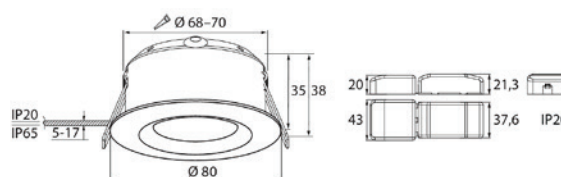

- Runko painevalettua alumiinia, kupu akryylia.
- Valkoinen pulverimaalaus, RAL9010.
- Suojausluokka II.
- Uppoasennus kattoon, upotusaukko Ø 68–70 mm.
- Soveltuu ketjutettavaksi maks. 3 x 1,5 mm<sup>2</sup>, Dali-2-mallit 5 x 2,5 mm<sup>2</sup>.
- Asennuskorkeus 2–6 metriä.
- Avauskulma on 36 astetta.
- Väriämpötilat 3000 K ja 4000 K.
- MacAdam 3 SDCM.
- IP20/IP65.
- IK02.
- Kiinteä led 5 W / 400 lm.
- Himmennys: nousevan ja laskevan reunan ohjaus; Dali-2, jossa suorapainikeohjaus (230V); Casambi ja Zigbee.
- Käyttöympäristön lämpötila 0 ... 25 °C.
- Hyötyelinikä L70 90 000 h (Ta25°C).
- Hyötyelinikä L80 60 000 h (Ta25°C).