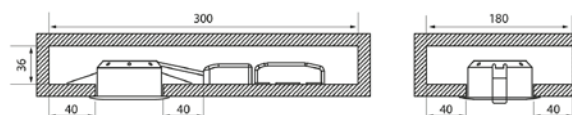

- Runko painevalettua alumiinia, kupu akryylia.
- Valkoinen pulverimaalaus, RAL9010.
- Suojausluokka II.
- Uppoasennus kattoon, upotusaukko Ø 68–70 mm.
- Soveltuu ketjutettavaksi maks. 3 x 1,5 mm<sup>2</sup>, Dali-2-mallit 5 x 2,5 mm<sup>2</sup>.
- Asennuskorkeus 2–6 metriä.
- Avauskulma on 36 astetta.
- Väriämpötilat 3000 K ja 4000 K.
- MacAdam 3 SDCM.
- IP20/IP65.
- IK02.
- Kiinteä led 5 W / 400 lm.
- Himmennys: nousevan ja laskevan reunan ohjaus; Dali-2, jossa suorapainikeohjaus (230V); Casambi ja Zigbee.
- Käyttöympäristön lämpötila 0 ... 25 °C.
- Hyötyelinikä L70 90 000 h (Ta25°C).
- Hyötyelinikä L80 60 000 h (Ta25°C).