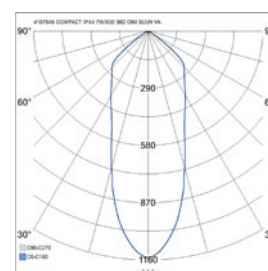

- Runko painevalettua alumiinia, kupu akryylia.
- Valkoinen pulverimaalaus, RAL9010.
- Suojausluokka II.
- Uppoasennus kattoon, upotusaukko Ø 68–70 mm.
- Soveltuu ketjutettavaksi maks. 3 x 1,5 mm<sup>2</sup>, Dali-2-mallit 5 x 2,5 mm<sup>2</sup>.
- Asennuskorkeus 2–6 metriä.
- Avauskulma on 36 astetta.
- Väriämpötilat 3000 K ja 4000 K.
- MacAdam 3 SDCM.
- IP20/IP65.
- IK02.
- Kiinteä led 5 W / 400 lm.
- Himmennys: nousevan ja laskevan reunan ohjaus; Dali-2, jossa suorapainikeohjaus (230V); Casambi ja Zigbee.
- Käyttöympäristön lämpötila 0 ... 25 °C.
- Hyötyelinikä L70 90 000 h (Ta25°C).
- Hyötyelinikä L80 60 000 h (Ta25°C).