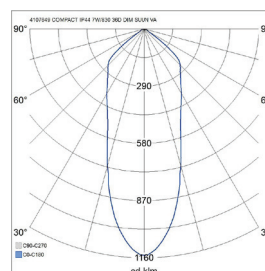

- Runko painevalettua alumiinia, kupu akryylia.
- Valkoinen pulverimaalaus, RAL9010.
- Suojausluokka II.
- Uppoasennus kattoon, upotusaukko Ø 68–70 mm.
- Soveltuu ketjutettavaksi maks. 3 x 1,5 mm², Dali-2-mallit 5 x 2,5 mm².
- Asennuskorkeus 2–6 metriä.
- Avauskulma on 36 astetta.
- Väriämpötilat 3000 K ja 4000 K.
- MacAdam 3 SDCM.
- IP20/IP65.
- IK02.
- Kiinteä led 5 W / 400 lm.
- Himmennys: nousevan ja laskevan reunan ohjaus; Dali-2, jossa suorapainikeohjaus (230V); Casambi ja Zigbee.
- Käyttöympäristön lämpötila 0 ... 25 °C.
- Hyötyelinikä L70 90 000 h (Ta25°C).
- Hyötyelinikä L80 60 000 h (Ta25°C).