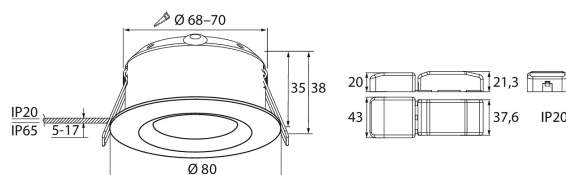

- Runko painevalettua alumiinia, kupu akryylia.
- Valkoinen pulverimaalaus, RAL9010.
- Suojausluokka II.
- Uppoasennus kattoon, upotusaukko Ø 68–70 mm.
- Soveltuu ketjutettavaksi maks. 3 x 1,5 mm², Dali-2-mallit 5 x 2,5 mm².
- Asennuskorkeus 2–6 metriä.
- Avauskulma on 36 astetta.
- Väriämpötilat 3000 K ja 4000 K.
- MacAdam 3 SDCM.
- IP20/IP65.
- IK02.
- Kiinteä led 5 W / 400 lm.
- Himmennys: nousevan ja laskevan reunan ohjaus; Dali-2, jossa suorapainikeohjaus (230V); Casambi ja Zigbee.
- Käyttöympäristön lämpötila 0 ... 25 °C.
- Hyötyelinikä L70 90 000 h (Ta25°C).
- Hyötyelinikä L80 60 000 h (Ta25°C).