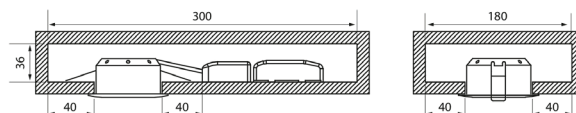

Compact Fix

Compact Fix on erinomainen alusvalo asuinrakennusten ja julkisten tilojen yleisvalaistukseen. Käyttökohteita ovat hotellit, ravintolat, aulat ja kosteat tilat. Compact Fix Dim -versiot voidaan asentaa suoraan eristeeseen. Valaisimen voi uppoasentaa 22 mm koolauksiin. Kaikki mallit ovat himmennettäviä.

- Runko painevalettua alumiinia, kupu akryylia.
- Valkoinen pulverimaalaus, RAL9010.
- Suojausluokka II.
- Uppoasennus kattoon, upotusaukko Ø 68–70 mm.
- Soveltuu ketjutettavaksi maks. 3 x 1,5 mm², Dali-2-mallit 5 x 2,5 mm².
- Asennuskorkeus 2–6 metriä.
- Avauskulma on 36 astetta.
- Väriämpötilat 3000 K ja 4000 K.
- MacAdam 3 SDCM.
- IP20/IP65.
- IK02.
- Kiinteä led 5 W / 400 lm.
- Himmennys: nousevan ja laskevan reunan ohjaus; Dali-2, jossa suorapainikeohjaus (230V); Casambi ja Zigbee.
- Käyttöympäristön lämpötila 0 ... 25 °C.
- Hyötyelinikä L70 90 000 h (Ta25°C).
- Hyötyelinikä L80 60 000 h (Ta25°C).