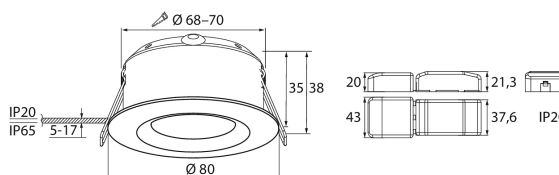

- Runko painevalettua alumiinia, kupu akryylia.
- Valkoinen pulverimaalaus, RAL9010.
- Suojausluokka II.
- Uppoasennus kattoon, upotusaukko Ø 68–70 mm.
- Soveltuu ketjutettavaksi maks. 3 x 1,5 mm<sup>2</sup>, Dali-2-mallit 5 x 2,5 mm<sup>2</sup>.
- Asennuskorkeus 2–6 metriä.
- Avauskulma on 36 astetta.
- Väriämpötilat 3000 K ja 4000 K.
- MacAdam 3 SDCM.
- IP20/IP65.
- IK02.
- Kiinteä led 5 W / 400 lm.
- Himmennys: nousevan ja laskevan reunan ohjaus; Dali-2, jossa suorapainikeohjaus (230V) ja Casambi.
- Käyttöympäristön lämpötila 0 ... 25 °C.
- Hyötyelinikä L70 90 000 h (Ta25°C).
- Hyötyelinikä L80 60 000 h (Ta25°C).