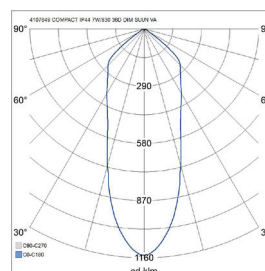

- Runko painevalettua alumiinia, kupu akryylia.
- Valkoinen pulverimaalaus, RAL9010.
- Suojausluokka II.
- Uppoasennus kattoon, upotusaukko Ø 68–70 mm.
- Soveltuu ketjutettavaksi maks. 3 x 1,5 mm<sup>2</sup>, Dali-2-mallit 5 x 2,5 mm<sup>2</sup>.
- Asennuskorkeus 2–6 metriä.
- Avauskulma on 36 astetta.
- Väriämpötilat 3000 K ja 4000 K.
- MacAdam 3 SDCM.
- IP20/IP65.
- IK02.
- Kiinteä led 5 W / 400 lm.
- Himmennys: nousevan ja laskevan reunan ohjaus; Dali-2, jossa suorapainikeohjaus (230V) ja Casambi.
- Käyttöympäristön lämpötila 0 ... 25 °C.
- Hyötyelinikä L70 90 000 h (Ta25°C).
- Hyötyelinikä L80 60 000 h (Ta25°C).