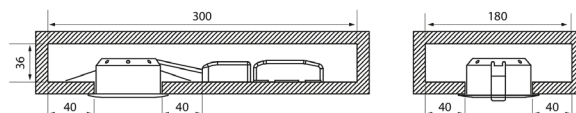

- Runko painevalettua alumiinia, kupu akryylia.
- Valkoinen pulverimaalaus, RAL9010.
- Suojausluokka II.
- Uppoasennus kattoon, upotusaukko Ø 68–70 mm.
- Soveltuu ketjutettavaksi maks. 3 x 1,5 mm<sup>2</sup>, Dali-2-mallit 5 x 2,5 mm<sup>2</sup>.
- Asennuskorkeus 2–6 metriä.
- Avauskulma on 36 astetta.
- Väriämpötilat 3000 K ja 4000 K.
- MacAdam 3 SDCM.
- IP20/IP65.
- IK02.
- Kiinteä led 5 W / 400 lm.
- Himmennys: nousevan ja laskevan reunan ohjaus; Dali-2, jossa suorapainikeohjaus (230V) ja Casambi.
- Käyttöympäristön lämpötila 0 ... 25 °C.
- Hyötyelinikä L70 90 000 h (Ta25°C).
- Hyötyelinikä L80 60 000 h (Ta25°C).