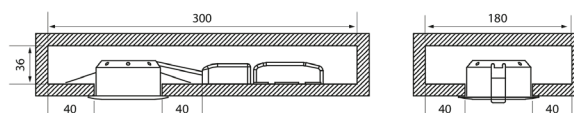

- Stomme av pressgjuten aluminium, kupa av akryl.
- Vit pulvermålad, RAL 9010.
- Skyddsklass II.
- Infälld montering i tak, utskärning  $\varnothing$  68–70 mm.
- Armaturen kan vidarekopplas max 3 x 1,5 mm<sup>2</sup>, Dali-2-modeller 5 x 2,5 mm<sup>2</sup>.
- Monteringshöjd 2–6 m.
- 36 graders spridningsvinkel.
- Färgtemperaturer 3000 K och 4000 K.
- MacAdam 3 SDCM.
- IP20/IP65.
- IK02.
- Fast LED 5 W/400 lm.
- Dimning: fram- och bakkantsstyrning; Dali-2 med tryckknappsstyrning (230 V) och Casambi.
- Omgivningstemperatur 0 ... 25 °C.
- Livslängd L70 90,000 h (Ta25°C).
- Livslängd L80 60,000 h (Ta25°C).