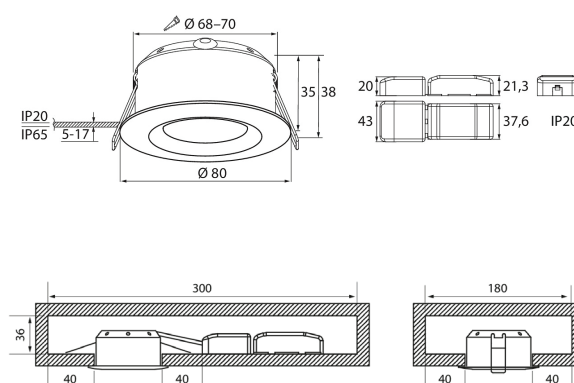

- Stomme av pressgjuten aluminium, kupa av akryl.
- Vit pulvermålad, RAL 9010.
- Skyddsklass II.
- Infälld montering i tak, utskärning  $\varnothing$  68–70 mm.
- Armaturen kan vidarekopplas max 3 x 1,5 mm<sup>2</sup>, Dali-2-modeller 5 x 2,5 mm<sup>2</sup>.
- Monteringshöjd 2–6 m.
- 36 graders spridningsvinkel.
- Färgtemperaturer 3000 K och 4000 K.
- MacAdam 3 SDCM.
- IP20/IP65.
- IK02.
- Fast LED 5 W/400 lm.
- Dimning: fram- och bakkantsstyrning; Dali-2 med tryckknappsstyrning (230 V) och Casambi.
- Omgivningstemperatur 0 ... 25 °C.
- Livslängd L70 90,000 h (Ta25°C).
- Livslängd L80 60,000 h (Ta25°C).