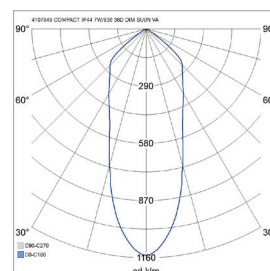

- Stomme av pressgjuten aluminium, kupa av akryl.
- Vit pulvermålad, RAL 9010.
- Skyddsklass II.
- Infälld montering i tak, utskärning  $\varnothing$  68–70 mm.
- Armaturen kan vidarekopplas max 3 x 1,5 mm<sup>2</sup>, Dali-2-modeller 5 x 2,5 mm<sup>2</sup>.
- Monteringshöjd 2–6 m.
- 36 graders spridningsvinkel.
- Färgtemperaturer 3000 K och 4000 K.
- MacAdam 3 SDCM.
- IP20/IP65.
- IK02.
- Fast LED 5 W/400 lm.
- Dimning: fram- och bakkantsstyrning; Dali-2 med tryckknappsstyrning (230 V) och Casambi.
- Omgivningstemperatur 0 ... 25 °C.
- Livslängd L70 90,000 h (Ta25°C).
- Livslängd L80 60,000 h (Ta25°C).