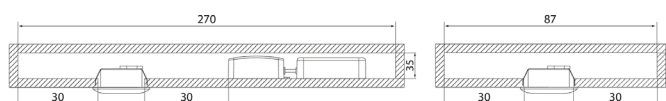

Compact Mini

Compact Mini Kit med sex armaturer är ett installationsfärdigt set med små downlights. Du kan skapa en estetisk accentbelysning med ljusstrålarna från den slanka armaturen och justera atmosfären i rummet genom dimning. Armaturen har utmärkt färgåtergivning och finns i tre olika färgtemperaturer. Den lilla Compact Mini-armaturen lämpar sig för infällt montage i tak, fönsternischer, skåp och väggar i alla rum i bostaden, och med skyddsklass IP44 kan den även användas i våta utrymmen. LED-downlight-setet innehåller armaturer, strömkälla och installationskablar. Individuella armaturer finns som tillbehör och kan användas för att utöka installationen till åtta armaturer. Minsta antal armaturer i en installation är fyra. Snabbkopplingarna är placerade en meter från varandra och den första är 2,5 m från strömkällan. Färgen på armaturen kan ändras till svart med en dekorram som köps separat.

- Stomme av aluminium, kupa av PMMA.
- Vit RAL 9003.
- Skyddsklass II.
- Infälld montering i tak, infällningsöppning \varnothing 27 mm.
- Armaturen kan kedjekopplas max. $3 \times 2,5 \text{ mm}^2$.
- Monteringshöjd 2–5 m.
- Färgtemperaturer 2700 K, 3000 K ja 4000 K.
CRI > 90 / Ra > 90.
- MacAdam 6 SDCM.
- IP20/IP44.
- IK02.
- Fast LED $6 \times 1,2 \text{ W}/6 \times 72 \text{ lm}$.
- Dimning: fram- och bakkantsstyrning.
- Omgivningstemperatur 0 till 25 °C.
- Nyttolivslängd L70 50 000 h (Ta25°C).
- Strömkällans livslängd 50 000 h (Ta25°C).

- Stomme av aluminium, kupa av PMMA.
- Vit RAL 9003.
- Skyddsklass III.
- Infälld montering i tak, infällningsöppning \varnothing 27 mm.
- Terminerad kabel.
- Monteringshöjd 2–5 m.
- Färgtemperaturer 2700 K, 3000 K ja 4000 K. CRI > 90 / Ra > 90.
- MacAdam 6 SDCM.
- IP20/IP44.
- IK02.
- Fast LED 1,2 W/72 lm.
- Dimning: fram- och bakkantsstyrning.
- Omgivningstemperatur 0 till 25 °C.
- Nyttolivslängd L70 50 000 h (Ta25°C).
- Strömkällans livslängd 50 000 h (Ta25°C).