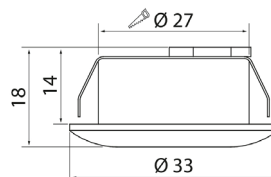

Compact Mini frontring

Compact Mini-ramen är ett utbytbart tillbehör som gör att du kan ändra färg på armaturen till svart. Ramen skruvas fast i stället för den vita standardramen. Säljs i förpackningar med sex stycken.

• I lager * nyhet

Compact Mini frontring

E-NR	KOD
• 7475688	A1CMCA Frontring med lins 45D BK 6st