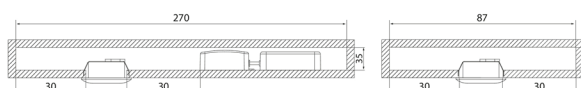

Compact Mini frontring

Compact Mini-ramen är ett utbytbart tillbehör som gör att du kan ändra färg på armaturen till svart. Ramen skruvas fast i stället för den vita standardramen. Säljs i förpackningar med sex stycken.

• I lager * nyhet

Compact Mini frontring

E-NR	KOD
• 7475688	A1CMCA Frontring med lins 45D BK 6st