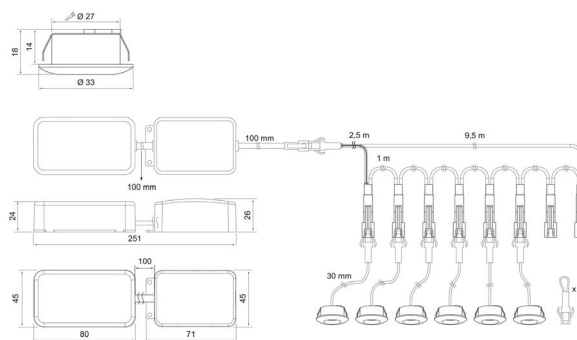

Compact Mini

Compact Mini Kit med sex armaturer är ett installationsfärdigt set med små downlights. Du kan skapa en estetisk accentbelysning med ljusstrålarna från den slanka armaturen och justera atmosfären i rummet genom dimning. Armaturen har utmärkt färgåtergivning och finns i tre olika färgtemperaturer. Den lilla Compact Mini-armaturen lämpar sig för infällt montage i tak, fönsternischer, skåp och väggar i alla rum i bostaden, och med skyddsklass IP44 kan den även användas i våta utrymmen. LED-downlight-setet innehåller armaturer, strömkälla och installationskablar. Individuella armaturer finns som tillbehör och kan användas för att utöka installationen till åtta armaturer. Minsta antal armaturer i en installation är fyra. Snabbkopplingarna är placerade en meter från varandra och den första är 2,5 m från strömkällan. Färgen på armaturen kan ändras till svart med en dekorram som köps separat.

- Stomme av aluminium, kupa av PMMA.
- Vit RAL 9003.
- Skyddsklass II.
- Infälld montering i tak, infällningsöppning \varnothing 27 mm.
- Armaturen kan kedjekopplas max. $3 \times 2,5 \text{ mm}^2$.
- Monteringshöjd 2–5 m.
- Färgtemperaturer 2700 K, 3000 K ja 4000 K.
CRI > 90 / Ra > 90.
- MacAdam 6 SDCM.
- IP20/IP44.
- IK02.
- Fast LED $6 \times 1,2 \text{ W}/6 \times 72 \text{ lm}$.
- Dimning: fram- och bakkantsstyrning.
- Omgivningstemperatur 0 till 25 °C.
- Nyttolivslängd L70 50 000 h (Ta25°C).
- Strömkällans livslängd 50 000 h (Ta25°C).

- Stomme av aluminium, kupa av PMMA.
- Vit RAL 9003.
- Skyddsklass III.
- Infälld montering i tak, infällningsöppning \varnothing 27 mm.
- Terminerad kabel.
- Monteringshöjd 2–5 m.
- Färgtemperaturer 2700 K, 3000 K ja 4000 K. CRI > 90 / Ra > 90.
- MacAdam 6 SDCM.
- IP20/IP44.
- IK02.
- Fast LED 1,2 W/72 lm.
- Dimning: fram- och bakkantsstyrning.
- Omgivningstemperatur 0 till 25 °C.
- Nyttolivslängd L70 50 000 h (Ta25°C).
- Strömkällans livslängd 50 000 h (Ta25°C).