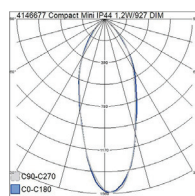

Compact Mini frontring

Compact Mini-ramen är ett utbytbart tillbehör som gör att du kan ändra färg på armaturen till svart. Ramen skruvas fast i stället för den vita standardramen. Säljs i förpackningar med sex stycken.

• I lager * nyhet

Compact Mini frontring

E-NR	KOD
• 7475688	A1CMCA Frontring med lins 45D BK 6st