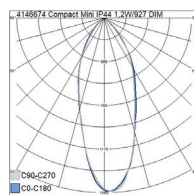

- Stomme av aluminium, kupa av PMMA.
- Vit RAL 9003.
- Skyddsklass II.
- Infälld montering i tak, infällningsöppning \varnothing 27 mm.
- Armaturen kan kedjekopplas max. $3 \times 2,5 \text{ mm}^2$.
- Monteringshöjd 2–5 m.
- Färgtemperaturer 2700 K, 3000 K ja 4000 K.
CRI > 90 / Ra > 90.
- MacAdam 6 SDCM.
- IP20/IP44.
- IK02.
- Fast LED $6 \times 1,2 \text{ W}/6 \times 72 \text{ lm}$.
- Dimning: fram- och bakkantsstyrning.
- Omgivningstemperatur 0 till 25 °C.
- Nyttolivslängd L70 50 000 h (Ta25°C).
- Strömkällans livslängd 50 000 h (Ta25°C).

- Stomme av aluminium, kupa av PMMA.
- Vit RAL 9003.
- Skyddsklass III.
- Infälld montering i tak, infällningsöppning \varnothing 27 mm.
- Terminerad kabel.
- Monteringshöjd 2–5 m.
- Färgtemperaturer 2700 K, 3000 K ja 4000 K. CRI > 90 / Ra > 90.
- MacAdam 6 SDCM.
- IP20/IP44.
- IK02.
- Fast LED 1,2 W/72 lm.
- Dimning: fram- och bakkantsstyrning.
- Omgivningstemperatur 0 till 25 °C.
- Nyttolivslängd L70 50 000 h (Ta25°C).
- Strömkällans livslängd 50 000 h (Ta25°C).