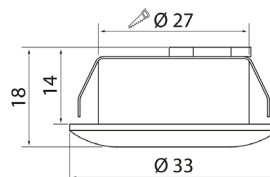

Compact Mini tillbehör

Med Compact Mini som tillbehör kan du utöka downlight-setet till att omfatta upp till åtta armaturer med en driver. Du kan skapa en estetisk accentbelysning med ljusstrålarna från den slanka armaturen och justera atmosfären i rummet genom dimning. Armaturen har utmärkt färgåtergivning och finns i tre olika färgtemperaturer. Den lilla Compact Mini-armaturen lämpar sig för infällt montage i alla rum i bostaden, och med skyddsklass IP44 kan den även användas i våta utrymmen.

- Stomme av aluminium, kupa av PMMA.
- Vit RAL 9003.
- Skyddsklass III.
- Infälld montering i tak, infällningsöppning $\varnothing$ 27 mm.
- Terminerad kabel.
- Monteringshöjd 2–5 m.
- Färgtemperaturer 2700 K, 3000 K ja 4000 K. CRI > 90 / Ra > 90.
- MacAdam 6 SDCM.
- IP20/IP44.
- IK02.
- Fast LED 1,2 W/72 lm.
- Dimning: fram- och bakkantsstyrning.
- Omgivningstemperatur 0 till 25 °C.
- Livslängd L70 50 000 h (Ta25°C).
- Strömkällans livslängd 50 000 h (Ta25°C).

• I lager

Compact Mini tillbehör

E-NR	KOD	W	LM
7475615	A1CMBA IP44 1,2W/927 45D DIM WH	1	72
7475617	A1CMBB IP44 1,2W/930 45D DIM WH	1	72
7475618	A1CMBC IP44 1,2W/940 45D DIM WH	1	72

Compact Mini frontring

Compact Mini-ramen är ett utbytbart tillbehör som gör att du kan ändra färg på armaturen till svart. Ramen skruvas fast i stället för den vita standardramen. Säljs i förpackningar med sex stycken.

• I lager

Compact Mini frontring

E-NR	KOD
4146800	A1CMCA Frontring med lins 45D BK 6st