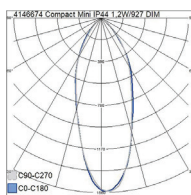

- Stomme av aluminium, kupa av PMMA.
- Vit RAL 9003.
- Skyddsklass II.
- Infälld montering i tak, infällningsöppning \varnothing 27 mm.
- Armaturen kan vidarekopplas max. 3 x 2,5 mm².
- Monteringshöjd 2–5 m.
- Färgtemperaturer 2700 K, 3000 K ja 4000 K. CRI > 90 / Ra > 90.
- MacAdam 6 SDCM.
- IP20/IP44.
- IK02.
- Fast LED 6 x 1,2 W/6 x 72 lm.
- Dimning: fram- och bakkantsstyrning.
- Omgivningstemperatur 0 till 25 °C.
- Livslängd L70 50 000 h (Ta25°C).
- Strömkällans livslängd 50 000 h (Ta25°C).

- Stomme av aluminium, kupa av PMMA.
- Vit RAL 9003.
- Skyddsklass III.
- Infälld montering i tak, infällningsöppning \varnothing 27 mm.
- Terminerad kabel.
- Monteringshöjd 2–5 m.
- Färgtemperaturer 2700 K, 3000 K ja 4000 K. CRI > 90 / Ra > 90.
- MacAdam 6 SDCM.
- IP20/IP44.
- IK02.
- Fast LED 1,2 W/72 lm.
- Dimning: fram- och bakkantsstyrning.
- Omgivningstemperatur 0 till 25 °C.
- Livslängd L70 50 000 h (Ta25°C).
- Strömkällans livslängd 50 000 h (Ta25°C).