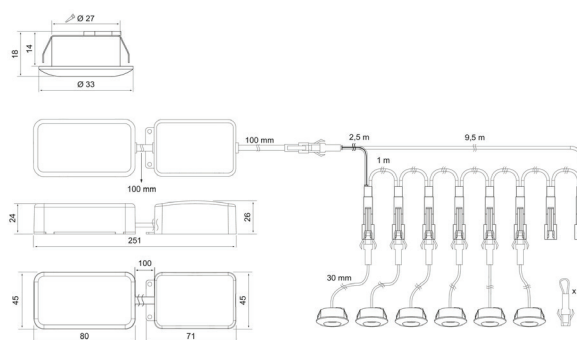

Compact Mini

Compact Mini Kit med sex armaturer är ett installationsfärdigt set med små downlights. Du kan skapa en estetisk accentbelysning med ljusstrålarna från den slanka armaturen och justera atmosfären i rummet genom dimning. Armaturen har utmärkt färgåtergivning och finns i tre olika färgtemperaturer. Den lilla Compact Mini-armaturen lämpar sig för infällt montage i tak, fönsternischer, skåp och väggar i alla rum i bostaden, och med skyddsklass IP44 kan den även användas i våta utrymmen. LED-downlight-setet innehåller armaturer, strömkälla och installationskablar. Individuella armaturer finns som tillbehör och kan användas för att utöka installationen till åtta armaturer. Minsta antal armaturer i en installation är fyra. Snabbkopplingarna är placerade en meter från varandra och den första är 2,5 m från strömkällan. Färgen på armaturen kan ändras till svart med en dekorram som köps separat.

- Stomme av aluminium, kupa av PMMA.
- Vit RAL 9003.
- Skyddsklass II.
- Infälld montering i tak, infällningsöppning \varnothing 27 mm.
- Armaturen kan vidarekopplas max. 3 x 2,5 mm².
- Monteringshöjd 2–5 m.
- Färgtemperaturer 2700 K, 3000 K ja 4000 K. CRI > 90 / Ra > 90.
- MacAdam 6 SDCM.
- IP20/IP44.
- IK02.
- Fast LED 6 x 1,2 W/6 x 72 lm.
- Dimning: fram- och bakkantsstyrning.
- Omgivningstemperatur 0 till 25 °C.
- Livslängd L70 50 000 h (Ta25°C).
- Strömkällans livslängd 50 000 h (Ta25°C).

- Stomme av aluminium, kupa av PMMA.
- Vit RAL 9003.
- Skyddsklass III.
- Infälld montering i tak, infällningsöppning \varnothing 27 mm.
- Terminerad kabel.
- Monteringshöjd 2–5 m.
- Färgtemperaturer 2700 K, 3000 K ja 4000 K. CRI > 90 / Ra > 90.
- MacAdam 6 SDCM.
- IP20/IP44.
- IK02.
- Fast LED 1,2 W/72 lm.
- Dimning: fram- och bakkantsstyrning.
- Omgivningstemperatur 0 till 25 °C.
- Livslängd L70 50 000 h (Ta25°C).
- Strömkällans livslängd 50 000 h (Ta25°C).