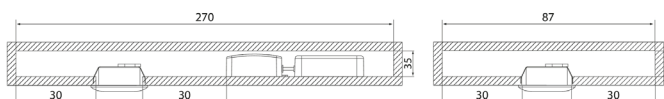

Compact Mini

Compact Mini Kit med sex armaturer är ett installationsfärdigt set med små downlights. Du kan skapa en estetisk accentbelysning med ljusstrålarna från den slanka armaturen och justera atmosfären i rummet genom dimning. Armaturen har utmärkt färgåtergivning och finns i tre olika färgtemperaturer. Den lilla Compact Mini-armaturen lämpar sig för infällt montage i tak, fönsternischer, skåp och väggar i alla rum i bostaden, och med skyddsklass IP44 kan den även användas i våta utrymmen. LED-downlight-setet innehåller armaturer, strömkälla och installationskablar. Individuella armaturer finns som tillbehör och kan användas för att utöka installationen till åtta armaturer. Minsta antal armaturer i en installation är fyra. Snabbkopplingarna är placerade en meter från varandra och den första är 2,5 m från strömkällan. Färgen på armaturen kan ändras till svart med en dekorram som köps separat.

- Stomme av aluminium, kupa av PMMA.
- Vit RAL 9003.
- Skyddsklass II.
- Infälld montering i tak, infällningsöppning \varnothing 27 mm.
- Armaturen kan vidarekopplas max. 3 x 2,5 mm².
- Monteringshöjd 2–5 m.
- Färgtemperaturer 2700 K, 3000 K ja 4000 K. CRI > 90 / Ra > 90.
- MacAdam 6 SDCM.
- IP20/IP44.
- IK02.
- Fast LED 6 x 1,2 W/6 x 72 lm.
- Dimning: fram- och bakkantsstyrning.
- Omgivningstemperatur 0 till 25 °C.
- Livslängd L70 50 000 h (Ta25°C).
- Strömkällans livslängd 50 000 h (Ta25°C).

- Stomme av aluminium, kupa av PMMA.
- Vit RAL 9003.
- Skyddsklass III.
- Infälld montering i tak, infällningsöppning \varnothing 27 mm.
- Terminerad kabel.
- Monteringshöjd 2–5 m.
- Färgtemperaturer 2700 K, 3000 K ja 4000 K. CRI > 90 / Ra > 90.
- MacAdam 6 SDCM.
- IP20/IP44.
- IK02.
- Fast LED 1,2 W/72 lm.
- Dimning: fram- och bakkantsstyrning.
- Omgivningstemperatur 0 till 25 °C.
- Livslängd L70 50 000 h (Ta25°C).
- Strömkällans livslängd 50 000 h (Ta25°C).