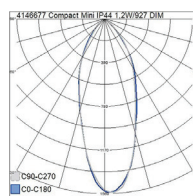

Compact Mini tillbehör

Med Compact Mini som tillbehör kan du utöka downlight-setet till att omfatta upp till åtta armaturer med en driver. Du kan skapa en estetisk accentbelysning med ljusstrålarna från den slanka armaturen och justera atmosfären i rummet genom dimning. Armaturen har utmärkt färgåtergivning och finns i tre olika färgtemperaturer. Den lilla Compact Mini-armaturen lämpar sig för infällt montage i alla rum i bostaden, och med skyddsklass IP44 kan den även användas i våta utrymmen.

- Stomme av aluminium, kupa av PMMA.
- Vit RAL 9003.
- Skyddsklass III.
- Infälld montering i tak, infällningsöppning $\varnothing$ 27 mm.
- Terminerad kabel.
- Monteringshöjd 2–5 m.
- Färgtemperaturer 2700 K, 3000 K ja 4000 K. CRI > 90 / Ra > 90.
- MacAdam 6 SDCM.
- IP20/IP44.
- IK02.
- Fast LED 1,2 W/72 lm.
- Dimning: fram- och bakkantsstyrning.
- Omgivningstemperatur 0 till 25 °C.
- Livslängd L70 50 000 h (Ta25°C).
- Strömkällans livslängd 50 000 h (Ta25°C).

• I lager

Compact Mini tillbehör

E-NR	KOD	W	LM
7475615	A1CMBA IP44 1,2W/927 45D DIM WH	1	72
7475617	A1CMBB IP44 1,2W/930 45D DIM WH	1	72
7475618	A1CMBC IP44 1,2W/940 45D DIM WH	1	72

Compact Mini frontring

Compact Mini-ramen är ett utbytbart tillbehör som gör att du kan ändra färg på armaturen till svart. Ramen skruvas fast i stället för den vita standardramen. Säljs i förpackningar med sex stycken.

• I lager

Compact Mini frontring

E-NR	KOD
4146800	A1CMCA Frontring med lins 45D BK 6st