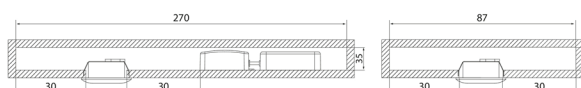

Compact Mini tillbehör

Med Compact Mini som tillbehör kan du utöka downlight-setet till att omfatta upp till åtta armaturer med en driver. Du kan skapa en estetisk accentbelysning med ljusstrålarna från den slanka armaturen och justera atmosfären i rummet genom dimning. Armaturen har utmärkt färgåtergivning och finns i tre olika färgtemperaturer. Den lilla Compact Mini-armaturen lämpar sig för infällt montage i alla rum i bostaden, och med skyddsklass IP44 kan den även användas i våta utrymmen.

- Stomme av aluminium, kupa av PMMA.
- Vit RAL 9003.
- Skyddsklass III.
- Infälld montering i tak, infällningsöppning $\varnothing$ 27 mm.
- Terminerad kabel.
- Monteringshöjd 2–5 m.
- Färgtemperaturer 2700 K, 3000 K ja 4000 K. CRI > 90 / Ra > 90.
- MacAdam 6 SDCM.
- IP20/IP44.
- IK02.
- Fast LED 1,2 W/72 lm.
- Dimning: fram- och bakkantsstyrning.
- Omgivningstemperatur 0 till 25 °C.
- Livslängd L70 50 000 h (Ta25°C).
- Strömkällans livslängd 50 000 h (Ta25°C).

• I lager

Compact Mini tillbehör

E-NR	KOD	W	LM
7475615	A1CMBA IP44 1,2W/927 45D DIM WH	1	72
7475617	A1CMBB IP44 1,2W/930 45D DIM WH	1	72
7475618	A1CMBC IP44 1,2W/940 45D DIM WH	1	72

Compact Mini frontring

Compact Mini-ramen är ett utbytbart tillbehör som gör att du kan ändra färg på armaturen till svart. Ramen skruvas fast i stället för den vita standardramen. Säljs i förpackningar med sex stycken.

• I lager

Compact Mini frontring

E-NR	KOD
4146800	A1CMCA Frontring med lins 45D BK 6st