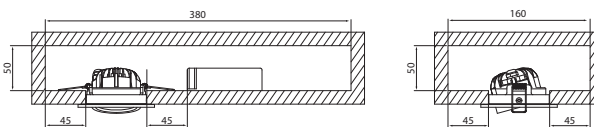

- Runko alumiinia, kupu akryylia.
- Valkoinen, pulverimaalaus RAL9010. Musta, pulverimaalaus RAL9005.
- Suojausluokka II.
- Uppoasennus kattoon, liitosjohto 2 x 0,75 mm². Kytettävä erillisessä rasiassa.
- Asennuskorkeus 2–4 m.
- Suunnattava, kääntyy +/-15 astetta.
- Väriämpötilat 3000K ja 4000 K, CRI > 80.
- MacAdam 3 SDCM.
- IP65/IP65.
- IK03.
- Kiinteä led: 5W / 500 lm.
- Triac-himmennys.
- Käyttöympäristön lämpötila -20 ... 35 °C.
- Hyötyelinikä L70 50 000 h.
- Virtalähteen elinikä 50 000 h.