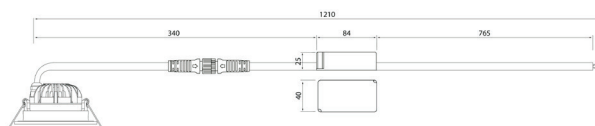

COMPACT OUTDOOR

Compact Outdoor on kauttaaltaan IP65-luokiteltu, suunnattava alasvalosarja. Valaisimet soveltuvat erityisesti kosteisiin tiloihin ja rakennusten ulkopinnoille, räystäisiin ja harvalaudoituksiin sekä terrassien kattorakenteisiin. Väriämpötiloina 3000K ja 4000 K. Valaisin on Triac-himmennettävä.

- Runko alumiinia, kupu akryylia.
- Valkoinen, pulverimaalaus RAL9010. Musta, pulverimaalaus RAL9005.
- Suojausluokka II.
- Uppoasennus kattoon, liitosjohto 2 x 0,75 mm². Kytettävä erillisessä rasiassa.
- Asennuskorkeus 2–4 m.
- Suunnattava, kääntyy +/-15 astetta.
- Väriämpötilat 3000K ja 4000 K, CRI > 80.
- MacAdam 3 SDCM.
- IP65/IP65.
- IK03.
- Kiinteä led: 5W / 500 lm.
- Triac-himmennys.
- Käyttöympäristön lämpötila -20 ... 35 °C.
- Hyötyelinikä L70 50 000 h.
- Virtalähteen elinikä 50 000 h.