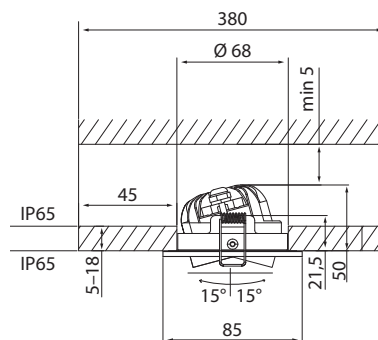

- Runko alumiinia, kupu akryylia.
- Valkoinen, pulverimaalaus RAL9010. Musta, pulverimaalaus RAL9005.
- Suojausluokka II.
- Uppoasennus kattoon, liitosjohto 2 x 0,75 mm². Kytettävä erillisessä rasiassa.
- Asennuskorkeus 2–4 m.
- Suunnattava, kääntyy +/-15 astetta.
- Väriämpötilat 3000K ja 4000 K, CRI > 80.
- MacAdam 3 SDCM.
- IP65/IP65.
- IK03.
- Kiinteä led: 5W / 500 lm.
- Triac-himmennys.
- Käyttöympäristön lämpötila -20 ... 35 °C.
- Hyötyelinikä L70 50 000 h.
- Virtalähteen elinikä 50 000 h.