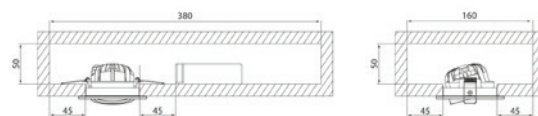

- Runko alumiinia, kupu akryylia.
- Valkoinen pulverimaalaus, RAL9010. Musta pulverimaalaus, RAL9005.
- Suojausluokka II.
- Uppoasennus kattoon.
- Liitosjohto 2 x 0,75 mm². Kytkevä erillisessä rasiassa.
- Asennuskorkeus 2–4 m.
- Suunnattava, kääntyy +/-15 astetta.
- Värilämpötilat 3000K ja 4000 K. CRI > 80 / Ra > 80.
- MacAdam 3 SDCM.
- IP65/IP65.
- IK03.
- Kiinteä led 5W / 500 lm.
- Himmennys: nousevan ja laskevan reunan ohjaus.
- Käyttöympäristön lämpötila -20 ... 25 °C.
- Hyötyelinikä L70 50 000 h.
- Virtalähteen elinikä 50 000 h.