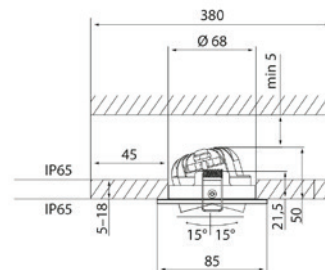

- Runko alumiinia, kupu akryylia.
- Valkoinen pulverimaalaus, RAL9010. Musta pulverimaalaus, RAL9005.
- Suojausluokka II.
- Uppoasennus kattoon.
- Liitosjohto 2 x 0,75 mm². Kytkevä erillisessä rasiassa.
- Asennuskorkeus 2–4 m.
- Suunnattava, kääntyy +/-15 astetta.
- Värilämpötilat 3000K ja 4000 K. CRI > 80 / Ra > 80.
- MacAdam 3 SDCM.
- IP65/IP65.
- IK03.
- Kiinteä led 5W / 500 lm.
- Himmennys: nousevan ja laskevan reunan ohjaus.
- Käyttöympäristön lämpötila -20 ... 25 °C.
- Hyötyelinikä L70 50 000 h.
- Virtalähteen elinikä 50 000 h.