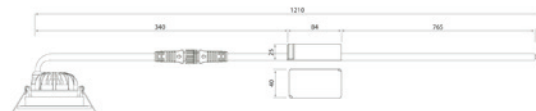

Compact Outdoor

Compact Outdoor on kauttaaltaan IP65-luokiteltu, suunnattava alasvalosarja. Valaisimet soveltuvat erityisesti kosteisiin tiloihin ja rakennusten ulkopinnoille, räystäisiin ja harvalaudoituksiin sekä terrassien kattorakenteisiin. Värilämpötiloina 3000K ja 4000 K. Valaisin on himmennettävä.

- Runko alumiinia, kupu akryylia.
- Valkoinen pulverimaalaus, RAL9010. Musta pulverimaalaus, RAL9005.
- Suojausluokka II.
- Uppoasennus kattoon.
- Liitosjohto 2 x 0,75 mm². Kytkevä erillisessä rasiassa.
- Asennuskorkeus 2–4 m.
- Suunnattava, kääntyy +/-15 astetta.
- Värilämpötilat 3000K ja 4000 K. CRI > 80 / Ra > 80.
- MacAdam 3 SDCM.
- IP65/IP65.
- IK03.
- Kiinteä led 5W / 500 lm.
- Himmennys: nousevan ja laskevan reunan ohjaus.
- Käyttöympäristön lämpötila -20 ... 25 °C.
- Hyötyelinikä L70 50 000 h.
- Virtalähteen elinikä 50 000 h.