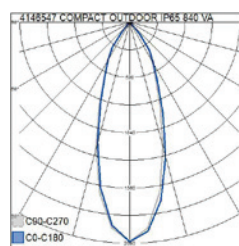

Compact Outdoor

Compact Outdoor on kauttaaltaan IP65-luokiteltu, suunnattava alasvalosarja. Valaisimet soveltuvat erityisesti kosteisiin tiloihin ja rakennusten ulkopinnoille, räystäisiin ja harvalaudoituksiin sekä terrassien kattorakenteisiin. Värilämpötiloina 3000K ja 4000 K. Valaisin on himmennettävä.

- Runko alumiinia, kupu akryylia.
- Valkoinen pulverimaalaus, RAL9010. Musta pulverimaalaus, RAL9005.
- Suojausluokka II.
- Uppoasennus kattoon.
- Liitosjohto 2 x 0,75 mm². Kytkevä erillisessä rasiassa.
- Asennuskorkeus 2–4 m.
- Suunnattava, kääntyy +/-15 astetta.
- Värilämpötilat 3000K ja 4000 K. CRI > 80 / Ra > 80.
- MacAdam 3 SDCM.
- IP65/IP65.
- IK03.
- Kiinteä led 5W / 500 lm.
- Himmennys: nousevan ja laskevan reunan ohjaus.
- Käyttöympäristön lämpötila -20 ... 25 °C.
- Hyötyelinikä L70 50 000 h.
- Virtalähteen elinikä 50 000 h.