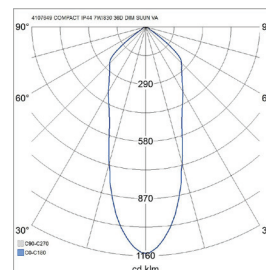

Compact Tilt

Suunnattava Compact Tilt on erinomainen alaselä valo asuinrakennusten ja julkisten tilojen yleisvalaistukseen. Käyttökohteita ovat hotellit, ravintolat, aulat ja kosteat tilat. Compact Tilt Dim -versiot voidaan asentaa suoraan eristeeseen. 5 W mallit voi uppoasentaa 22 mm koolauksiin. Kaikki mallit ovat himmennettäviä.

- Runko painevalettua alumiinia, kupu akryylia.
- Valkoinen, pulverimaalaus, RAL9010 sekä satiini nikkeli.
- Suojaluokka II.
- Uppoasennus kattoon. Upotusaukko 5W malleissa Ø 68–70 mm ja 7W malleissa Ø 75–80 mm.
- Soveltuu ketjutettavaksi maks. 3 x 1,5 mm², Dali-2-mallit 5 x 2,5 mm².
- Asennuskorkeus 2–6 metriä.
- Avauskulma on 36 astetta.
- Värielämpötilat 3000 K ja 4000 K.
- MacAdam 3 SDCM.
- IP20/IP44.
- IK02.
- Kiinteä led 5 W / 400 lm, 7 W / 600 lm.
- Himmennys: nousevan ja laskevan reunan ohjaus; Dali-2, jossa suorapainikeohjaus (230V); Casambi ja Zigbee.
- Käyttöympäristön lämpötila 0 ... 25 °C.
- Hyötyeliniä L70 90 000 h (Ta25°C).
- Hyötyeliniä L80 60 000 h (Ta25°C).

Tilaustuote, • varastotuote

Compact Tilt Dim

SNRO	KOODI	W	LM
• 4107625	A1CODC IP44 5W/830 36D DIM ACC WH	5	400
• 4107640	A1Codd IP44 5W/840 36D DIM ACC WH	5	400
• 4107649	A1CODE IP44 7W/830 36D DIM ACC WH	7	600
• 4107651	A1CODF IP44 7W/840 36D DIM ACC WH	7	600
• 4126272	A1CODG IP44 5W/830 36D DIM ACC SAT	5	400
• 4126273	A1CODH IP44 5W/840 36D DIM ACC SAT	5	400
• 4126274	A1CODI IP44 7W/830 36D DIM ACC SAT	7	600
• 4126275	A1CODJ IP44 7W/840 36D DIM ACC SAT	7	600

Compact Tilt Dali