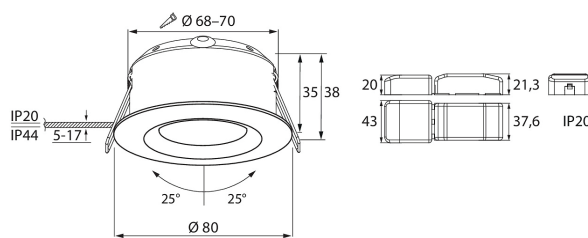

- Runko painevalettua alumiinia, kupu akryylia.
- Valkoinen, pulverimaalaus, RAL9010 sekä satiini nikkeli.
- Suojaluokka II.
- Uppoasennus kattoon. Upotusaukko 5W malleissa Ø 68–70 mm ja 7W malleissa Ø 75–80 mm.
- Soveltuu ketjutettavaksi maks. 3 x 1,5 mm², Dali-2-mallit 5 x 2,5 mm².
- Asennuskorkeus 2–6 metriä.
- Avauskulma on 36 astetta.
- Värielämpötilat 3000 K ja 4000 K.
- MacAdam 3 SDCM.
- IP20/IP44.
- IK02.
- Kiinteä led 5 W / 400 lm, 7 W / 600 lm.
- Himmennys: nousevan ja laskevan reunan ohjaus; Dali-2, jossa suorapainikeohjaus (230V); Casambi ja Zigbee.
- Käyttöympäristön lämpötila 0 ... 25 °C.
- Hyötyeliniä L70 90 000 h (Ta25°C).
- Hyötyeliniä L80 60 000 h (Ta25°C).

Compact Tilt 5W

Compact Tilt 7W

Tilaustuote, • varastotuote

Compact Tilt Dim

SNRO	KOODI	W	LM
• 4107625	A1CODC IP44 5W/830 36D DIM ACC WH	5	400
• 4107640	A1Codd IP44 5W/840 36D DIM ACC WH	5	400
• 4107649	A1CODE IP44 7W/830 36D DIM ACC WH	7	600
• 4107651	A1CODF IP44 7W/840 36D DIM ACC WH	7	600
• 4126272	A1CODG IP44 5W/830 36D DIM ACC SAT	5	400
• 4126273	A1CODH IP44 5W/840 36D DIM ACC SAT	5	400
• 4126274	A1CODI IP44 7W/830 36D DIM ACC SAT	7	600
• 4126275	A1CODJ IP44 7W/840 36D DIM ACC SAT	7	600