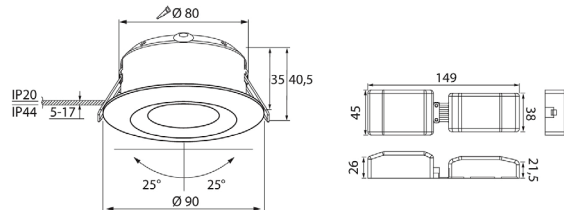

- Runko painevalettua alumiinia, kupu akryylia.
- Valkoinen, pulverimaalaus, RAL9010 sekä satiini nikkeli.
- Suojaluokka II.
- Uppoasennus kattoon. Upotusaukko 5W malleissa Ø 68–70 mm ja 7W malleissa Ø 75–80 mm.
- Soveltuu ketjutettavaksi maks. 3 x 1,5 mm², Dali-2-mallit 5 x 2,5 mm².
- Asennuskorkeus 2–6 metriä.
- Avauskulma on 36 astetta.
- Värielämpötilat 3000 K ja 4000 K.
- MacAdam 3 SDCM.
- IP20/IP44.
- IK02.
- Kiinteä led 5 W / 400 lm, 7 W / 600 lm.
- Himmennys: nousevan ja laskevan reunan ohjaus; Dali-2, jossa suorapainikeohjaus (230V); Casambi ja Zigbee.
- Käyttöympäristön lämpötila 0 ... 25 °C.
- Hyötyeliniä L70 90 000 h (Ta25°C).
- Hyötyeliniä L80 60 000 h (Ta25°C).

Compact Tilt 5W

Compact Tilt 7W

Tilaustuote, • varastotuote

Compact Tilt Dim

SNRO	KOODI	W	LM
• 4107625	A1CODC IP44 5W/830 36D DIM ACC WH	5	400
• 4107640	A1Codd IP44 5W/840 36D DIM ACC WH	5	400
• 4107649	A1CODE IP44 7W/830 36D DIM ACC WH	7	600
• 4107651	A1CODF IP44 7W/840 36D DIM ACC WH	7	600
• 4126272	A1CODG IP44 5W/830 36D DIM ACC SAT	5	400
• 4126273	A1CODH IP44 5W/840 36D DIM ACC SAT	5	400
• 4126274	A1CODI IP44 7W/830 36D DIM ACC SAT	7	600
• 4126275	A1CODJ IP44 7W/840 36D DIM ACC SAT	7	600