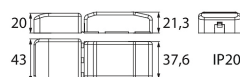

Compact Tilt 5W