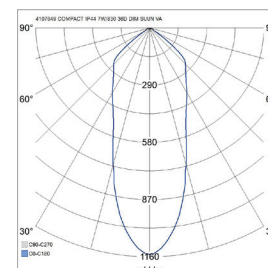

Tilaustuote, * varastotuote, * uusi tuote

Compact Tilt

SNRO	KOODI		W	LM
• 4107625	A1CODC	IP44 5W/830 36D DIM ACC WH	5	400
• 4107640	A1CODO	IP44 5W/840 36D DIM ACC WH	5	400
• 4107649	A1CODE	IP44 7W/830 36D DIM ACC WH	7	600
• 4107651	A1CODF	IP44 7W/840 36D DIM ACC WH	7	600
• 4146695	A1CODM	IP44 5W/830 36D DIM ACC BK	5	400
• 4146696	A1CODN	IP44 5W/840 36D DIM ACC BK	5	400
• 4146697	A1CODO	IP44 7W/830 36D DIM ACC BK	7	600
• 4146698	A1CODP	IP44 7W/840 36D DIM ACC BK	7	600
• 4126272	A1CODG	IP44 5W/830 36D DIM ACC SAT	5	400
• 4126273	A1CODH	IP44 5W/840 36D DIM ACC SAT	5	400
• 4126274	A1CODI	IP44 7W/830 36D DIM ACC SAT	7	600
• 4126275	A1CODJ	IP44 7W/840 36D DIM ACC SAT	7	600

Compact Tilt Dali

SNRO	KOODI		W	LM
	A1CODC-DALI	IP44 5W/830 36D DA2 ACC WH	5	400
	A1CODO-DALI	IP44 5W/840 36D DA2 ACC WH	5	400
	A1CODE-DALI	IP44 7W/830 36D DA2 ACC WH	7	600
	A1CODF-DALI	IP44 7W/840 36D DA2 ACC WH	7	600
•	A1CODM-DALI	IP44 5W/830 36D DA2 ACC BK	5	400

*	A1CODN-DALI	IP44 5W/840 36D DA2 ACC BK	5	400
*	A1CODO-DALI	IP44 7W/830 36D DA2 ACC BK	7	600
*	A1CODP-DALI	IP44 7W/840 36D DA2 ACC BK	7	600
	A1CODG-DALI	IP44 5W/830 36D DA2 ACC SAT	5	400
	A1CODH-DALI	IP44 5W/840 36D DA2 ACC SAT	5	400
	A1CODI-DALI	IP44 7W/830 36D DA2 ACC SAT	7	600
	A1CODJ-DALI	IP44 7W/840 36D DA2 ACC SAT	7	600

Compact Tilt Casambi

SNRO	KOODI		W	LM
	A1CODC-CA	IP44 5W/830 36D CA ACC WH	5	400
	A1CODO-CA	IP44 5W/840 36D CA ACC WH	5	400
	A1CODE-CA	IP44 7W/830 36D CA ACC WH	7	600
	A1CODF-CA	IP44 7W/840 36D CA ACC WH	7	600
*	A1CODM-CA	IP44 5W/830 36D CA ACC BK	5	400
*	A1CODN-CA	IP44 5W/840 36D CA ACC BK	5	400
*	A1CODO-CA	IP44 7W/830 36D CA ACC BK	7	600
*	A1CODP-CA	IP44 7W/840 36D CA ACC BK	7	600
	A1CODG-CA	IP44 5W/830 36D CA ACC SAT	5	400
	A1CODH-CA	IP44 5W/840 36D CA ACC SAT	5	400
	A1CODI-CA	IP44 7W/830 36D CA ACC SAT	7	600
	A1CODJ-CA	IP44 7W/840 36D CA ACC SAT	7	600