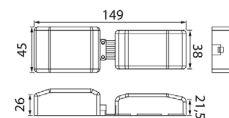

Compact Tilt 7W