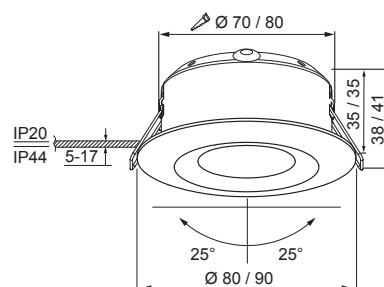

- Runko painevalettua alumiinia, kupu akryylia.
- Valkoinen pulverimaalaus, RAL 9010, musta pulverimaalaus, RAL 9005 sekä satiini nikkeli.
- Suojaluokka II.
- Uppoasennus kattoon. Upotusaukko 5W malleissa Ø 68–70 mm ja 7W malleissa Ø 75–80 mm.
- Soveltuu ketjutettavaksi maks. 3 x 1,5 mm<sup>2</sup>, Dali-2-mallit 5 x 2,5 mm<sup>2</sup>.
- Asennuskorkeus 2–6 metriä.
- Avauskulma on 36 astetta.
- Värilämpötilat 3000 K ja 4000 K.
- MacAdam 3 SDCM.
- IP20/IP44.
- IK02.
- Kiinteä led 5 W / 400 lm, 7 W / 600 lm.
- Himmennys: nousevan ja laskevan reunan ohjaus; Dali-2, jossa suorapainikeohjaus (230V); Casambi ja Zigbee.
- Käyttöympäristön lämpötila 0 ... 25 °C.
- Hyötyelinikä L70 90 000 h (Ta25°C).
- Hyötyelinikä L80 60 000 h (Ta25°C).