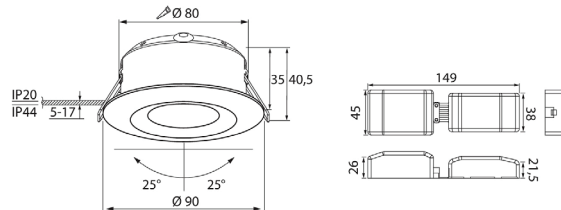

- Runko painevalettua alumiinia, kupu akryylia.
- Valkoinen, pulverimaalaus, RAL9010 sekä satiini nikkeli.
- Suojausluokka II.
- Uppoasennus kattoon. Upotusaukko 5W malleissa Ø 68–70 mm ja 7W malleissa Ø 75–80 mm.
- Soveltuu ketjutettavaksi maks. 3 x 1,5 mm², Dali-2-mallit 5 x 2,5 mm².
- Asennuskorkeus 2–6 metriä.
- Avauskulma on 36 astetta.
- Väriämpötilat 3000 K ja 4000 K.
- MacAdam 3 SDCM.
- IP20/IP44.
- IK02.
- Kiinteä led 5 W / 400 lm, 7 W / 600 lm.
- Himmennys: nousevan ja laskevan reunan ohjaus; Dali-2, jossa suorapainikeohjaus (230V) ja Casambi.
- Käyttöympäristön lämpötila 0 ... 25 °C.
- Hyötyeliniä L70 90 000 h (Ta25°C).
- Hyötyeliniä L80 60 000 h (Ta25°C).

Compact Tilt 5W

Compact Tilt 7W

Tilaustuote, • varastotuote

Compact Tilt Dim

SNRO	KOODI		W	LM
• 4107625	A1CODC	IP44 5W/830 36D DIM ACC WH	5	400
• 4107640	A1CDDD	IP44 5W/840 36D DIM ACC WH	5	400
• 4107649	A1CODE	IP44 7W/830 36D DIM ACC WH	7	600
• 4107651	A1CODY	IP44 7W/840 36D DIM ACC WH	7	600
• 4146695	A1CODM	IP44 5W/830 36D DIM ACC BK	5	400
• 4146696	A1CODN	IP44 5W/840 36D DIM ACC BK	5	400
• 4146697	A1CODO	IP44 7W/830 36D DIM ACC BK	7	600
• 4146698	A1CODY	IP44 7W/840 36D DIM ACC BK	7	600
• 4126272	A1CODG	IP44 5W/830 36D DIM ACC SAT	5	400
• 4126273	A1CODH	IP44 5W/840 36D DIM ACC SAT	5	400
• 4126274	A1CODI	IP44 7W/830 36D DIM ACC SAT	7	600
• 4126275	A1CODJ	IP44 7W/840 36D DIM ACC SAT	7	600