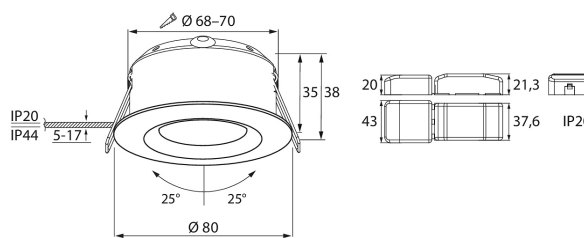

- Runko painevalettua alumiinia, kupu akryylia.
- Valkoinen, pulverimaalaus, RAL9010 sekä satiini nikkeli.
- Suojausluokka II.
- Uppoasennus kattoon. Upotusaukko 5W malleissa Ø 68–70 mm ja 7W malleissa Ø 75–80 mm.
- Soveltuu ketjutettavaksi maks. 3 x 1,5 mm², Dali-2-mallit 5 x 2,5 mm².
- Asennuskorkeus 2–6 metriä.
- Avauskulma on 36 astetta.
- Väriämpötilat 3000 K ja 4000 K.
- MacAdam 3 SDCM.
- IP20/IP44.
- IK02.
- Kiinteä led 5 W / 400 lm, 7 W / 600 lm.
- Himmennys: nousevan ja laskevan reunan ohjaus; Dali-2, jossa suorapainikeohjaus (230V) ja Casambi.
- Käyttöympäristön lämpötila 0 ... 25 °C.
- Hyötyeliniä L70 90 000 h (Ta25°C).
- Hyötyeliniä L80 60 000 h (Ta25°C).

Compact Tilt 5W

Compact Tilt 7W

Tilaustuote, • varastotuote

Compact Tilt Dim

SNRO	KOODI		W	LM
• 4107625	A1CODC	IP44 5W/830 36D DIM ACC WH	5	400
• 4107640	A1CDDD	IP44 5W/840 36D DIM ACC WH	5	400
• 4107649	A1CODE	IP44 7W/830 36D DIM ACC WH	7	600
• 4107651	A1CODY	IP44 7W/840 36D DIM ACC WH	7	600
• 4146695	A1CODM	IP44 5W/830 36D DIM ACC BK	5	400
• 4146696	A1CODN	IP44 5W/840 36D DIM ACC BK	5	400
• 4146697	A1CODO	IP44 7W/830 36D DIM ACC BK	7	600
• 4146698	A1CODY	IP44 7W/840 36D DIM ACC BK	7	600
• 4126272	A1CODG	IP44 5W/830 36D DIM ACC SAT	5	400
• 4126273	A1CODH	IP44 5W/840 36D DIM ACC SAT	5	400
• 4126274	A1CODI	IP44 7W/830 36D DIM ACC SAT	7	600
• 4126275	A1CODJ	IP44 7W/840 36D DIM ACC SAT	7	600