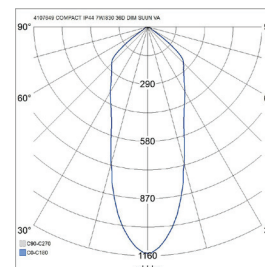

Compact Tilt

Suunnattava Compact Tilt on erinomainen alaselävalo asuinrakennusten ja julkisten tilojen yleisvalaistukseen. Käyttökohteita ovat hotellit, ravintolat, aulat ja kosteat tilat. Voit asentaa valaisimen suoraan eristemateriaaliin. 5 W mallit voi uppoasentaa 22 mm koolauksiin. Kaikki mallit ovat himmennettäviä.

- Runko painevalettua alumiinia, kupu akryylia.
- Valkoinen, pulverimaalaus, RAL9010 sekä satiini nikkeli.
- Suojausluokka II.
- Uppoasennus kattoon. Upotusaukko 5W malleissa Ø 68–70 mm ja 7W malleissa Ø 75–80 mm.
- Soveltuu ketjutettavaksi maks. 3 x 1,5 mm², Dali-2-mallit 5 x 2,5 mm².
- Asennuskorkeus 2–6 metriä.
- Avauskulma on 36 astetta.
- Väriämpötilat 3000 K ja 4000 K.
- MacAdam 3 SDCM.
- IP20/IP44.
- IK02.
- Kiinteä led 5 W / 400 lm, 7 W / 600 lm.
- Himmennys: nousevan ja laskevan reunan ohjaus; Dali-2, jossa suorapainikeohjaus (230V) ja Casambi.
- Käyttöympäristön lämpötila 0 ... 25 °C.
- Hyötyeliniä L70 90 000 h (Ta25°C).
- Hyötyeliniä L80 60 000 h (Ta25°C).

Tilaustuote, • varastotuote

Compact Tilt Dim

SNRO	KOODI		W	LM
• 4107625	A1CODC	IP44 5W/830 36D DIM ACC WH	5	400
• 4107640	A1CDDD	IP44 5W/840 36D DIM ACC WH	5	400
• 4107649	A1CODE	IP44 7W/830 36D DIM ACC WH	7	600
• 4107651	A1CODY	IP44 7W/840 36D DIM ACC WH	7	600
• 4146695	A1CODM	IP44 5W/830 36D DIM ACC BK	5	400
• 4146696	A1CODN	IP44 5W/840 36D DIM ACC BK	5	400
• 4146697	A1CODO	IP44 7W/830 36D DIM ACC BK	7	600
• 4146698	A1CODY	IP44 7W/840 36D DIM ACC BK	7	600
• 4126272	A1CODG	IP44 5W/830 36D DIM ACC SAT	5	400
• 4126273	A1CODH	IP44 5W/840 36D DIM ACC SAT	5	400
• 4126274	A1CODI	IP44 7W/830 36D DIM ACC SAT	7	600
• 4126275	A1CODJ	IP44 7W/840 36D DIM ACC SAT	7	600

Compact Tilt Dali