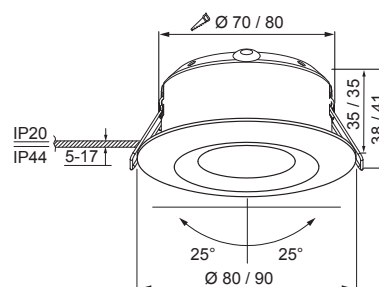

- Stomme av pressgjuten aluminium, kupa av akryl.
- Vit, pulvermålad, RAL9010 samt satinerad nickel.
- Skyddsklass II.
- Infälld montering i tak. Infällningsöppning i 5 W-modellerna Ø 68–70 mm och i 7 W-modellerna Ø 75–80 mm.
- Armaturen kan kedjekopplas, max 3 x 1,5 mm², Dali-2-modeller 5 x 2,5 mm².
- Monteringshöjd 2–6 m.
- 36 graders spridningsvinkel.
- Färgtemperaturer 3000 K och 4000 K.
- MacAdam 3 SDCM.
- IP20/IP44.
- IK02.
- Fast LED 5 W/400 lm, 7 W/600 lm.
- Dimning: fram- och bakkantsstyrning; Dali-2 med tryckknappsstyrning (230 V); Casambi och Zigbee.
- Omgivningstemperatur 0 ... 25 °C.
- Nyttolivslängd L70 90,000 h (Ta25°C).
- Nyttolivslängd L80 60,000 h (Ta25°C).

Compact Tilt 5W

Compact Tilt 7W

Beställ produkt, • I lager * nyhet

Compact Tilt on/off

E-NR	KOD		W	LM
• 7470028	A1CODC	IP44 5W/830 36D DIM ACC WH	5	400
• 7470029	A1CODO	IP44 5W/840 36D DIM ACC WH	5	400
• 7470034	A1CODE	IP44 7W/830 36D DIM ACC WH	7	600
• 7470039	A1CODF	IP44 7W/840 36D DIM ACC WH	7	600
* 7475658	A1CODM	IP44 5W/830 36D DIM ACC BK	5	400
* 7475659	A1CODN	IP44 5W/840 36D DIM ACC BK	5	400
* 7475660	A1CODO	IP44 7W/830 36D DIM ACC BK	7	600
* 7475661	A1CODP	IP44 7W/840 36D DIM ACC BK	7	600
• 7470676	A1CODG	IP44 5W/830 36D DIM ACC SAT	5	400
• 7470677	A1CODH	IP44 5W/840 36D DIM ACC SAT	5	400
• 7470678	A1CODI	IP44 7W/830 36D DIM ACC SAT	7	600
• 7470679	A1CODJ	IP44 7W/840 36D DIM ACC SAT	7	600