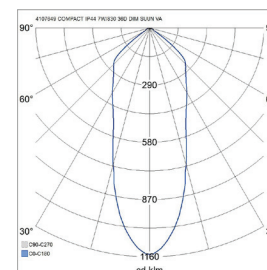

Beställ produkt, • I lager * nyhet

Compact Tilt on/off

E-NR	KOD		W	LM
• 7470028	A1CODC	IP44 5W/830 36D DIM ACC WH	5	400
• 7470029	A1CODO	IP44 5W/840 36D DIM ACC WH	5	400
• 7470034	A1CODE	IP44 7W/830 36D DIM ACC WH	7	600
• 7470039	A1CODF	IP44 7W/840 36D DIM ACC WH	7	600
* 7475658	A1CODM	IP44 5W/830 36D DIM ACC BK	5	400
* 7475659	A1CODN	IP44 5W/840 36D DIM ACC BK	5	400
* 7475660	A1CODO	IP44 7W/830 36D DIM ACC BK	7	600
* 7475661	A1CODP	IP44 7W/840 36D DIM ACC BK	7	600
• 7470676	A1CODG	IP44 5W/830 36D DIM ACC SAT	5	400
• 7470677	A1CODH	IP44 5W/840 36D DIM ACC SAT	5	400
• 7470678	A1CODI	IP44 7W/830 36D DIM ACC SAT	7	600
• 7470679	A1CODJ	IP44 7W/840 36D DIM ACC SAT	7	600

Compact Tilt Dali

E-NR	KOD		W	LM
	A1CODC-DALI	IP44 5W/830 36D DA2 ACC WH	5	400
	A1CODO-DALI	IP44 5W/840 36D DA2 ACC WH	5	400
	A1CODE-DALI	IP44 7W/830 36D DA2 ACC WH	7	600
	A1CODF-DALI	IP44 7W/840 36D DA2 ACC WH	7	600
*	A1CODM-DALI	IP44 5W/830 36D DA2 ACC BK	5	400

*	A1CODN-DALI	IP44 5W/840 36D DA2 ACC BK	5	400
*	A1CODO-DALI	IP44 7W/830 36D DA2 ACC BK	7	600
*	A1CODP-DALI	IP44 7W/840 36D DA2 ACC BK	7	600
	A1CODG-DALI	IP44 5W/830 36D DA2 ACC SAT	5	400
	A1CODH-DALI	IP44 5W/840 36D DA2 ACC SAT	5	400
	A1CODI-DALI	IP44 7W/830 36D DA2 ACC SAT	7	600
	A1CODJ-DALI	IP44 7W/840 36D DA2 ACC SAT	7	600

Compact Tilt Casambi

E-NR	KOD		W	LM
	A1CODC-CA	IP44 5W/830 36D CA ACC WH	5	400
	A1CODO-CA	IP44 5W/840 36D CA ACC WH	5	400
	A1CODE-CA	IP44 7W/830 36D CA ACC WH	7	600
	A1CODF-CA	IP44 7W/840 36D CA ACC WH	7	600
*	A1CODM-CA	IP44 5W/830 36D CA ACC BK	5	400
*	A1CODN-CA	IP44 5W/840 36D CA ACC BK	5	400
*	A1CODO-CA	IP44 7W/830 36D CA ACC BK	7	600
*	A1CODP-CA	IP44 7W/840 36D CA ACC BK	7	600
	A1CODG-CA	IP44 5W/830 36D CA ACC SAT	5	400
	A1CODH-CA	IP44 5W/840 36D CA ACC SAT	5	400
	A1CODI-CA	IP44 7W/830 36D CA ACC SAT	7	600
	A1CODJ-CA	IP44 7W/840 36D CA ACC SAT	7	600