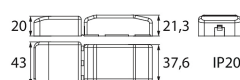

Compact Tilt 5W