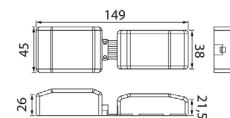

- Stomme av pressgjuten aluminium, kupa av akryl.
- Vit, pulvermålad, RAL9010 samt satinerad nickel.
- Skyddsklass II.
- Infälld montering i tak. Infällningsöppning i 5 W-modellerna Ø 68–70 mm och i 7 W-modellerna Ø 75–80 mm.
- Armaturen kan kedjekopplas, max 3 x 1,5 mm², Dali-2-modeller 5 x 2,5 mm².
- Monteringshöjd 2–6 m.
- 36 graders spridningsvinkel.
- Färgtemperaturer 3000 K och 4000 K.
- MacAdam 3 SDCM.
- IP20/IP44.
- IK02.
- Fast LED 5 W/400 lm, 7 W/600 lm.
- Dimning: fram- och bakkantsstyrning; Dali-2 med tryckknappsstyrning (230 V); Casambi och Zigbee.
- Omgivningstemperatur 0 ... 25 °C.
- Nyttolivslängd L70 90,000 h (Ta25°C).
- Nyttolivslängd L80 60,000 h (Ta25°C).

Compact Tilt 5W

Compact Tilt 7W

Beställ produkt, • I lager * nyhet

Compact Tilt on/off

E-NR	KOD		W	LM
• 7470028	A1CODC	IP44 5W/830 36D DIM ACC WH	5	400
• 7470029	A1CODO	IP44 5W/840 36D DIM ACC WH	5	400
• 7470034	A1CODE	IP44 7W/830 36D DIM ACC WH	7	600
• 7470039	A1CODF	IP44 7W/840 36D DIM ACC WH	7	600
* 7475658	A1CODM	IP44 5W/830 36D DIM ACC BK	5	400
* 7475659	A1CODN	IP44 5W/840 36D DIM ACC BK	5	400
* 7475660	A1CODO	IP44 7W/830 36D DIM ACC BK	7	600
* 7475661	A1CODP	IP44 7W/840 36D DIM ACC BK	7	600
• 7470676	A1CODG	IP44 5W/830 36D DIM ACC SAT	5	400
• 7470677	A1CODH	IP44 5W/840 36D DIM ACC SAT	5	400
• 7470678	A1CODI	IP44 7W/830 36D DIM ACC SAT	7	600
• 7470679	A1CODJ	IP44 7W/840 36D DIM ACC SAT	7	600