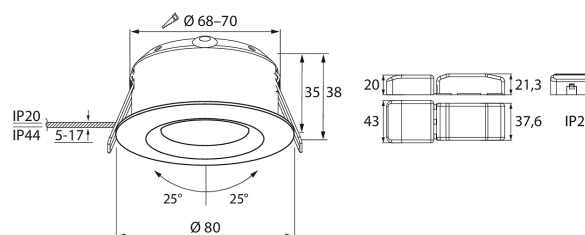

- Stomme av pressgjuten aluminium, kupa av akryl.
- Vit pulvermålad, RAL 9010, svart pulvermålad, RAL 9005 samt satinerad nickel.
- Skyddsklass II.
- Infälld montering i tak. Infällningsöppning i 5 W-modellerna \varnothing 68–70 mm och i 7 W-modellerna \varnothing 75–80 mm.
- Armaturen kan vidarekopplas, max 3 x 1,5 mm², Dali-2-modeller 5 x 2,5 mm².
- Monteringshöjd 2–6 m.
- 36 graders spridningsvinkel.
- Färgtemperaturer 3000 K och 4000 K.
- MacAdam 3 SDCM.
- IP20/IP44.
- IK02.
- Fast LED 5 W/400 lm, 7 W/600 lm.
- Dimning: fram- och bakkantsstyrning; Dali-2 med tryckknappsstyrning (230 V) och Casambi.
- Omgivningstemperatur 0 ... 25 °C.
- Livslängd L70 90,000 h (Ta25°C).
- Livslängd L80 60,000 h (Ta25°C).

Compact Tilt 5W

Compact Tilt 7W

Beställ produkt, • I lager

Compact Tilt Dim

E-NR	KOD		W	LM
7470028	A1CODC	IP44 5W/830 36D DIM ACC WH	5	400
7470029	A1CDDD	IP44 5W/840 36D DIM ACC WH	5	400
7470034	A1CODE	IP44 7W/830 36D DIM ACC WH	7	600
7470039	A1CDDF	IP44 7W/840 36D DIM ACC WH	7	600
7475658	A1CODM	IP44 5W/830 36D DIM ACC BK	5	400
7475659	A1CODN	IP44 5W/840 36D DIM ACC BK	5	400
7475660	A1CODO	IP44 7W/830 36D DIM ACC BK	7	600
7475661	A1CDDP	IP44 7W/840 36D DIM ACC BK	7	600
7470676	A1CODG	IP44 5W/830 36D DIM ACC SAT	5	400
7470677	A1CODH	IP44 5W/840 36D DIM ACC SAT	5	400
7470678	A1CODI	IP44 7W/830 36D DIM ACC SAT	7	600
7470679	A1CODJ	IP44 7W/840 36D DIM ACC SAT	7	600