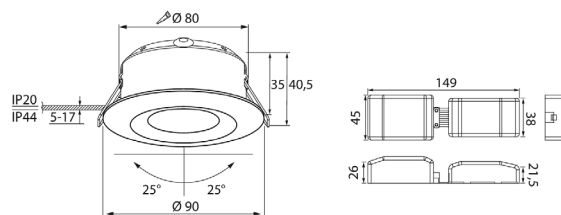

- Stomme av pressgjuten aluminium, kupa av akryl.
- Vit pulvermålad, RAL 9010, svart pulvermålad, RAL 9005 samt satinerad nickel.
- Skyddsklass II.
- Infälld montering i tak. Infällningsöppning i 5 W-modellerna \varnothing 68–70 mm och i 7 W-modellerna \varnothing 75–80 mm.
- Armaturen kan vidarekopplas, max 3 x 1,5 mm², Dali-2-modeller 5 x 2,5 mm².
- Monteringshöjd 2–6 m.
- 36 graders spridningsvinkel.
- Färgtemperaturer 3000 K och 4000 K.
- MacAdam 3 SDCM.
- IP20/IP44.
- IK02.
- Fast LED 5 W/400 lm, 7 W/600 lm.
- Dimning: fram- och bakkantsstyrning; Dali-2 med tryckknappsstyrning (230 V) och Casambi.
- Omgivningstemperatur 0 ... 25 °C.
- Livslängd L70 90,000 h (Ta25°C).
- Livslängd L80 60,000 h (Ta25°C).

Compact Tilt 5W

Compact Tilt 7W

Beställ produkt, • I lager

Compact Tilt Dim

E-NR	KOD		W	LM
7470028	A1CODC	IP44 5W/830 36D DIM ACC WH	5	400
7470029	A1CDDD	IP44 5W/840 36D DIM ACC WH	5	400
7470034	A1CODE	IP44 7W/830 36D DIM ACC WH	7	600
7470039	A1CDDF	IP44 7W/840 36D DIM ACC WH	7	600
7475658	A1CODM	IP44 5W/830 36D DIM ACC BK	5	400
7475659	A1CODN	IP44 5W/840 36D DIM ACC BK	5	400
7475660	A1CODO	IP44 7W/830 36D DIM ACC BK	7	600
7475661	A1CDDP	IP44 7W/840 36D DIM ACC BK	7	600
7470676	A1CODG	IP44 5W/830 36D DIM ACC SAT	5	400
7470677	A1CODH	IP44 5W/840 36D DIM ACC SAT	5	400
7470678	A1CODI	IP44 7W/830 36D DIM ACC SAT	7	600
7470679	A1CODJ	IP44 7W/840 36D DIM ACC SAT	7	600