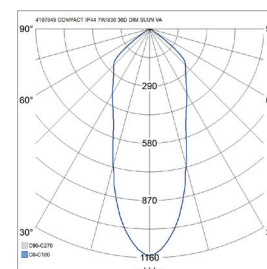

Compact Tilt

Compact Tilt är en utmärkt downlight för allmänbelysning i bostadshus och offentliga utrymmen. Den riktade armaturen lämpar sig både för att ge allmänbelysning och för att framhäva detaljer. Dimbarheten ger fler möjligheter till stämningsfull belysning av lokalerna. Användningsområden är hotell, restauranger, entréhallar och våtutrymmen. Du kan välja mellan tre färger på stommen och två färgtemperaturer på ljuset för att passa dina behov. Compact Tilt Dim-versionerna kan monteras direkt i isoleringen. 5 W-modellerna kan monteras i 22 mm skålningar.

- Stomme av pressgjuten aluminium, kupa av akryl.
- Vit pulvermålad, RAL 9010, svart pulvermålad, RAL 9005 samt satinerad nickel.
- Skyddsklass II.
- Infälld montering i tak. Infällningsöppning i 5 W-modellerna $\varnothing$ 68–70 mm och i 7 W-modellerna $\varnothing$ 75–80 mm.
- Armaturen kan vidarekopplas, max 3 x 1,5 mm², Dali-2-modeller 5 x 2,5 mm².
- Monteringshöjd 2–6 m.
- 36 graders spridningsvinkel.
- Färgtemperaturer 3000 K och 4000 K.
- MacAdam 3 SDCM.
- IP20/IP44.
- IK02.
- Fast LED 5 W/400 lm, 7 W/600 lm.
- Dimning: fram- och bakkantsstyrning; Dali-2 med tryckknappsstyrning (230 V) och Casambi.
- Omgivningstemperatur 0 ... 25 °C.
- Livslängd L70 90,000 h (Ta25°C).
- Livslängd L80 60,000 h (Ta25°C).

Beställ produkt, • I lager

Compact Tilt Dim