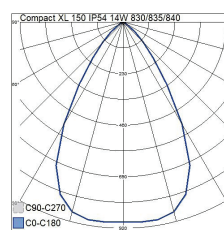

- Stomme och kupa av aluminium, plastlinsor.
- Vit RAL 9016, svart RAL 9005, grå RAL 7037.
- Skyddsklass II.
- Infälld montering i tak.
- Vidarekoppling: on/off och Casambi 3 x 1,5/2,5 mm², Pir 4 x 1,5/2,5 mm² och Dali 5 x 2,5 mm².
- Monteringshöjd 2–5 m.
- Fast LED, kan justeras på armaturen:
 - 150 mm: 8 W 1150 lm, 10 W 1400 lm, 12 W 1700 lm, 14 W 1800 lm.
 - 170 mm: 18 W 2700 lm, 20 W 3000 lm, 22 W 3300 lm, 24 W 3350 lm.
 - 210 mm: 18 W 2650 lm, 20 W 2950 lm, 22 W 3200 lm, 24 W 3250 lm.
 - 170 mm Pir: 6 W 1050 lm, 8 W 1100 lm, 10 W 1350 lm, 11 W 1500 lm, 12 W 1650 lm.
- Färgtemperaturer 3000 K, 3500 K och 4000 K, kan justeras på armaturen. CRI > 80 / Ra > 80.
- MacAdam 3 SDCM.
- IP20/IP54.
- IK03.
- On/off, Dali och Casambi.
- Pir-modeller fungerar på en passiv infraröd sensorprincip och är lämpliga för master/slave (M/S) installation, vilket möjliggör användning av upp till 3 slavarmaturer.
- Omgivningstemperatur 0 ... 25 °C.
- Livslängd L80 100 000 h (Ta25°C).
- Strömkällans livslängd 50 000 h.
- Strömkällans livslängd i DA- och CA-modeller 100 000 h.