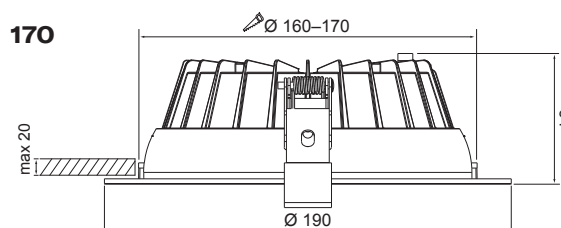

- Stomme och kupa av aluminium, plastlinsor.
- Vit RAL 9016, svart RAL 9005, grå RAL 7037.
- Skyddsklass II.
- Infälld montering i tak.
- Vidarekoppling: on/off och Casambi 3 x 1,5/2,5 mm², Pir 4 x 1,5/2,5 mm² och Dali 5 x 2,5 mm².
- Monteringshöjd 2–5 m.
- Fast LED, kan justeras på armaturen:
 - 150 mm: 8 W 1150 lm, 10 W 1400 lm, 12 W 1700 lm, 14 W 1800 lm.
 - 170 mm: 18 W 2700 lm, 20 W 3000 lm, 22 W 3300 lm, 24 W 3350 lm.
 - 210 mm: 18 W 2650 lm, 20 W 2950 lm, 22 W 3200 lm, 24 W 3250 lm.
 - 170 mm Pir: 6 W 1050 lm, 8 W 1100 lm, 10 W 1350 lm, 11 W 1500 lm, 12 W 1650 lm.
- Färgtemperaturer 3000 K, 3500 K och 4000 K, kan justeras på armaturen. CRI > 80 / Ra > 80.
- MacAdam 3 SDCM.
- IP20/IP54.
- IK03.
- On/off, Dali och Casambi.
- Pir-modeller fungerar på en passiv infraröd sensorprincip och är lämpliga för master/slave (M/S) installation, vilket möjliggör användning av upp till 3 slavarmaturer.
- Omgivningstemperatur 0 ... 25 °C.
- Livslängd L80 100 000 h (Ta25°C).
- Strömkällans livslängd 50 000 h.
- Strömkällans livslängd i DA- och CA-modeller 100 000 h.