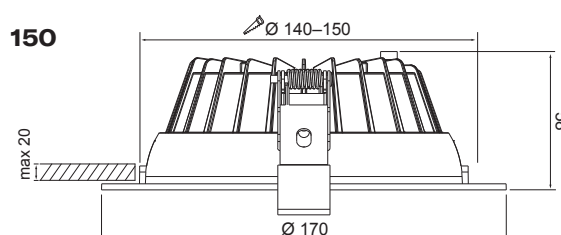

Compact XL

Compact XL är en mångsidig och högkvalitativ downlightserie som skapar ett ljus och jämnt fördelat ljus. Serien är designad för offentliga utrymmen, såsom lobbyområden och korridorer, och särskilt för kontor och utbildningsinstitutioner. Armaturerna är utformade för att orsaka så lite obehagsbländning som möjligt, och deras UGR-värde är mindre än 19. Armaturen passar också för renoveringsprojekt. Serien erbjuder fyra olika storlekar på armaturer, inklusive en PIR-modell. Effekten och färgtemperaturen kan väljas från flera alternativ. Du kan välja mellan tre färger på stommen för att passa dina behov. Också mot separat beställning stomfärger i RAL-Classic-serien. Armaturerna är mycket energieffektiva och hållbara, och de har ett bra lm/w-förhållande. Täckringar finns som tillbehör.

- Stomme och kupa av aluminium, plastlinsor.
- Vit RAL 9016, svart RAL 9005, grå RAL 7037.
- Skyddsklass II.
- Infälld montering i tak.
- Vidarekoppling: on/off och Casambi 3 x 1,5/2,5 mm², Pir 4 x 1,5/2,5 mm² och Dali 5 x 2,5 mm².
- Monteringshöjd 2–5 m.
- Fast LED, kan justeras på armaturen:
 - 150 mm: 8 W 1150 lm, 10 W 1400 lm, 12 W 1700 lm, 14 W 1800 lm.
 - 170 mm: 18 W 2700 lm, 20 W 3000 lm, 22 W 3300 lm, 24 W 3350 lm.
 - 210 mm: 18 W 2650 lm, 20 W 2950 lm, 22 W 3200 lm, 24 W 3250 lm.
 - 170 mm Pir: 6 W 1050 lm, 8 W 1100 lm, 10 W 1350 lm, 11 W 1500 lm, 12 W 1650 lm.
- Färgtemperaturer 3000 K, 3500 K och 4000 K, kan justeras på armaturen. CRI > 80 / Ra > 80.
- MacAdam 3 SDCM.
- IP20/IP54.
- IK03.
- On/off, Dali och Casambi.
- Pir-modeller fungerar på en passiv infraröd sensorprincip och är lämpliga för master/slave (M/S) installation, vilket möjliggör användning av upp till 3 slavarmaturer.
- Omgivningstemperatur 0 ... 25 °C.
- Livslängd L80 100 000 h (Ta25°C).
- Strömkällans livslängd 50 000 h.
- Strömkällans livslängd i DA- och CA-modeller 100 000 h.