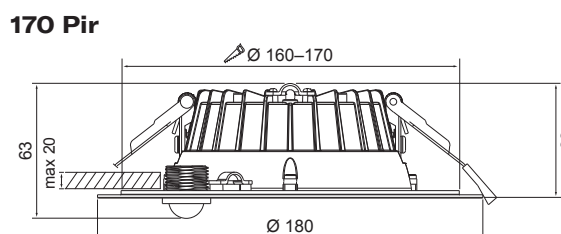

- Stomme och kupa av aluminium, plastlinsor.
- Vit RAL 9016, svart RAL 9005, grå RAL 7037.
- Skyddsklass II.
- Infälld montering i tak.
- Vidarekoppling: on/off och Casambi 3 x 1,5/2,5 mm², Pir 4 x 1,5/2,5 mm² och Dali 5 x 2,5 mm².
- Monteringshöjd 2–5 m.
- Fast LED, kan justeras på armaturen:
 - 150 mm: 8 W 1150 lm, 10 W 1400 lm, 12 W 1700 lm, 14 W 1800 lm.
 - 170 mm: 18 W 2700 lm, 20 W 3000 lm, 22 W 3300 lm, 24 W 3350 lm.
 - 210 mm: 18 W 2650 lm, 20 W 2950 lm, 22 W 3200 lm, 24 W 3250 lm.
 - 170 mm Pir: 6 W 1050 lm, 8 W 1100 lm, 10 W 1350 lm, 11 W 1500 lm, 12 W 1650 lm.
- Färgtemperaturer 3000 K, 3500 K och 4000 K, kan justeras på armaturen. CRI > 80 / Ra > 80.
- MacAdam 3 SDCM.
- IP20/IP54.
- IK03.
- On/off, Dali och Casambi.
- Pir-modeller fungerar på en passiv infraröd sensorprincip och är lämpliga för master/slave (M/S) installation, vilket möjliggör användning av upp till 3 slavarmaturer.
- Omgivningstemperatur 0 ... 25 °C.
- Livslängd L80 100 000 h (Ta25°C).
- Strömkällans livslängd 50 000 h.
- Strömkällans livslängd i DA- och CA-modeller 100 000 h.