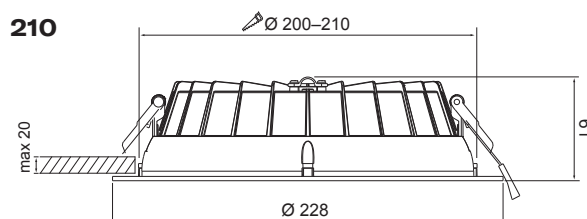

- Stomme och kupa av aluminium, plastlinsor.
- Vit RAL 9016, svart RAL 9005, grå RAL 7037.
- Skyddsklass II.
- Infälld montering i tak.
- Vidarekoppling: on/off och Casambi 3 x 1,5/2,5 mm², Pir 4 x 1,5/2,5 mm² och Dali 5 x 2,5 mm².
- Monteringshöjd 2–5 m.
- Fast LED, kan justeras på armaturen:
 - 150 mm: 8 W 1150 lm, 10 W 1400 lm, 12 W 1700 lm, 14 W 1800 lm.
 - 170 mm: 18 W 2700 lm, 20 W 3000 lm, 22 W 3300 lm, 24 W 3350 lm.
 - 210 mm: 18 W 2650 lm, 20 W 2950 lm, 22 W 3200 lm, 24 W 3250 lm.
 - 170 mm Pir: 6 W 1050 lm, 8 W 1100 lm, 10 W 1350 lm, 11 W 1500 lm, 12 W 1650 lm.
- Färgtemperaturer 3000 K, 3500 K och 4000 K, kan justeras på armaturen. CRI > 80 / Ra > 80.
- MacAdam 3 SDCM.
- IP20/IP54.
- IK03.
- On/off, Dali och Casambi.
- Pir-modeller fungerar på en passiv infraröd sensorprincip och är lämpliga för master/slave (M/S) installation, vilket möjliggör användning av upp till 3 slavarmaturer.
- Omgivningstemperatur 0 ... 25 °C.
- Livslängd L80 100 000 h (Ta25°C).
- Strömkällans livslängd 50 000 h.
- Strömkällans livslängd i DA- och CA-modeller 100 000 h.