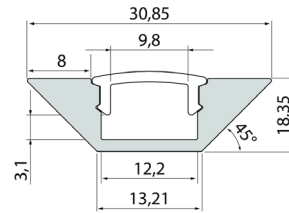

IP20

CORNER

Matala, kulmaan asennettava Corner alumiiniprofiili esim. yläkaappien alle työtason valaisuun tai seinän ja välikaton kulmaukseen. Käytä profiileissa Apus II led-nauhoja ja niihin soveltuvia liitännälaitteita, tilattava erikseen. Pinta-asennus 90° kulmaan. Päätökappaleet ja kiinnikkeet myydään erikseen.

- Runko alumiinia, kupu polykarbonaattia.
- Runko anodisoitu alumiini, kupu kirkas tai opaali.
- Käytetään Apus II led-nauhojen ja niille sopivien liitännälaitteiden kanssa. Tilattava erikseen.
- IP20.