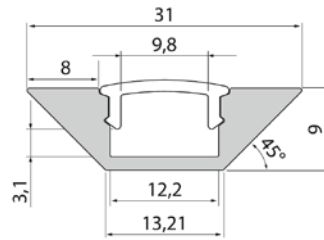

Corner

Matala, kulmaan asennettava Corner alumiiniprofiili esimerkiksi yläkaappien alle työtason valaistukseen tai seinän ja välikaton kulmaukseen. Käytä profiileissa Apus-, Coloris- (IP20) ja Ambiance (IP20) led-nauhoja. Pinta-asennus 90° kulmaan. Päätykappaleet ja kiinnikkeet myydään erikseen.

- Runko anodisoitua alumiinia, kirkas tai opaali kupu, UV-suojattua polykarbonaattia.
- Lisätarvikkeena saatavien päätyjen kanssa sekä kupu kiinnitettynä profiilista saadaan suojausluokka IP21.
- Saatavana 1 m ja 2 m profiili, kirkkaalla tai opaalilla kuvulla.
- Lisätarvikkeena saatavilla päätypalat ja asennuskiinnikkeet.
- Projektikohtaisesti saatavana räätälöitävät profiilipituudet (max. 6 m).