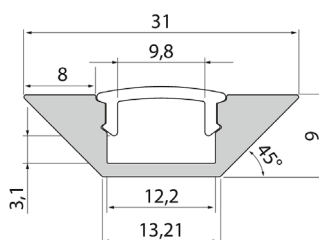

## Corner

Låg, hörnmonterad Corner aluminiumprofil till exempel för att belysa arbetsytor under köksskåp eller hörn mellan vägg och tak. Används med Apus, Coloris (IP20) och Ambiance (IP20) LED-strips. Ytmontering i 90° vinkel. Ändstycken och fästen säljs separat.

- Stomme av anodiserat aluminium, klar eller opal kupa, UV-skyddad polykarbonat.
- Med de extra ändstyckena och kupan fäst på profilen erhålls skyddsklass IP21.
- Finns i 1 m och 2 m profil, med klar eller opal kupa.
- Ändstycken och monteringsfästen finns som tillbehör.
- Anpassningsbara profillängder (max 6 m) tillgängliga efter projektets behov.
- Se även kompatibilitetstabellen för LED-strips och profiler.