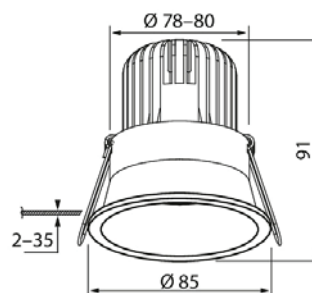

- Runko paineallettua alumiinia, kupu akryylia.
- Heijastin 36D, korkeakiiltainen alumiini.
- Valkoinen, RAL9010.
- Suojaluokka II.
- Uppoasennus kattoon, upotusaukko Ø 78–80 mm.
- Soveltuu ketjutettavaksi maks. 3 x 1,5 mm², Dali-2-mallit 5 x 2,5 mm².
- Asennuskorkeus 2–6 m.
- Värilämpötilat 3000 K ja 4000 K. CRI > 90 / Ra > 90.
- MacAdam 3 SDCM.
- IP20/IP44.
- Kiinteä led 7W: 3000K 620 lm; 4000K 650 lm.
- Himmennys: nousevan ja laskevan reunan ohjaus; Dali-2, jossa suorapainikeohjaus (230V); Casambi ja Zigbee.
- Käyttöympäristön lämpötila 0 ... 25 °C.
- Hyötyelinikä L70 90 000 h (Ta25°C).
- Hyötyelinikä L80 60 000 h (Ta25°C).