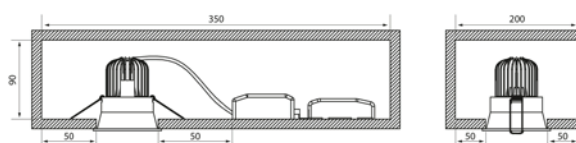

Cosy Fix

Cosy Fix -alasvaloilla luot tilaan valaistuksen, joka ei häikäise. Mallin erikoisuutena on huomaamaton kehysrengas ja erittäin syvällä valaisimen rakenteessa sijaitseva led. Valo ohjataan syvältä valaisinrungosta ulos heijastimen avulla, jolloin myös häikäisy on pieni. Käyttökohteina ovat museot, ravintolat, galleriat, hotellit ja asuinrakennukset sekä muut tilat, joissa tarvitaan laadukasta värinnoistoa. Kaikki mallit ovat himmennettäviä.

- Runko paineallettua alumiinia, kupu akryylia.
- Heijastin 36D, korkeakiiltainen alumiini.
- Valkoinen, RAL9010.
- Suojaluokka II.
- Uppoasennus kattoon, upotusaukko Ø 78–80 mm.
- Soveltuu ketjutettavaksi maks. 3 x 1,5 mm², Dali-2-mallit 5 x 2,5 mm².
- Asennuskorkeus 2–6 m.
- Värilämpötilat 3000 K ja 4000 K. CRI > 90 / Ra > 90.
- MacAdam 3 SDCM.
- IP20/IP44.
- Kiinteä led 7W: 3000K 620 lm; 4000K 650 lm.
- Himmennys: nousevan ja laskevan reunan ohjaus; Dali-2, jossa suorapainikeohjaus (230V); Casambi ja Zigbee.
- Käyttöympäristön lämpötila 0 ... 25 °C.
- Hyötyelinikä L70 90 000 h (Ta25°C).
- Hyötyelinikä L80 60 000 h (Ta25°C).