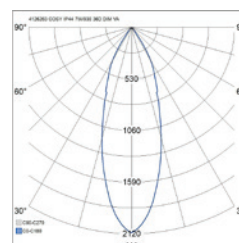

- Runko paineallettua alumiinia, kupu akryylia.
- Heijastin 36D, korkeakiiltainen alumiini.
- Valkoinen, RAL9010.
- Suojaluokka II.
- Uppoasennus kattoon, upotusaukko Ø 78–80 mm.
- Soveltuu ketjutettavaksi maks. 3 x 1,5 mm², Dali-2-mallit 5 x 2,5 mm².
- Asennuskorkeus 2–6 m.
- Värilämpötilat 3000 K ja 4000 K. CRI > 90 / Ra > 90.
- MacAdam 3 SDCM.
- IP20/IP44.
- Kiinteä led 7W: 3000K 620 lm; 4000K 650 lm.
- Himmennys: nousevan ja laskevan reunan ohjaus; Dali-2, jossa suorapainikeohjaus (230V); Casambi ja Zigbee.
- Käyttöympäristön lämpötila 0 ... 25 °C.
- Hyötyelinikä L70 90 000 h (Ta25°C).
- Hyötyelinikä L80 60 000 h (Ta25°C).