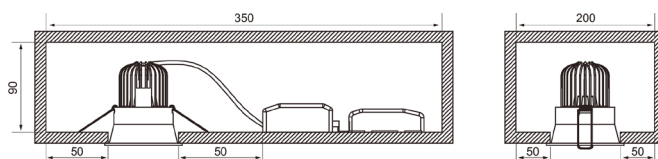

Cosy Fix

Cosy Fix -alasvaloilla luot tilaan valaistuksen, joka ei häikäise. Mallin erikoisuutena on huomaamaton kehysrenkas ja erittäin syvällä valaisimen rakenteessa sijaitseva led. Valo ohjataan syväältä valaisinrungosta ulos heijastimen avulla, jolloin myös häikäisy on pieni. Käyttökohteina ovat museot, ravintolat, galleriat, hotellit ja asuinrakennukset sekä muut tilat, joissa tarvitaan laadukasta värinvalaistusta. Kaikki mallit ovat himmennettäviä.

- Runko painevalettua alumiinia, kupu akryylia.
- Heijastin 36D, korkeakiiltoinen alumiini.
- Valkoinen, RAL 9010.
- Suojausluokka II.
- Uppoasennus kattoon, upotusaukko Ø 78–80 mm.
- Soveltuu ketjutettavaksi maks. 3 x 1,5 mm², Dali-2-mallit 5 x 2,5 mm².
- Asennuskorkeus 2–6 m.
- Väriämpötilat 3000 K ja 4000 K. CRI > 90 / Ra > 90.
- MacAdam 3 SDCM.
- IP20/IP44.
- Kiinteä led 7 W: 3000 K 620 lm; 4000 K 650 lm.
- Himmennys: nousevan ja laskevan reunan ohjaus, Dali-2, jossa suorapainikeohjaus (230V) ja Casambi.
- Käyttöympäristön lämpötila 0 ... 25 °C.
- Hyötyelinikä L70 90 000 h (Ta25°C).
- Hyötyelinikä L80 60 000 h (Ta25°C).