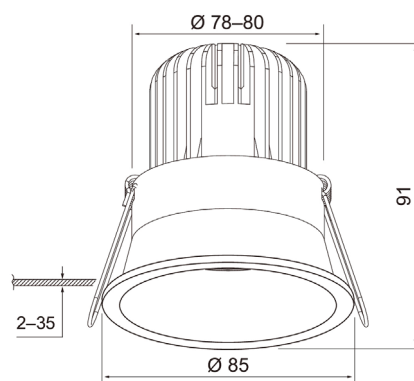

- Runko painevalettua alumiinia, kupu akryylia.
- Heijastin 36D, korkeakiiltoinen alumiini.
- Valkoinen, RAL 9010.
- Suojausluokka II.
- Uppoasennus kattoon, upotusaukko Ø 78–80 mm.
- Soveltuu ketjutettavaksi maks. 3 x 1,5 mm², Dali-2-mallit 5 x 2,5 mm².
- Asennuskorkeus 2–6 m.
- Väriämpötilat 3000 K ja 4000 K. CRI > 90 / Ra > 90.
- MacAdam 3 SDCM.
- IP20/IP44.
- Kiinteä led 7 W: 3000 K 620 lm; 4000 K 650 lm.
- Himmennys: nousevan ja laskevan reunan ohjaus, Dali-2, jossa suorapainikeohjaus (230V) ja Casambi.
- Käyttöympäristön lämpötila 0 ... 25 °C.
- Hyötyelinikä L70 90 000 h (Ta25°C).
- Hyötyelinikä L80 60 000 h (Ta25°C).