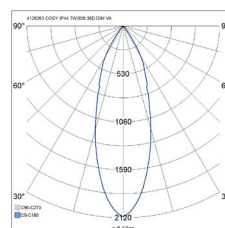

- Runko painevalettua alumiinia, kupu akryylia.
- Heijastin 36D, korkeakiiltoinen alumiini.
- Valkoinen, RAL 9010.
- Suojausluokka II.
- Uppoasennus kattoon, upotusaukko Ø 78–80 mm.
- Soveltuu ketjutettavaksi maks. 3 x 1,5 mm², Dali-2-mallit 5 x 2,5 mm².
- Asennuskorkeus 2–6 m.
- Väriämpötilat 3000 K ja 4000 K. CRI > 90 / Ra > 90.
- MacAdam 3 SDCM.
- IP20/IP44.
- Kiinteä led 7 W: 3000 K 620 lm; 4000 K 650 lm.
- Himmennys: nousevan ja laskevan reunan ohjaus, Dali-2, jossa suorapainikeohjaus (230V) ja Casambi.
- Käyttöympäristön lämpötila 0 ... 25 °C.
- Hyötyelinikä L70 90 000 h (Ta25°C).
- Hyötyelinikä L80 60 000 h (Ta25°C).