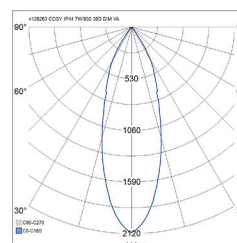

- Stomme av pressgjutet aluminium, kupa av akryl.
- Reflektor 36D, högglansigt aluminium.
- Vit, RAL 9010.
- Skyddsklass II.
- Infälld montering i tak, utskärning \varnothing 78–80 mm.
- Armaturen kan vidarekopplas max 3 x 1,5 mm², Dali-2-moddels 5 x 2,5 mm².
- Monteringshöjd 2–6 m.
- Färgtemperaturer 3000 K och 4000 K. CRI > 90 / Ra > 90.
- MacAdam 3 SDCM.
- IP20/IP44.
- Fast LED 7W: 3000K 620 lm; 4000K 650 lm.
- Dimning: fram- och bakkantsstyrning; Dali-2 med tryckknappsstyrning (230 V) och Casambi.
- Omgivningstemperatur 0 ... 25 °C.
- Livslängd L70 90 000 h (Ta25°C).
- Livslängd L80 60 000 h (Ta25°C).