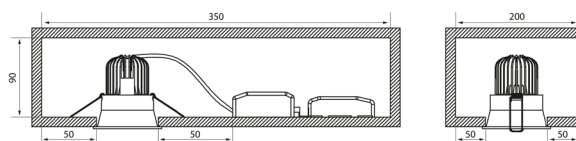

- Stomme av pressgjutet aluminium, kupa av akryl.
- Reflektor 36D, högglansigt aluminium.
- Vit, RAL 9010.
- Skyddsklass II.
- Infälld montering i tak, utskärning \varnothing 78–80 mm.
- Armaturen kan vidarekopplas max 3 x 1,5 mm², Dali-2-moddels 5 x 2,5 mm².
- Monteringshöjd 2–6 m.
- Färgtemperaturer 3000 K och 4000 K. CRI > 90 / Ra > 90.
- MacAdam 3 SDCM.
- IP20/IP44.
- Fast LED 7W: 3000K 620 lm; 4000K 650 lm.
- Dimning: fram- och bakkantsstyrning; Dali-2 med tryckknappsstyrning (230 V) och Casambi.
- Omgivningstemperatur 0 ... 25 °C.
- Livslängd L70 90 000 h (Ta25°C).
- Livslängd L80 60 000 h (Ta25°C).