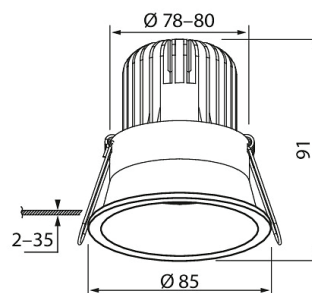

- Stomme av pressgjutet aluminium, kupa av akryl.
- Reflektor 36D, högglansigt aluminium.
- Vit, RAL 9010.
- Skyddsklass II.
- Infälld montering i tak, utskärning \varnothing 78–80 mm.
- Armaturen kan vidarekopplas max 3 x 1,5 mm², Dali-2-moddels 5 x 2,5 mm².
- Monteringshöjd 2–6 m.
- Färgtemperaturer 3000 K och 4000 K. CRI > 90 / Ra > 90.
- MacAdam 3 SDCM.
- IP20/IP44.
- Fast LED 7W: 3000K 620 lm; 4000K 650 lm.
- Dimning: fram- och bakkantsstyrning; Dali-2 med tryckknappsstyrning (230 V) och Casambi.
- Omgivningstemperatur 0 ... 25 °C.
- Livslängd L70 90 000 h (Ta25°C).
- Livslängd L80 60 000 h (Ta25°C).