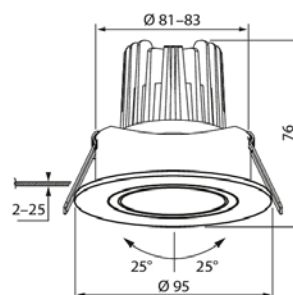

- Runko painevalettua alumiinia, kupu akryylia.
- Heijastin 36D, korkeakiiltainen alumiini.
- Valkoinen, RAL9010.
- Suojausluokka II.
- Uppoasennus kattoon, upotusaukko Ø 81–83 mm.
- Soveltuu ketjutettavaksi maks. 3 x 1,5 mm², Dali-2-mallit 5 x 2,5 mm².
- Asennuskorkeus 2–6 m.
- Väriämpötilat 3000 K ja 4000 K, CRI > 90 / Ra > 90.
- MacAdam 3 SDCM.
- IP20/IP44.
- Kiinteä led 7W: 3000K 530 lm, 4000K 580 lm.
- Himmennys: nousevan ja laskevan reunan ohjaus; Dali-2, jossa suorapainikeohjaus (230V); Casambi ja Zigbee.
- Käyttöympäristön lämpötila 0 ... 25 °C.
- Hyötyeliniä L70 90 000 h (Ta25°C).
- Hyötyeliniä L80 60 000 h (Ta25°C).