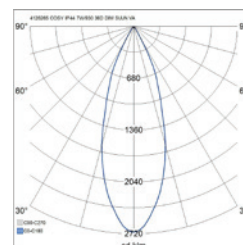

Cosy Tilt

Cosy Tilt -alasvalo mahdollistaa valaistuksen, joka ei häikäise. Valaisimen musta sisärengas poistaa heijastukset ja häikäisyt tehokkaasti. Käyttökohteina ovat museot, ravintolat, galleriat, hotellit ja asuinrakennukset sekä muut tilat, joissa tarvitaan laadukasta värinvaloa. Kaikki mallit ovat himmennettäviä.

- Runko painevalettua alumiinia, kupu akryylia.
- Heijastin 36D, korkeakiiltainen alumiini.
- Valkoinen, RAL9010.
- Suojausluokka II.
- Uppoasennus kattoon, upotusaukko Ø 81–83 mm.
- Soveltuu ketjutettavaksi maks. 3 x 1,5 mm², Dali-2-mallit 5 x 2,5 mm².
- Asennuskorkeus 2–6 m.
- Väriämpötilat 3000 K ja 4000 K, CRI > 90 / Ra > 90.
- MacAdam 3 SDCM.
- IP20/IP44.
- Kiinteä led 7W: 3000K 530 lm, 4000K 580 lm.
- Himmennys: nousevan ja laskevan reunan ohjaus; Dali-2, jossa suorapainikeohjaus (230V); Casambi ja Zigbee.
- Käyttöympäristön lämpötila 0 ... 25 °C.
- Hyötyeliniä L70 90 000 h (Ta25°C).
- Hyötyeliniä L80 60 000 h (Ta25°C).