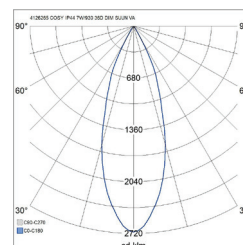

- Stomme av pressgjutet aluminium, kupa av akryl.
- Reflektor 36D, högglansigt aluminium.
- Vit, RAL 9010.
- Skyddsklass II.
- Infälld montering i tak, utskärning  $\varnothing$  81–83 mm.
- Armaturen kan vidarekopplas max 3 x 1,5 mm<sup>2</sup>, Dali-2-models 5 x 2,5 mm<sup>2</sup>.
- Monteringshöjd 2–6 m.
- Färgtemperaturer 3000 K och 4000 K, CRI > 90 / Ra > 90.
- MacAdam 3 SDCM.
- IP20/IP44.
- Fast LED 7W: 3000K 530 lm, 4000K 580 lm.
- Dimning: fram- och bakkantsstyrning; Dali-2 med tryckknappsstyrning (230 V) och Casambi.
- Omgivningstemperatur 0 ... 25 °C.
- Livslängd L70 90 000 h (Ta25°C).
- Livslängd L80 60 000 h (Ta25°C).