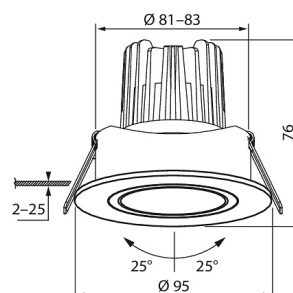

- Stomme av pressgjutet aluminium, kupa av akryl.
- Reflektor 36D, högglansigt aluminium.
- Vit, RAL 9010.
- Skyddsklass II.
- Infälld montering i tak, utskärning  $\varnothing$  81–83 mm.
- Armaturen kan vidarekopplas max 3 x 1,5 mm<sup>2</sup>, Dali-2-models 5 x 2,5 mm<sup>2</sup>.
- Monteringshöjd 2–6 m.
- Färgtemperaturer 3000 K och 4000 K, CRI > 90 / Ra > 90.
- MacAdam 3 SDCM.
- IP20/IP44.
- Fast LED 7W: 3000K 530 lm, 4000K 580 lm.
- Dimning: fram- och bakkantsstyrning; Dali-2 med tryckknappsstyrning (230 V) och Casambi.
- Omgivningstemperatur 0 ... 25 °C.
- Livslängd L70 90 000 h (Ta25°C).
- Livslängd L80 60 000 h (Ta25°C).