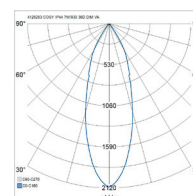

- Runko valettua alumiinia, kupu akryyliä.
- Valkoinen.
- Suojausluokka II.
- Kattoasennus, soveltuu ketjutettavaksi maks. 3 x 1,5 mm².
- Asennuskorkeus 2–6 m.
- Väriämpötilat 3000 K ja 4000 K, CRI > 90.
- MacAdam 3 SDCM.
- IP20/IP44.
- Kiinteä led: 7 W / 530–650 lm.
- Triac-himmennys, saatavana DALI- ja Casambi-ohjauksella tilauksesta.
- Suunnattavat mallit kääntyvät 25 astetta.
- Käyttöympäristön lämpötila 0 ... 25 °C.
- L80 50 000 h (Ta25°C).