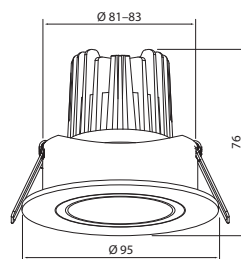

COSY

Cosy-alasvaloilla luot tilaan valaistuksen, joka ei häikäise. Valikoimassa on kaksi runkomallia; kiinteä malli yleisvalaistukseen ja suunnattava malli kohdevalaistukseen. Sarjan erikoisuutena on kiinteissä malleissa huomaamaton kehysrengas ja erittäin syväällä valaisimen rakenteessa sijaitseva led. Valo ohjataan syvältä valaisinrungosta ulos heijastimen avulla, jolloin myös häikäisy on pieni. Suunnattavissa malleissa musta sisärengas poistaa heijastukset ja häikäisyt tehokkaasti. Käyttökohteina ovat museot, ravintolat, galleriat, hotellit ja asuinrakennukset sekä muut tilat, joissa tarvitaan laadukasta värinvalaistusta. Kaikki mallit ovat Triac-himmennettäviä. Saatavana DALI- ja Casambi-ratkaisuilla. Valaisin on ketjutettavissa 3 x 1,5 mm².

- Runko valettua alumiinia, kupu akryyliä.
- Valkoinen.
- Suojausluokka II.
- Kattoasennus, soveltuu ketjutettavaksi maks. 3 x 1,5 mm².
- Asennuskorkeus 2–6 m.
- Väriämpötilat 3000 K ja 4000 K, CRI > 90.
- MacAdam 3 SDCM.
- IP20/IP44.
- Kiinteä led: 7 W / 530–650 lm.
- Triac-himmennys, saatavana DALI- ja Casambi-ohjauksella tilauksesta.
- Suunnattavat mallit kääntyvät 25 astetta.
- Käyttöympäristön lämpötila 0 ... 25 °C.
- L80 50 000 h (Ta25°C).