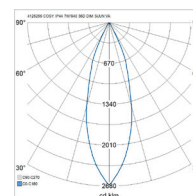

- Runko valettua alumiinia, kupu akryyliä.
- Valkoinen.
- Suojausluokka II.
- Kattoasennus, soveltuu ketjutettavaksi maks. 3 x 1,5 mm².
- Asennuskorkeus 2–6 m.
- Väriämpötilat 3000 K ja 4000 K, CRI > 90.
- MacAdam 3 SDCM.
- IP20/IP44.
- Kiinteä led: 7 W / 530–650 lm.
- Triac-himmennys, saatavana DALI- ja Casambi-ohjauksella tilauksesta.
- Suunnattavat mallit kääntyvät 25 astetta.
- Käyttöympäristön lämpötila 0 ... 25 °C.
- L80 50 000 h (Ta25°C).