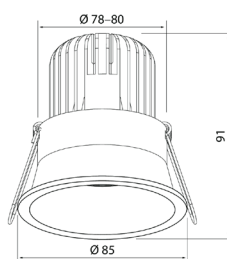

COSY

Cosy-alasvaloilla luot tilaan valaistuksen, joka ei häikäise. Valikoimassa on kaksi runkomallia; kiinteä malli yleisvalaistukseen ja suunnattava malli kohdevalaistukseen. Sarjan erikoisuutena on kiinteissä malleissa huomaamaton kehysrengas ja erittäin syväällä valaisimen rakenteessa sijaitseva led. Valo ohjataan syvältä valaisinrungosta ulos heijastimen avulla, jolloin myös häikäisy on pieni. Suunnattavissa malleissa musta sisärengas poistaa heijastukset ja häikäisyt tehokkaasti. Käyttökohteina ovat museot, ravintolat, galleriat, hotellit ja asuinrakennukset sekä muut tilat, joissa tarvitaan laadukasta värinvalaistusta. Kaikki mallit ovat Triac-himmennettäviä. Saatavana DALI- ja Casambi-ratkaisuilla. Valaisin on ketjutettavissa 3 x 1,5 mm².

- Runko valettua alumiinia, kupu akryyliä.
- Valkoinen.
- Suojausluokka II.
- Kattoasennus, soveltuu ketjutettavaksi maks. 3 x 1,5 mm².
- Asennuskorkeus 2–6 m.
- Väriämpötilat 3000 K ja 4000 K, CRI > 90.
- MacAdam 3 SDCM.
- IP20/IP44.
- Kiinteä led: 7 W / 530–650 lm.
- Triac-himmennys, saatavana DALI- ja Casambi-ohjauksella tilauksesta.
- Suunnattavat mallit kääntyvät 25 astetta.
- Käyttöympäristön lämpötila 0 ... 25 °C.
- L80 50 000 h (Ta25°C).