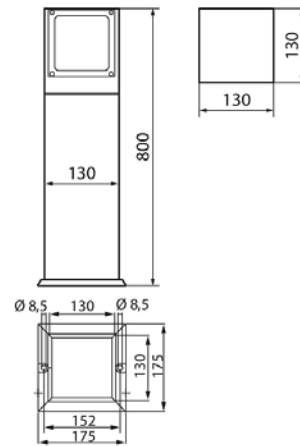

- Runko alumiinia, kupu huurrettua lasia (GLFR).
- Antrasiitti, hopea, musta ja valkoinen.
- Suojausluokka I.
- Ruuviliittimet 3 x 2,5 mm², yksi kaapelin läpivienti.
- Ketjutettavissa erillisessä minijakorasiassa 1602606.
- Kiinteä led 18 W / 800 lm.
- Kiinteän ledin värielämpötilat 3000K ja 4000K. CRI > 80 / Ra > 80.
- E27 malleissa ledlamppu maks. 11W, ei sisälly pakkaukseen.
- Lamppusuosituksat: Airam Frost led pakkaslamput.
- MacAdam 3 SDCM.
- IP65.
- IK05.
- On/Off.
- Käyttöympäristön lämpötila -25 ... 25 °C, E27-kantaisissa malleissa lamppusuositusten mukaan.
- Hyötyelinikä L70 100 000 h (Ta25°C).
- Virtalähteen elinikä 100 000 h.
- AN = antrasiitti, SI = hopea, BK = musta, WH = valkoinen, GL = lasi, FR = huurrettu kupu.