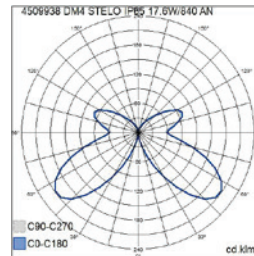

DM4 Stelo

Ulkokäyttöön soveltuva pollarivalaisin istuu samaan pihapiiriin mm. DM4-seinävalaisinten kanssa. DM4 Stelo -pollari heijastaa valoa neljälle sivulle. Saatavissa sekä kiinteällä ledillä että E27-kantaisena. Erittäin laadukas pintakäsittely: alumiinirunko maalattu korroosiota ja UV-säteilyä kestävällä polyesterimaalilla, ruuvit ruostumatonta terästä. Asennus erillisellä kiinnitysjalustalla (maatukisovite MTS-2N 4146704).

- Runko alumiinia, kupu huurrettua lasia (GLFR).
- Antrasiitti, hopea, musta ja valkoinen.
- Suojausluokka I.
- Ruuviliittimet 3 x 2,5 mm², yksi kaapelin läpivienti.
- Ketjutettavissa erillisessä minijakorasiassa 1602606.
- Kiinteä led 18 W / 800 lm.
- Kiinteän ledin värielämpötilat 3000K ja 4000K. CRI > 80 / Ra > 80.
- E27 malleissa ledlamppu maks. 11W, ei sisälly pakkaukseen.
- Lamppusuosituksat: Airam Frost led pakkaslamput.
- MacAdam 3 SDCM.
- IP65.
- IK05.
- On/Off.
- Käyttöympäristön lämpötila -25 ... 25 °C, E27-kantaisissa malleissa lamppusuositusten mukaan.
- Hyötyelinikä L70 100 000 h (Ta25°C).
- Virtalähteen elinikä 100 000 h.
- AN = antrasiitti, SI = hopea, BK = musta, WH = valkoinen, GL = lasi, FR = huurrettu kupu.