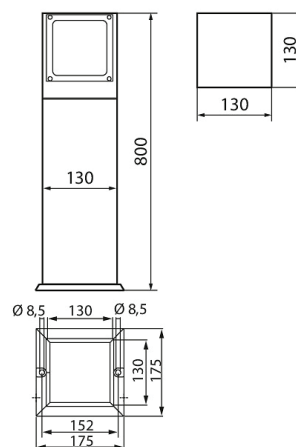

- Stomme av aluminium, kupa av frostat glas (GLFR).
- Antracit, silver, svart och vit.
- Skyddsklass I.
- Skruvplintar 3 x 2,5 mm<sup>2</sup>, en kabelgenomföring.
- Kan kedjekopplas i separat minikopplingsdosa 1602606.
- Fast LED 18 W/800 lm.
- Färgtemperaturer i fast LED 3000 K och 4000 K. CRI > 80/Ra > 80.
- E27-modellen har LED-lampa max. 11 W, ingår inte i förpackningen.
- Rekommenderade lampor: Airam Frost LED köldlampor.
- MacAdam 3 SDCM.
- IP65.
- IK05.
- On/off.
- Omgivningstemperatur -25 °C ... 25 °C, i modeller med E27-sockel enligt lamprekommendationer.
- Livslängd L70 100 000 h (Ta25°C).
- Strömkällans livslängd 100 000 h.
- AN = antracit, SI = silver, BK = svart, WH = vit, GL = glas, FR = frostat kupa.
- 300 och 500 mm höga versioner finns tillgängliga efter projektets behov. Som tillval finns en täckskiva som kan användas för att täcka en eller flera av armaturens fyra ljusöppningar. Monteringsjärn för betonggjutning finns också som tillbehör.