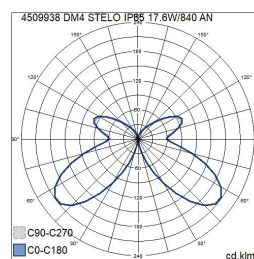

## DM4 Stelo

Pollarearmatur för utomhusanvändning, passar bland annat ihop med DM4-väggarmaturer för gårdsbelysning. DM4 Stelo-pollaren reflekterar ljuset åt fyra sidor. Finns med både fast LED och E27-sockel. Mycket högklassig ytbehandling: aluminiumstomme lackerad med korrosions- och UV-strålningbeständigt polyesterlack, skruvar av rostfritt stål. Montering med separat fästunderlag (markstödsadapter MTS-2N 7749031).

- Stomme av aluminium, kupa av frostat glas (GLFR).
- Antracit, silver, svart och vit.
- Skyddsklass I.
- Skruvplintar 3 x 2,5 mm<sup>2</sup>, en kabelgenomföring.
- Kan kedjekopplas i separat minikopplingsdosa 1602606.
- Fast LED 18 W/800 lm.
- Färgtemperaturer i fast LED 3000 K och 4000 K. CRI > 80/Ra > 80.
- E27-modellen har LED-lampa max. 11 W, ingår inte i förpackningen.
- Rekommenderade lampor: Airam Frost LED köldlampor.
- MacAdam 3 SDCM.
- IP65.
- IK05.
- On/off.
- Omgivningstemperatur -25 °C ... 25 °C, i modeller med E27-sockel enligt lamprekommendationer.
- Livslängd L70 100 000 h (Ta25°C).
- Strömkällans livslängd 100 000 h.
- AN = antracit, SI = silver, BK = svart, WH = vit, GL = glas, FR = frostat kupa.
- 300 och 500 mm höga versioner finns tillgängliga efter projektets behov. Som tillval finns en täckskiva som kan användas för att täcka en eller flera av armaturens fyra ljusöppningar. Monteringsjärn för betonggjutning finns också som tillbehör.