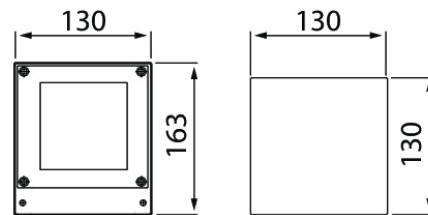

## DM4

Selkeälinjainen DM4 soveltuu sekä ulko- että sisäkäyttöön mm. pientalo-kohteissa. Valikoimassa kolme eri mallia: DM4 Single heijastaa valoa yhteen suuntaan, DM4 Double sekä DM4 Double NW kahteen suuntaan. NW-mallissa toinen valokeiloista on erityisen kapea. Valaisimissa kiinteä led. Erittäin laadukas pintakäsittely, ruuvit ruostumatonta terästä. Tutustu myös yhteensopiviin DM4 Stelo -pollarivalaisimiin.

- Runko alumiinia ja kupu lasia.
- Väri vaihtoehdot: antrasiitti, hopea, musta ja valkoinen. Kirkas kupu.
- Suojausluokka I.
- Pinta-asennus seinään, ruuviliittimet 3 x 2,5 mm<sup>2</sup>, yksi kaapelin läpivienti.
- Asennuskorkeus 0,5–4 m.
- Kiinteä led: 8–16 W / 805–1680 lm.
- Väri lämpötilavaihtoehdot 3000K ja 4000K, CRI > 80.
- IP65.
- IK05.
- Ohjattavuus On/Off.
- Käyttöympäristön lämpötila -25 ... 35 °C.
- Hyötyelinikä L70 50 000 h (Ta 25 °C).
- Virtalähteen elinikä 50 000 h.
- AN = antrasiitti, HO = hopea, MU = musta, VA = valkoinen.