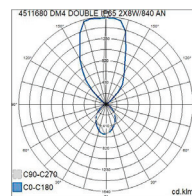

- Runko alumiinia ja kupu lasia.
- Väri vaihtoehdot: antrasiitti, hopea, musta ja valkoinen. Kirkas kupu.
- Suojausluokka I.
- Pinta-asennus seinään, ruuviliittimet 3 x 2,5 mm<sup>2</sup>, yksi kaapelin läpivienti.
- Asennuskorkeus 0,5–4 m.
- Kiinteä led: 8–16 W / 805–1680 lm.
- Väri lämpötilavaihtoehdot 3000K ja 4000K, CRI > 80.
- IP65.
- IK05.
- Ohjattavuus On/Off.
- Käyttöympäristön lämpötila -25 ... 35 °C.
- Hyötyelinikä L70 50 000 h (Ta 25 °C).
- Virtalähteen elinikä 50 000 h.
- AN = antrasiitti, HO = hopea, MU = musta, VA = valkoinen.

DM4 Single

DM4 Double

DM4 NW