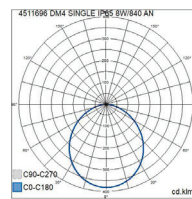

DM4

Selkeälinjainen DM4 soveltuu sekä ulko- että sisäkäyttöön mm. pientalo-kohteissa. Valikoimassa kolme eri mallia: DM4 Single heijastaa valoa yhteen suuntaan, DM4 Double sekä DM4 Double NW kahteen suuntaan. NW-mallissa toinen valokeiloista on erityisen kapea. Valaisimissa kiinteä led. Erittäin laadukas pintakäsittely, ruuvit ruostumatonta terästä. Tutustu myös yhteensopiviin DM4 Stelo -pollarivalaisimiin.

- Runko alumiinia ja kupu lasia.
- Väri vaihtoehdot: antrasiitti, hopea, musta ja valkoinen. Kirkas kupu.
- Suojausluokka I.
- Pinta-asennus seinään, ruuviliittimet 3 x 2,5 mm², yksi kaapelin läpivienti.
- Asennuskorkeus 0,5–4 m.
- Kiinteä led: 8–16 W / 805–1680 lm.
- Väri lämpötilavaihtoehdot 3000K ja 4000K, CRI > 80.
- IP65.
- IK05.
- Ohjattavuus On/Off.
- Käyttöympäristön lämpötila -25 ... 35 °C.
- Hyötyelinikä L70 50 000 h (Ta 25 °C).
- Virtalähteen elinikä 50 000 h.
- AN = antrasiitti, HO = hopea, MU = musta, VA = valkoinen.

DM4 Single

DM4 SINGLE

SNRO	KOODI	W	LM
4511688	B5DMFD DM4 S 8W/830 AN	8	805
4511689	B5DMFC DM4 S 8W/830 HO	8	805
4511690	B5DMFB DM4 S 8W/830 MU	8	805
4511691	B5DMFA DM4 S 8W/830 VA	8	805
4511696	B5DMHD DM4 S 8W/840 AN	8	840
4511697	B5DMHC DM4 S 8W/840 HO	8	840
4511698	B5DMHB DM4 S 8W/840 MU	8	840
4511699	B5DMHA DM4 S 8W/840 VA	8	840

DM4 DOUBLE

SNRO	KOODI	W	LM
4511684	B5DMGD DM4 D 2x8W/830 AN	16	1 610
4511685	B5DMGC DM4 D 2x8W/830 HO	16	1 610
4511686	B5DMGB DM4 D 2x8W/830 MU	16	1 610
4511687	B5DMGA DM4 D 2x8W/830 VA	16	1 610
4511692	B5DMJD DM4 D 2x8W/840 AN	16	1 680
4511693	B5DMJC DM4 D 2x8W/840 HO	16	1 680
4511694	B5DMJB DM4 D 2x8W/840 MU	16	1 680
4511695	B5DMJA DM4 D 2x8W/840 VA	16	1 680

DM4 DOUBLE NW