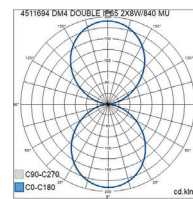

DM4

Selkeälinjainen DM4 soveltuu sekä ulko- että sisäkäyttöön mm. pientalo-kohteissa. Valikoimassa kolme eri mallia: DM4 Single heijastaa valoa yhteen suuntaan, DM4 Double sekä DM4 Double NW kahteen suuntaan. NW-mallissa toinen valokeiloista on erityisen kapea. Valaisimissa kiinteä led. Erittäin laadukas pintakäsittely, ruuvit ruostumatonta terästä. Tutustu myös yhteensopiviin DM4 Stelo -pollarivalaisimiin.

- Runko alumiinia ja kupu lasia.
- Väri vaihtoehdot: antrasiitti, hopea, musta ja valkoinen. Kirkas kupu.
- Suojausluokka I.
- Pinta-asennus seinään, ruuviliittimet 3 x 2,5 mm², yksi kaapelin läpivienti.
- Asennuskorkeus 0,5–4 m.
- Kiinteä led: 8–16 W / 805–1680 lm.
- Väri lämpötilavaihtoehdot 3000K ja 4000K, CRI > 80.
- IP65.
- IK05.
- Ohjattavuus On/Off.
- Käyttöympäristön lämpötila -25 ... 35 °C.
- Hyötyelinikä L70 50 000 h (Ta 25 °C).
- Virtalähteen elinikä 50 000 h.
- AN = antrasiitti, HO = hopea, MU = musta, VA = valkoinen.

DM4 Double

DM4 SINGLE

SNRO	KOODI	W	LM
4511688	B5DMFD DM4 S 8W/830 AN	8	805
4511689	B5DMFC DM4 S 8W/830 HO	8	805
4511690	B5DMFB DM4 S 8W/830 MU	8	805
4511691	B5DMFA DM4 S 8W/830 VA	8	805
4511696	B5DMHD DM4 S 8W/840 AN	8	840
4511697	B5DMHC DM4 S 8W/840 HO	8	840
4511698	B5DMHB DM4 S 8W/840 MU	8	840
4511699	B5DMHA DM4 S 8W/840 VA	8	840

DM4 DOUBLE

SNRO	KOODI	W	LM
4511684	B5DMGD DM4 D 2x8W/830 AN	16	1 610
4511685	B5DMGC DM4 D 2x8W/830 HO	16	1 610
4511686	B5DMGB DM4 D 2x8W/830 MU	16	1 610
4511687	B5DMGA DM4 D 2x8W/830 VA	16	1 610
4511692	B5DMJD DM4 D 2x8W/840 AN	16	1 680
4511693	B5DMJC DM4 D 2x8W/840 HO	16	1 680
4511694	B5DMJB DM4 D 2x8W/840 MU	16	1 680
4511695	B5DMJA DM4 D 2x8W/840 VA	16	1 680

DM4 DOUBLE NW