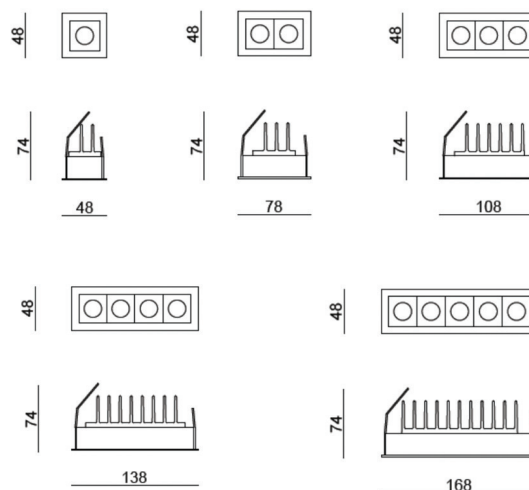

DEEP FLAME

Tyylikäs ja minimalistisesti muotoiltu alasvalo julkisiin tiloihin, toimistoihin ja asuntoihin. Asennusympäristöönsä sulautuva valaisin muodostaa visuaalisesti harmonisen kokonaisuuden, jossa näkömukavuus on parhaimmillaan. Valaisimen teräväpiirtoinen linssi-optiikka tuottaa tasaista, häikäisemätöntä valoa. Valitse kattavasta linssi-alkoimasta tarpeisiisi parhaiten sopiva vaihtoehto. Valaisimesta on saatavana myös kehyksetön malli, joka sulautuu saumattomasti kattomateriaaliin, tilattava erikseen. Viisi runkokokoa. Tilauksesta mahdollista toimittaa myös pidempinä runkoratkaisuina. Valaisimet toimitetaan asennusta helpottavalla kytkentärasialla.

- Runko terästä, linssi akryyliä.
- Matta valkoinen (RAL9003) tai matta musta (RAL9005).
- Uppoasennus. Soveltuu ketjutettavaksi 3 x 2,5 mm².
- Asennuskorkeus 2-4 m.
- Väriämpötila 4000 K, Ra > 80. Tilauksesta saatavana Ra > 90 sekä väriämpötila 3000 K.
- MacAdam 3 SDCM.
- IP20.
- Kiinteä led: 2-10 W / 234-1170 lm.
- Ohjattavuus On/Off ja DALI. Saatavana myös Casambi-, 1-10 V ja Switch Dim-ratkaisuina.
- Käyttöympäristön lämpötila 0 ... 25 °C.
- Hyötyelinikä L70 70 000 h (Ta25°C).
- Hyötyelinikä L80 70 000 h (Ta25°C).
- Hyötyelinikä L90 35 000 h (Ta25°C).
- Virtalähteen elinikä 50 000 h.
- Optiona useita väri- ja valonjaot ja 10°, 25°, 40°- ja 30 x 65°-valonjaot.