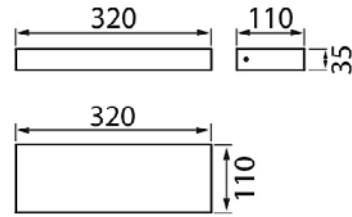

Dora Double

Dora Double on sisä- ja ulkokäyttöön soveltuva seinävalaisin. Matalarakenteinen, muotokieleltään selkeä suorakaiteen muotoinen valaisin sopii moneen käyttökohteeseen. Valaisimessa on kaksi led-valonlähdettä, jotka valaisevat ylös- ja alaspäin. Valaisimen runko on maalattu erittäin hyvin korroosiota ja UV-säteilyä kestäväällä polyesterimaalilla, ruuvit ovat ruostumattonta terästä.

- Runko alumiinia, kupu huurrettua lasia.
- Antrasiitti, hopea, musta ja valkoinen.
- Suojausluokka I.
- Pinta-asennus.
- Päättyvä asennus 3 x 1,5 mm².
- Asennuskorkeus 0,5–4 m.
- Kiinteä led 13 W / 820–1720 lm.
- Värielämpötilat 3000K ja 4000K. CRI > 80 / Ra > 80.
- IP65.
- IK07.
- Ohjattavuus On/Off.
- Käyttöympäristön lämpötila -25 ... 25 °C.
- Hyötyelinikä L70 50 000 h (Ta25°C).
- Virtalähteen elinikä 50 000 h.
- AN = antrasiitti, SI = hopea, BK = musta, WH = valkoinen.
- Projektikohtaisesti saatavana Corten-värillä.