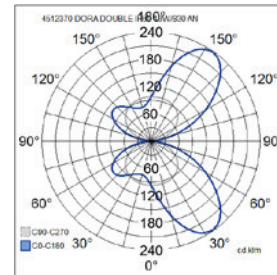

Dora Double

Dora Double on sisä- ja ulkokäyttöön soveltuva seinävalaisin. Matalarakenteinen, muotokieleltään selkeä suorakaiteen muotoinen valaisin sopii moneen käyttökohteeseen. Valaisimessa on kaksi led-valonlähdettä, jotka valaisevat ylös- ja alaspäin. Valaisimen runko on maalattu erittäin hyvin korroosiota ja UV-säteilyä kestäväällä polyesterimaalilla, ruuvit ovat ruostumattonta terästä.

- Runko alumiinia, kupu huurrettua lasia.
- Antrasiitti, hopea, musta ja valkoinen.
- Suojausluokka I.
- Pinta-asennus.
- Päättyvä asennus 3 x 1,5 mm².
- Asennuskorkeus 0,5–4 m.
- Kiinteä led 13 W / 820–1720 lm.
- Värielämpötilat 3000K ja 4000K. CRI > 80 / Ra > 80.
- IP65.
- IK07.
- Ohjattavuus On/Off.
- Käyttöympäristön lämpötila -25 ... 25 °C.
- Hyötyelinikä L70 50 000 h (Ta25°C).
- Virtalähteen elinikä 50 000 h.
- AN = antrasiitti, SI = hopea, BK = musta, WH = valkoinen.
- Projektikohtaisesti saatavana Corten-värillä.