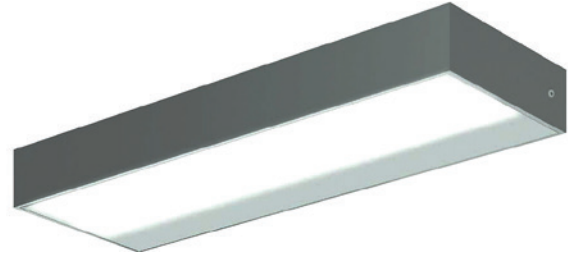

Dora Double

Dora Double on sisä- ja ulkokäyttöön soveltuva seinävalaisin. Matalarakenteinen, muotokieleltään selkeä suorakaiteen muotoinen valaisin sopii moneen käyttökohteeseen. Valaisimessa on kaksi led-valonlähdettä, jotka valaisevat ylös- ja alaspäin. Valaisimen runko on maalattu erittäin hyvin korroosiota ja UV-säteilyä kestäväällä polyesterimaalilla, ruuvit ovat ruostumattonta terästä.

- Runko alumiinia, kupu huurrettua lasia.
- Antrasiitti, hopea, musta ja valkoinen.
- Suojausluokka I.
- Pinta-asennus.
- Päättyvä asennus 3 x 1,5 mm².
- Asennuskorkeus 0,5–4 m.
- Kiinteä led 13 W / 820–1720 lm.
- Värielämpötilat 3000K ja 4000K. CRI > 80 / Ra > 80.
- IP65.
- IK07.
- Ohjattavuus On/Off.
- Käyttöympäristön lämpötila -25 ... 25 °C.
- Hyötyelinikä L70 50 000 h (Ta25°C).
- Virtalähteen elinikä 50 000 h.
- AN = antrasiitti, SI = hopea, BK = musta, WH = valkoinen.
- Projektikohtaisesti saatavana Corten-värillä.