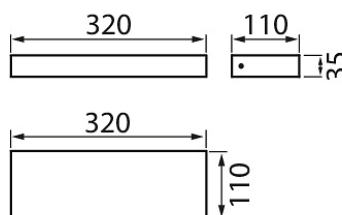

Dora Double

Dora Double är en väggarmatur för både inomhus- och utomhusanvändning. Lågbyggd rektangelformad armatur med ett klart formspråk som passar för många användningsområden. Armaturen har dubbla LED-ljuskällor som lyser uppåt och nedåt. Armaturens stomme är lackerad med mycket korrosions- och UV-strålningsbeständigt polyesterlack, skruvarna är av rostfritt stål.

- Stomme av aluminium, kupa av frostad glas.
- Antracit, silver, svart och vit.
- Skyddsklass I.
- Ytmontering.
- Terminerad kabel 3 x 2,5 mm².
- Monteringshöjd 0,5–4 m.
- Fast LED 13 W/820–1720 lm.
- Färgtemperaturer 3000 K och 4000 K. CRI > 80 / Ra > 80.
- IP65.
- IK07.
- On/off.
- Omgivningstemperatur -25 ... 25 °C.
- Livslängd L70 50 000 h (Ta25°C).
- Strömkällans livslängd 50 000 h.
- AN = antracit, SI = silver, BK = svart, WH = vit.
- Projektvis tillgänglig med Corten färg.