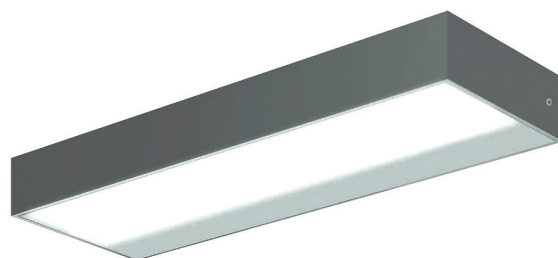

Dora Double

Dora Double är en väggarmatur för både inomhus- och utomhusanvändning. Lågbyggd rektangelformad armatur med ett klart formspråk som passar för många användningsområden. Armaturen har dubbla LED-ljuskällor som lyser uppåt och nedåt. Armaturens stomme är lackerad med mycket korrosions- och UV-strålningsbeständigt polyesterlack, skruvarna är av rostfritt stål.

- Stomme av aluminium, kupa av frostad glas.
- Antracit, silver, svart och vit.
- Skyddsklass I.
- Ytmontering.
- Terminerad kabel 3 x 2,5 mm².
- Monteringshöjd 0,5–4 m.
- Fast LED 13 W/820–1720 lm.
- Färgtemperaturer 3000 K och 4000 K. CRI > 80 / Ra > 80.
- IP65.
- IK07.
- On/off.
- Omgivningstemperatur -25 ... 25 °C.
- Livslängd L70 50 000 h (Ta25°C).
- Strömkällans livslängd 50 000 h.
- AN = antracit, SI = silver, BK = svart, WH = vit.
- Projektvis tillgänglig med Corten färg.