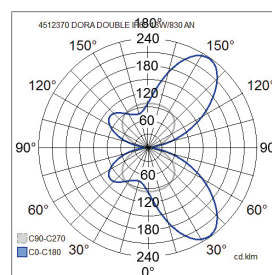

Dora Double

Dora Double är en väggarmatur för både inomhus- och utomhusanvändning. Lågbyggd rektangelformad armatur med ett klart formspråk som passar för många användningsområden. Armaturen har dubbla LED-ljuskällor som lyser uppåt och nedåt. Armaturens stomme är lackerad med mycket korrosions- och UV-strålningsbeständigt polyesterlack, skruvarna är av rostfritt stål.

- Stomme av aluminium, kupa av frostad glas.
- Antracit, silver, svart och vit.
- Skyddsklass I.
- Ytmontering.
- Terminerad kabel 3 x 2,5 mm².
- Monteringshöjd 0,5–4 m.
- Fast LED 13 W/820–1720 lm.
- Färgtemperaturer 3000 K och 4000 K. CRI > 80 / Ra > 80.
- IP65.
- IK07.
- On/off.
- Omgivningstemperatur -25 ... 25 °C.
- Livslängd L70 50 000 h (Ta25°C).
- Strömkällans livslängd 50 000 h.
- AN = antracit, SI = silver, BK = svart, WH = vit.
- Projektvis tillgänglig med Corten färg.