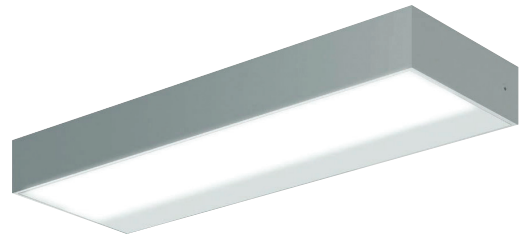

IP65

-O
3 x 1,5

DORA

Sekä sisä- että ulkokäyttöön soveltuva seinävalaisin. Matalarakenteinen, muotokieleltään selkeä suorakaiteen muotoinen valaisin sopii moneen käyttökohteeseen. Dora S -mallissa kiinteitä led-valonlähteitä on yksi, Dora D -mallissa kaksi ja valokeilat sekä ylös- että alaspäin. Erittäin laadukas pintakäsittely: runko maalattu korroosiota ja UV-säteilyä kestävällä polyesterimaalilla, ruuvit ruostumatonta terästä.

- Runko alumiinia, kupu lasia.
- Väri vaihtoehdot: antrasiitti, hopea, musta ja valkoinen. Opaaliku-pu.
- Suojausluokka I.
- Pinta-asennus seinään, 3 x 1,5 mm².
- Asennuskorkeus 0,5–4 m.
- Kiinteä led: 13 W / 820–1720 lm.
- Väri lämpötilavaihtoehdot 3000K ja 4000K, CRI > 80.
- IP65.
- IK07.
- Ohjattavuus On/Off.
- Käyttöympäristön lämpötila -25 ... 35 °C.
- Hyötyelinikä L70 50 000 h (Ta 25 °C).
- Virtalähteen elinikä 50 000 h.
- AN = antrasiitti, HO = hopea, MU = musta, VA = valkoinen.
- Projektikohtaisesti saatavana Corten-värillä.