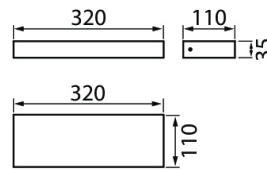

IP65

-O
3 x 1,5

DORA

Sekä sisä- että ulkokäyttöön soveltuva seinävalaisin. Matalarakenteinen, muotokieleltään selkeä suorakaiteen muotoinen valaisin sopii moneen käyttökohteeseen. Dora S -mallissa kiinteitä led-valonlähteitä on yksi, Dora D -mallissa kaksi ja valokeilat sekä ylös- että alaspäin. Erittäin laadukas pintakäsittely: runko maalattu korroosiota ja UV-säteilyä kestävällä polyesterimaalilla, ruuvit ruostumatonta terästä.

- Runko alumiinia, kupu lasia.
- Väri vaihtoehdot: antrasiitti, hopea, musta ja valkoinen. Opaaliku-pu.
- Suojausluokka I.
- Pinta-asennus seinään, 3 x 1,5 mm².
- Asennuskorkeus 0,5–4 m.
- Kiinteä led: 13 W / 820–1720 lm.
- Väri lämpötilavaihtoehdot 3000K ja 4000K, CRI > 80.
- IP65.
- IK07.
- Ohjattavuus On/Off.
- Käyttöympäristön lämpötila -25 ... 35 °C.
- Hyötyelinikä L70 50 000 h (Ta 25 °C).
- Virtalähteen elinikä 50 000 h.
- AN = antrasiitti, HO = hopea, MU = musta, VA = valkoinen.
- Projektikohtaisesti saatavana Corten-värillä.