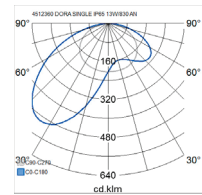

- Runko alumiinia, kupu lasia.
- Väri vaihtoehdot: antrasiitti, hopea, musta ja valkoinen. Opaaliku-pu.
- Suojausluokka I.
- Pinta-asennus seinään, 3 x 1,5 mm².
- Asennuskorkeus 0,5–4 m.
- Kiinteä led: 13 W / 820–1720 lm.
- Väri lämpötilavaihtoehdot 3000K ja 4000K, CRI > 80.
- IP65.
- IK07.
- Ohjattavuus On/Off.
- Käyttöympäristön lämpötila -25 ... 35 °C.
- Hyötyelinikä L70 50 000 h (Ta 25 °C).
- Virtalähteen elinikä 50 000 h.
- AN = antrasiitti, HO = hopea, MU = musta, VA = valkoinen.
- Projektikohtaisesti saatavana Corten-värillä.