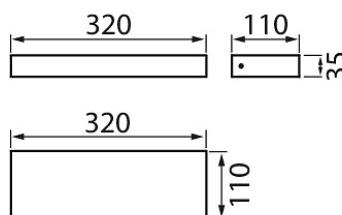

## Dora

Dora är en väggarmatur för både för inomhus- och utomhusanvändning. Lågbyggd rektangelformad armatur med ett klart formspråk som passar för många användningsområden. Armaturens stomme är lackerad med mycket korrosions- och UV-strålningbeständigt polyesterlack, skruvarna är av rostfritt stål.

- Stomme av aluminium, kupa av frostad glas.
- Antracit, silver, svart och vit.
- Skyddsklass I.
- Ytmontering.
- Terminerad kabel 3 x 2,5 mm<sup>2</sup>.
- Monteringshöjd 0,5–4 m.
- Fast LED 13 W/820–1720 lm.
- Färgtemperaturer 3000 K och 4000 K. CRI > 80 / Ra > 80.
- IP65.
- IK07.
- On/off.
- Omgivningstemperatur -25 ... 25 °C.
- Livslängd L70 50 000 h (Ta25°C).
- Strömkällans livslängd 50 000 h.
- AN = antracit, SI = silver, BK = svart, WH = vit.
- Projektvis tillgänglig med Corten färg.