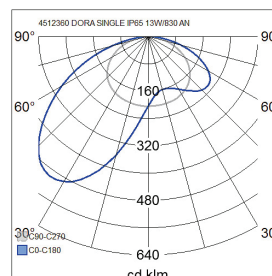

- Stomme av aluminium, kupa av frostad glas.
- Antracit, silver, svart och vit.
- Skyddsklass I.
- Ytmontering.
- Terminerad kabel 3 x 2,5 mm<sup>2</sup>.
- Monteringshöjd 0,5–4 m.
- Fast LED 13 W/820–1720 lm.
- Färgtemperaturer 3000 K och 4000 K. CRI > 80 / Ra > 80.
- IP65.
- IK07.
- On/off.
- Omgivningstemperatur -25 ... 25 °C.
- Livslängd L70 50 000 h (Ta25°C).
- Strömkällans livslängd 50 000 h.
- AN = antracit, SI = silver, BK = svart, WH = vit.
- Projektvis tillgänglig med Corten färg.