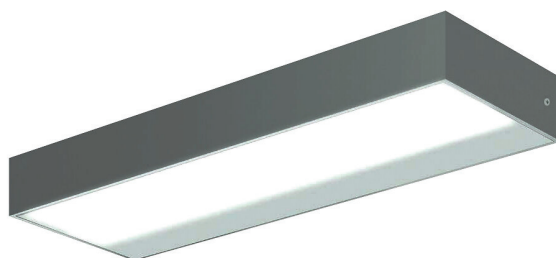

## Dora

Dora är en väggarmatur för både för inomhus- och utomhusanvändning. Lågbyggd rektangelformad armatur med ett klart formspråk som passar för många användningsområden. Armaturens stomme är lackerad med mycket korrosions- och UV-strålningbeständigt polyesterlack, skruvarna är av rostfritt stål.

- Stomme av aluminium, kupa av frostad glas.
- Antracit, silver, svart och vit.
- Skyddsklass I.
- Ytmontering.
- Terminerad kabel 3 x 2,5 mm<sup>2</sup>.
- Monteringshöjd 0,5–4 m.
- Fast LED 13 W/820–1720 lm.
- Färgtemperaturer 3000 K och 4000 K. CRI > 80 / Ra > 80.
- IP65.
- IK07.
- On/off.
- Omgivningstemperatur -25 ... 25 °C.
- Livslängd L70 50 000 h (Ta25°C).
- Strömkällans livslängd 50 000 h.
- AN = antracit, SI = silver, BK = svart, WH = vit.
- Projektvis tillgänglig med Corten färg.