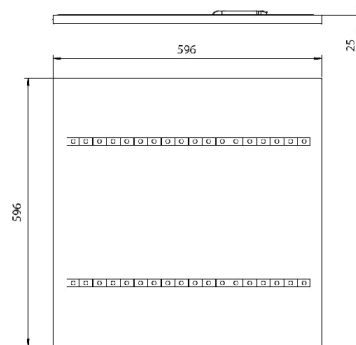

## EBBA

Minimalistisesti muotoiltu moduulivalaisin toimistoihin ja muihin julkisiin tiloihin, joissa näkömukavuudella on merkitystä. Valaisin sulautuu saumattomasti kattorakenteeseen ja muodostaa visuaalisesti harmonisen kokonaisuuden upotetun, häikäsemättömän linssioptiikan ansiosta. Erittäin pieni kiusahäikäisy, jopa UGR < 16. Ebba 1 on varustettu yhdellä ja Ebba 2 kahdella valoviivalla. Voit tilata valaisimen myös suorakaiteen muotoisena vastaavilla tehoilla sekä kapeammalla valonjaolla (50°). Uppoasennus T-listakattoon tai lisävarustein levykattoon. Mahdollisuus myös pinta-asennuksena. Uppoasennuskehys 4297811 ja pinta-asennuskehys 4222798 saatavana lisätarvikkeina.

- Runko terästä, heijastin polykarbonaattia, linssit akryylia.
- Valkoinen runko RAL9003, heijastin valkoinen RAL9003 tai musta RAL9005.
- Suojausluokka I.
- Uppoasennus T-listakattoon, lisävarustein levykattoon tai pinta-asennus. Soveltuu ketjutettavaksi 5 x 2,5 mm<sup>2</sup>.
- Asennuskorkeus 2–4 m.
- Värilämpötilat 3000 K ja 4000 K, CRI > 80.
- MacAdam 3 SDCM.
- IP20.
- Kiinteä led: 22–42 W / 2600–6100 lm.
- Vakiovalikoimassa On/Off- ja DALI-mallit.
- Käyttöympäristön lämpötila 0 ... 25 °C.
- Hyötyelinikä L70 100 000 h (Ta25°C).
- Hyötyelinikä L80 80 000 h (Ta25°C).
- Virtalähteen elinikä 50 000 h.
- VA = valkoinen, VH = valkoinen heijastin, MH = musta heijastin, DA = DALI.
- Projektikohtaisesti saatavana Casambi-, ActiveAhead- Philips SR-, 1-10 V, Switch Dim ja Tunable White-ratkaisuina. Tuote on mahdollista tilata mustalla rungolla RAL9005 ja suorakaiteen muotoisena mallina (296 x 1196 mm). Tilauksesta CRI >90. Värilämpötiloissa on vaihtoehtoina myös 2700 K ja 5700 K. Mahdollista tilata 11 W / 1250–1400 lm. Saatavana erilaisilla liitosjohtoratkaisuilla.

Valaisin on saatavana valkoisella heijastimella.

Valaisimen voi tilata suorakaiteen muotoisena, koko 296 x 1196 mm.

Valaisimen linssioptiikka tuottaa häikäsemättömän, tasaisen valaistuksen.