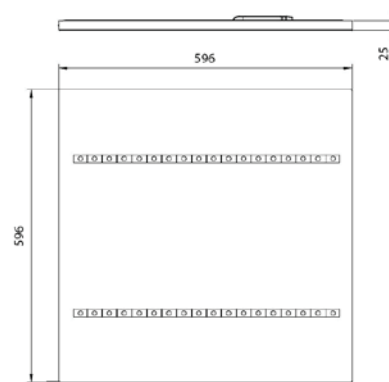

- Runko terästä, heijastin polykarbonaattia, linssit akryylia.
- Valkoinen runko RAL9003, heijastin valkoinen RAL9003 tai musta RAL9005.
- Suojaluokka II.
- Uppoasennus T-listakattoon, lisävarustein levykattoon tai pinta-asennus.
- Soveltuu ketjutettavaksi 5 x 2,5 mm².
- Asennuskorkeus 2–4 m.
- Värilämpötilat 3000 K ja 4000 K. CRI > 80 / Ra > 80.
- MacAdam 3 SDCM.
- IP20.
- Kiinteä led 22–42 W / 2600–6100 lm.
- Vakiovalikoimassa On/Off- ja Dali-2-mallit.
- Käyttöympäristön lämpötila 0 ... 25 °C.
- Hyötyelinikä L70 100 000 h (Ta25°C).
- Hyötyelinikä L80 80 000 h (Ta25°C).
- Virtalähteen elinikä 50 000 h.
- WH = valkoinen, DA2 = Dali-2.
- 1WH 80D = valkoinen heijastin, yksi valoviiva.
- 2WH 80D = valkoinen heijastin, kaksi valoviivaa.
- 1BK 80D = musta heijastin, yksi valoviiva.
- 2BK 80D = musta heijastin, kaksi valoviivaa.
- Projektikohtaisesti saatavana Casambi-, ActiveAhead- Philips SR-, 1-10 V, Switch Dim ja Tunable White-ratkaisuina. Tuote on mahdollista tilata mustalla rungolla RAL9005 ja suorakaiteen muotoisena mallina (296 x 1196 mm). Tilauksesta CRI > 90. Värilämpötiloissa on vaihtoehtoina myös 2700 K ja 5700 K. Mahdollista tilata 11 W / 1250–1400 lm. Saatavana erilaisilla liitosjohtoratkaisuilla.