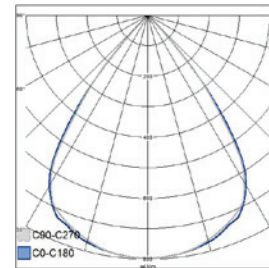

- Runko terästä, heijastin polykarbonaattia, linssit akryylia.
- Valkoinen runko RAL9003, heijastin valkoinen RAL9003 tai musta RAL9005.
- Suojaluokka II.
- Uppoasennus T-listakattoon, lisävarustein levykattoon tai pinta-asennus.
- Soveltuu ketjutettavaksi 5 x 2,5 mm<sup>2</sup>.
- Asennuskorkeus 2–4 m.
- Värilämpötilat 3000 K ja 4000 K. CRI > 80 / Ra > 80.
- MacAdam 3 SDCM.
- IP20.
- Kiinteä led 22–42 W / 2600–6100 lm.
- Vakiovalikoimassa On/Off- ja Dali-2-mallit.
- Käyttöympäristön lämpötila 0 ... 25 °C.
- Hyötyelinikä L70 100 000 h (Ta25°C).
- Hyötyelinikä L80 80 000 h (Ta25°C).
- Virtalähteen elinikä 50 000 h.
- WH = valkoinen, DA2 = Dali-2.
- 1WH 80D = valkoinen heijastin, yksi valoviiva.
- 2WH 80D = valkoinen heijastin, kaksi valoviivaa.
- 1BK 80D = musta heijastin, yksi valoviiva.
- 2BK 80D = musta heijastin, kaksi valoviivaa.
- Projektikohtaisesti saatavana Casambi-, ActiveAhead- Philips SR-, 1-10 V, Switch Dim ja Tunable White-ratkaisuina. Tuote on mahdollista tilata mustalla rungolla RAL9005 ja suorakaiteen muotoisena mallina (296 x 1196 mm). Tilauksesta CRI > 90. Värilämpötiloissa on vaihtoehtoina myös 2700 K ja 5700 K. Mahdollista tilata 11 W / 1250–1400 lm. Saatavana erilaisilla liitosjohtoratkaisuilla.