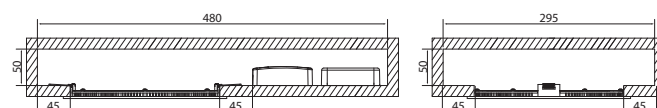

Flat R Duo

Väriämpötilan vaihdolla varustettu Flat R Duo -alasvalo voidaan asentaa matalaan kattorakenteeseen. Viimeistelty ja laadukkaista materiaaleista valmistettu valaisin soveltuu monipuolisesti kodin yleisvalaisimeksi. IP44-luokiteltuna tämä valaisin sopii erityisen hyvin myös kylpyhuoneisiin ja muihin kosteisiin tiloihin. Valaisimen mattapintainen runko on strukturoitua alumiinia ja kupu opaloitua akryyliä. Kaikki mallit ovat himmennettäviä. Valaisin on ketjutettavissa.

- Runko alumiinia, kupu opaloitua akryyliä.
- Valkoinen, RAL9003.
- Suojausluokka II.
- Uppoasennus kattoon.
- Soveltuu ketjutettavaksi, maks. 3 x 2,5 mm².
- Asennuskorkeus 2–5 m.
- Väriämpötila 3000K/4000 K, vaihdettavissa valaisimesta. CRI > 80 / Ra > 80.
- MacAdam 6 SDCM.
- IP20/IP44.
- IK03.
- Kiinteä led 8 W / 500 lm, 12 W / 1000 lm, 18 W / 1500 lm.
- Himmennys: nousevan ja laskevan reunan ohjaus; Dali-2, jossa suorapainikeohjaus (230V) ja Casambi.
- Käyttöympäristön lämpötila 0 ... 25 °C.
- Hyötyeliniä L70 50 000 h (Ta25°C).
- Virtalähteen eliniä 50 000 h.

• Varastotuote

Flat R Duo Dim

SNRO	KOODI	W	LM
• 4146518	A2FDUA	120 IP44 8W 830/840 DIM WH	8 500
• 4146519	A2FDUB	175 IP44 12W 830/840 DIM WH	12 1000
• 4146520	A2FDUC	225 IP44 18W 830/840 DIM WH	18 1500

Flat R Duo Dali

SNRO	KOODI	W	LM
	A2FDUA-DALI	120 IP44 8W 830/840 DA2 WH	8 500
	A2FDUB-DALI	175 IP44 12W 830/840 DA2 WH	12 1000
	A2FDUC-DALI	225 IP44 18W 830/840 DA2 WH	18 1500

Flat R Duo Casambi

SNRO	KOODI	W	LM
	A2FDUA-CA	120 IP44 8W 830/840 CA WH	8 500
	A2FDUB-CA	175 IP44 12W 830/840 CA WH	12 1000
	A2FDUC-CA	225 IP44 18W 830/840 CA WH	18 1500