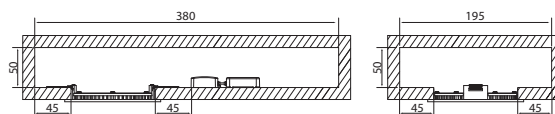

Flat R Duo

Väriämpötilan vaihdolla varustettu Flat R Duo -alasvalo voidaan asentaa matalaan kattorakenteeseen. Viimeistelty ja laadukkaista materiaaleista valmistettu valaisin soveltuu monipuolisesti kodin yleisvalaisimeksi. IP44-luokiteltuna tämä valaisin sopii erityisen hyvin myös kylpyhuoneisiin ja muihin kosteisiin tiloihin. Valaisimen mattapintainen runko on strukturoitua alumiinia ja kupu opaloitua akryyliä. Kaikki mallit ovat himmennettäviä. Valaisin on ketjutettavissa.

- Runko alumiinia, kupu opaloitua akryyliä.
- Valkoinen, RAL9003.
- Suojausluokka II.
- Uppoasennus kattoon.
- Soveltuu ketjutettavaksi, maks. 3 x 2,5 mm².
- Asennuskorkeus 2–5 m.
- Väriämpötila 3000K/4000 K, vaihdettavissa valaisimesta. CRI > 80 / Ra > 80.
- MacAdam 6 SDCM.
- IP20/IP44.
- IK03.
- Kiinteä led 8 W / 500 lm, 12 W / 1000 lm, 18 W / 1500 lm.
- Himmennys: nousevan ja laskevan reunan ohjaus; Dali-2, jossa suorapainikeohjaus (230V) ja Casambi.
- Käyttöympäristön lämpötila 0 ... 25 °C.
- Hyötyeliniä L70 50 000 h (Ta25°C).
- Virtalähteen eliniä 50 000 h.

• Varastotuote

Flat R Duo Dim

SNRO	KOODI	W	LM
• 4146518	A2FDUA	120 IP44 8W 830/840 DIM WH	8 500
• 4146519	A2FDUB	175 IP44 12W 830/840 DIM WH	12 1000
• 4146520	A2FDUC	225 IP44 18W 830/840 DIM WH	18 1500

Flat R Duo Dali

SNRO	KOODI	W	LM
	A2FDUA-DALI	120 IP44 8W 830/840 DA2 WH	8 500
	A2FDUB-DALI	175 IP44 12W 830/840 DA2 WH	12 1000
	A2FDUC-DALI	225 IP44 18W 830/840 DA2 WH	18 1500

Flat R Duo Casambi

SNRO	KOODI	W	LM
	A2FDUA-CA	120 IP44 8W 830/840 CA WH	8 500
	A2FDUB-CA	175 IP44 12W 830/840 CA WH	12 1000
	A2FDUC-CA	225 IP44 18W 830/840 CA WH	18 1500