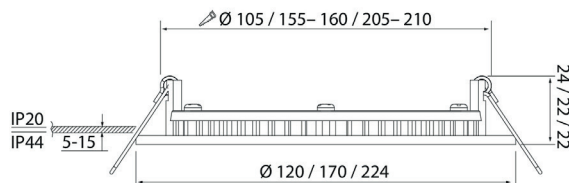

Flat R Duo

Väriämpötilan vaihdolla varustettu Flat R Duo -alasvalo voidaan asentaa matalaan kattorakenteeseen. Viimeistelty ja laadukkaista materiaaleista valmistettu valaisin soveltuu monipuolisesti kodin yleisvalaisimeksi. IP44-luokiteltuna tämä valaisin sopii erityisen hyvin myös kylpyhuoneisiin ja muihin kosteisiin tiloihin. Valaisimen mattapintainen runko on strukturoitua alumiinia ja kupu opaloitua akryyliä. Kaikki mallit ovat himmennettäviä. Valaisin on ketjutettavissa.

- Runko alumiinia, kupu opaloitua akryyliä.
- Valkoinen, RAL9003.
- Suojausluokka II.
- Uppoasennus kattoon.
- Soveltuu ketjutettavaksi, maks. 3 x 2,5 mm².
- Asennuskorkeus 2–5 m.
- Väriämpötila 3000K/4000 K, vaihdettavissa valaisimesta. CRI > 80 / Ra > 80.
- MacAdam 6 SDCM.
- IP20/IP44.
- IK03.
- Kiinteä led 8 W / 500 lm, 12 W / 1000 lm, 18 W / 1500 lm.
- Himmennys: nousevan ja laskevan reunan ohjaus; Dali-2, jossa suorapainikeohjaus (230V) ja Casambi.
- Käyttöympäristön lämpötila 0 ... 25 °C.
- Hyötyeliniä L70 50 000 h (Ta25°C).
- Virtalähteen eliniä 50 000 h.