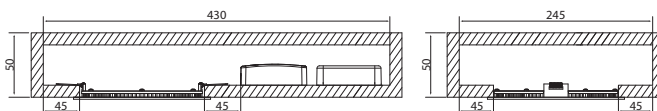

Flat R Duo

Väriämpötilan vaihdolla varustettu Flat R Duo -alasvalo voidaan asentaa matalaan kattorakenteeseen. Viimeistelty ja laadukkaista materiaaleista valmistettu valaisin soveltuu monipuolisesti kodin yleisvalaisimeksi. IP44-luokiteltuna tämä valaisin sopii erityisen hyvin myös kylpyhuoneisiin ja muihin kosteisiin tiloihin. Valaisimen mattapintainen runko on strukturoitua alumiinia ja kupu opaloitua akryyliä. Kaikki mallit ovat himmennettäviä. Valaisin on ketjutettavissa.

- Runko alumiinia, kupu opaloitua akryyliä.
- Valkoinen, RAL9003.
- Suojausluokka II.
- Uppoasennus kattoon.
- Soveltuu ketjutettavaksi, maks. 3 x 2,5 mm².
- Asennuskorkeus 2–5 m.
- Väriämpötila 3000K/4000 K, vaihdettavissa valaisimesta. CRI > 80 / Ra > 80.
- MacAdam 6 SDCM.
- IP20/IP44.
- IK03.
- Kiinteä led 8 W / 500 lm, 12 W / 1000 lm, 18 W / 1500 lm.
- Himmennys: nousevan ja laskevan reunan ohjaus; Dali-2, jossa suorapainikeohjaus (230V) ja Casambi.
- Käyttöympäristön lämpötila 0 ... 25 °C.
- Hyötyeliniä L70 50 000 h (Ta25°C).
- Virtalähteen eliniä 50 000 h.

• Varastotuote

Flat R Duo Dim

SNRO	KOODI	W	LM
• 4146518	A2FDUA	120 IP44 8W 830/840 DIM WH	8 500
• 4146519	A2FDUB	175 IP44 12W 830/840 DIM WH	12 1000
• 4146520	A2FDUC	225 IP44 18W 830/840 DIM WH	18 1500

Flat R Duo Dali

SNRO	KOODI	W	LM
	A2FDUA-DALI	120 IP44 8W 830/840 DA2 WH	8 500
	A2FDUB-DALI	175 IP44 12W 830/840 DA2 WH	12 1000
	A2FDUC-DALI	225 IP44 18W 830/840 DA2 WH	18 1500

Flat R Duo Casambi

SNRO	KOODI	W	LM
	A2FDUA-CA	120 IP44 8W 830/840 CA WH	8 500
	A2FDUB-CA	175 IP44 12W 830/840 CA WH	12 1000
	A2FDUC-CA	225 IP44 18W 830/840 CA WH	18 1500