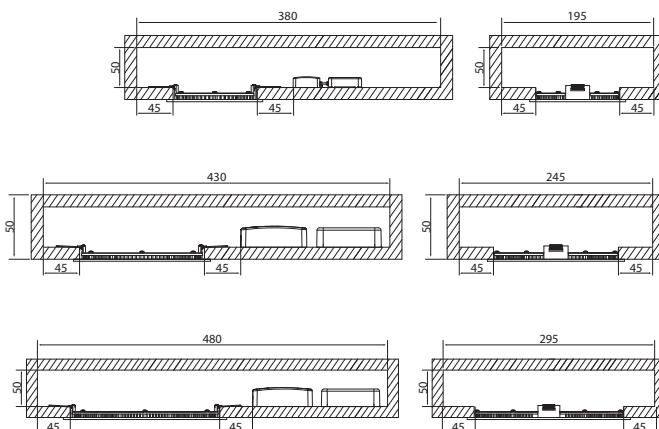

Colour temperature 3000K/4000 K.