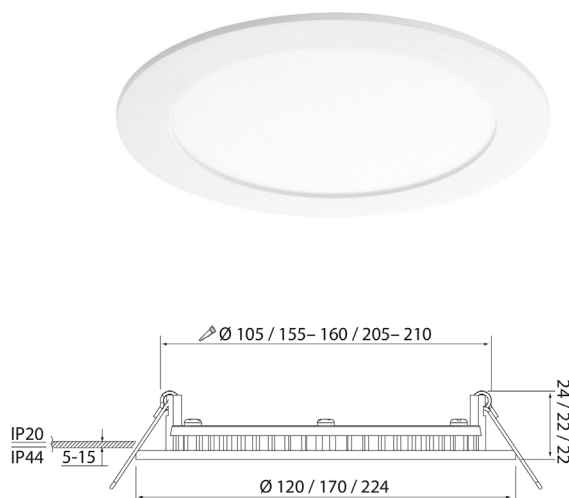

## Flat R Duo

Flat R Duo är en prisvärd och flexibel panelarmatur/downlight med justerbar färgtemperatur som kräver minimalt med installationsutrymme. Tillverkas i kvalitativa material och med hög finish vilket gör att den passar såväl i offentlig miljö som i privata bostäder där man eftersträvar ett rent uttryck. Flat R Duo är klassad med IP44 varpå den lämpar sig utmärkt även för både badrum och andra fuktiga utrymmen. Fjäderklämmor för enkel installation. Stomme i aluminium, mattvit strukturfärg och diffusor i opal akryl. Alla modeller är dimbara och kan kedjekopplas/överkopplas.

- Stomme i aluminium. Diffusor i opal akryl.
- Vit, RAL9003.
- Skyddsklass II.
- Infälld montering i tak/vägg.
- Överkopplingsbar, max 3 x 2,5 mm<sup>2</sup>.
- Färgtemperatur: 3,000K/4000K, justerbart på ovansida armatur. CRI > 80 / Ra > 80.
- MacAdam 6 SDCM.
- IP20/IP44.
- IK03.
- Fast LED 8 W / 500 lm, 12 W / 1000 lm, 18 W / 1500 lm.
- Dimning: fram- och bakkantsstyrning; Dali-2 med tryckknappsstyrning (230 V) och Casambi.
- Omgivningstemperatur 0 ... 25 °C.
- Nominell livslängd L70 50 000 h (Ta25°C).
- Drivdonets livslängd 50 000 h.