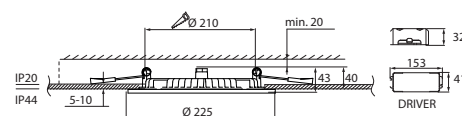

FLAT P

Flat II alusvalosarjan voi asentaa matalaan kattorakenteeseen. Käyttökohteita ovat kylpyhuoneet, käytävät ja oleskelutilat. Voit valita joko pyöreän tai neliön muotoisen valaisimen. Triac-ohjattava valaisin on saatavissa myös DALI- ja Casambi-ohjauksilla. Jousiliittimin varustettu valaisin on ketjutettavissa.

- Runko alumiinia, kupu polykarbonaattia.
- Valkoinen RAL9003.
- Suojausluokka II.
- Kattoasennus, soveltuu ketjutettavaksi maks. 3 x 2,5 mm².
- Väriämpötilat 3000 K ja 4000 K, CRI > 80.
- MacAdam 4 SDCM.
- IP20/IP44.
- Kiinteä led: 9 W / 500 lm, 12 W / 900 lm, 15 W / 1300 lm.
- Triac-himmennys, saatavana DALI/SwitchDim- ja Casambi-ohjauksella tilauksesta.
- Käyttöympäristön lämpötila 0 ... 35 °C.
- Hyötyelinikä L70 60 000 h (Ta35°C).
- Virtalähteen elinikä 50 000 h.

FLAT P 120

SNRO	KOODI		W	LM
4297879	A2FLGA	FLAT P II 120 IP44 9W/830 DIM VA	9	500
4297880	A2FLGB	FLAT P II 120 IP44 9W/840 DIM VA	9	500

FLAT P 175

SNRO	KOODI		W	LM
4297881	A2FLGC	FLAT P II 175 IP44 12W/830 DIM VA	12	900
4297882	A2FLGD	FLAT P II 175 IP44 12W/840 DIM VA	12	900

FLAT P 225

SNRO	KOODI		W	LM
4297883	A2FLGE	FLAT P II 225 IP44 15W/830 DIM VA	15	1300
4297884	A2FLGF	FLAT P II 225 IP44 15W/840 DIM VA	15	1300