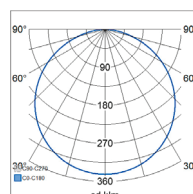

FLAT P

Flat II alusvalosarjan voi asentaa matalaan kattorakenteeseen. Käyttökohteita ovat kylpyhuoneet, käytävät ja oleskelutilat. Voit valita joko pyöreän tai neliön muotoisen valaisimen. Triac-ohjattava valaisin on saatavissa myös DALI- ja Casambi-ohjauksilla. Jousiliittimin varustettu valaisin on ketjutettavissa.

- Runko alumiinia, kupu polykarbonaattia.
- Valkoinen RAL9003.
- Suojausluokka II.
- Kattoasennus, soveltuu ketjutettavaksi maks. 3 x 2,5 mm².
- Väriämpötilat 3000 K ja 4000 K, CRI > 80.
- MacAdam 4 SDCM.
- IP20/IP44.
- Kiinteä led: 9 W / 500 lm, 12 W / 900 lm, 15 W / 1300 lm.
- Triac-himmennys, saatavana DALI/SwitchDim- ja Casambi-ohjauksella tilauksesta.
- Käyttöympäristön lämpötila 0 ... 35 °C.
- Hyötyelinikä L70 60 000 h (Ta35°C).
- Virtalähteen elinikä 50 000 h.

FLAT P 120

SNRO	KOODI		W	LM
4297879	A2FLGA	FLAT P II 120 IP44 9W/830 DIM VA	9	500
4297880	A2FLGB	FLAT P II 120 IP44 9W/840 DIM VA	9	500

FLAT P 175

SNRO	KOODI		W	LM
4297881	A2FLGC	FLAT P II 175 IP44 12W/830 DIM VA	12	900
4297882	A2FLGD	FLAT P II 175 IP44 12W/840 DIM VA	12	900

FLAT P 225

SNRO	KOODI		W	LM
4297883	A2FLGE	FLAT P II 225 IP44 15W/830 DIM VA	15	1300
4297884	A2FLGF	FLAT P II 225 IP44 15W/840 DIM VA	15	1300