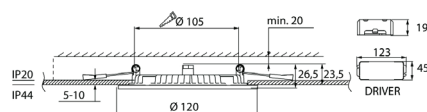

FLAT P

Flat II alusvalosarjan voi asentaa matalaan kattorakenteeseen. Käyttökohteita ovat kylpyhuoneet, käytävät ja oleskelutilat. Voit valita joko pyöreän tai neliön muotoisen valaisimen. Triac-ohjattava valaisin on saatavissa myös DALI- ja Casambi-ohjauksilla. Jousiliittimin varustettu valaisin on ketjutettavissa.

- Runko alumiinia, kupu polykarbonaattia.
- Valkoinen RAL9003.
- Suojausluokka II.
- Kattoasennus, soveltuu ketjutettavaksi maks. 3 x 2,5 mm².
- Väriämpötilat 3000 K ja 4000 K, CRI > 80.
- MacAdam 4 SDCM.
- IP20/IP44.
- Kiinteä led: 9 W / 500 lm, 12 W / 900 lm, 15 W / 1300 lm.
- Triac-himmennys, saatavana DALI/SwitchDim- ja Casambi-ohjauksella tilauksesta.
- Käyttöympäristön lämpötila 0 ... 35 °C.
- Hyötyelinikä L70 60 000 h (Ta35°C).
- Virtalähteen elinikä 50 000 h.

Flat P 120

FLAT P 120

SNRO	KOODI		W	LM
4297879	A2FLGA	FLAT P II 120 IP44 9W/830 DIM VA	9	500
4297880	A2FLGB	FLAT P II 120 IP44 9W/840 DIM VA	9	500

FLAT P 175

SNRO	KOODI		W	LM
4297881	A2FLGC	FLAT P II 175 IP44 12W/830 DIM VA	12	900
4297882	A2FLGD	FLAT P II 175 IP44 12W/840 DIM VA	12	900

FLAT P 225

SNRO	KOODI		W	LM
4297883	A2FLGE	FLAT P II 225 IP44 15W/830 DIM VA	15	1300
4297884	A2FLGF	FLAT P II 225 IP44 15W/840 DIM VA	15	1300