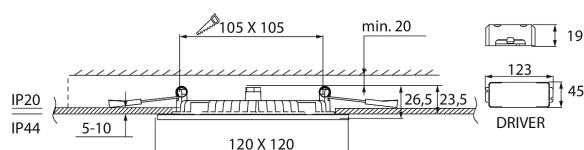

## Flat Sq

Flat Sq alasvalosarjan voi asentaa matalaan kattorakenteseen. Käyttökohteita ovat kylpyhuoneet, käytävät ja oleskelutilat. Valaisin on himmennettävä. Jousiliittimin varustettu valaisin on ketjutettavissa.

- Runko alumiinia, kupu polykarbonaattia.
- Valkoinen, RAL9003.
- Suojausluokka II.
- Uppoasennus kattoon.
- Soveltuu ketjutettavaksi, maks. 3 x 2,5 mm<sup>2</sup>, Dali-2 mallit 5 x 2,5 mm<sup>2</sup>.
- Värieläpötilat 3000 K ja 4000 K. CRI > 80 / Ra > 80.
- MacAdam 4 SDCM.
- IP20/IP44.
- Kiinteä led 9 W / 500 lm, 12 W / 900 lm, 15 W / 1300 lm.
- Himmennys: laskevan reunan ohjaus, Dali-2, jossa suorapainikeohjaus (230V) ja Casambi.
- Käyttöympäristön lämpötila 0 ... 25 °C.
- Hyötyelinikä L70 50 000 h (Ta25°C).
- Virtalähteen elinikä 50 000 h.