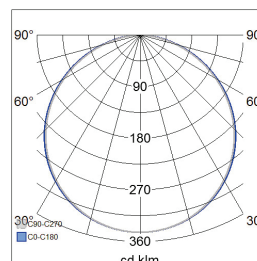

- Runko alumiinia, kupu polykarbonaattia.
- Valkoinen, RAL9003.
- Suojausluokka II.
- Uppoasennus kattoon.
- Soveltuu ketjutettavaksi, maks. 3 x 2,5 mm<sup>2</sup>, Dali-2 mallit 5 x 2,5 mm<sup>2</sup>.
- Värieläpötilat 3000 K ja 4000 K. CRI > 80 / Ra > 80.
- MacAdam 4 SDCM.
- IP20/IP44.
- Kiinteä led 9 W / 500 lm, 12 W / 900 lm, 15 W / 1300 lm.
- Himmennys: laskevan reunan ohjaus, Dali-2, jossa suorapainikeohjaus (230V) ja Casambi.
- Käyttöympäristön lämpötila 0 ... 25 °C.
- Hyötyelinikä L70 50 000 h (Ta25°C).
- Virtalähteen elinikä 50 000 h.