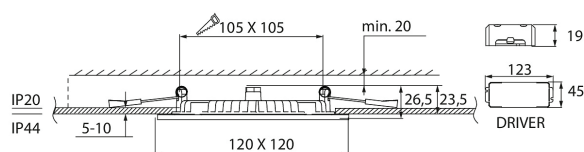

- Stomme av aluminium, kupa av polykarbonat.
- Vit, RAL9003.
- Skyddsklass II.
- Infälld montering i tak.
- Lämplig för vidarekoppling max 3 x 2,5 mm², Dali-2-modeller 5 x 2,5 mm².
- Färgtemperaturer 3000 K och 4000 K. CRI > 80 / Ra > 80.
- MacAdam 4 SDCM.
- IP20/IP44.
- Fast LED 9 W/500 lm, 12 W/900 lm, 15 W/1300 lm.
- Dimning: bakkantsstyrning, Dali-2 med tryckknappsstyrning (230 V) och Casambi.
- Omgivningstemperatur 0 ... 25 °C.
- Livslängd L70 50 000 h (Ta25°C).
- Strömkällans livslängd 50 000 h.

Beställ produkt, • I lager

Flat Sq Dim

E-NR	KOD		W	LM
7467913	A2FLGG	120 IP44 9W/830 DIM PCO WH	9	500
7467915	A2FLGH	120 IP44 9W/840 DIM PCO WH	9	500
7467917	A2FLGI	175 IP44 12W/830 DIM PCO WH	12	900
7467918	A2FLGJ	175 IP44 12W/840 DIM PCO WH	12	900
7467919	A2FLGK	225 IP44 15W/830 DIM PCO WH	15	1300
7467922	A2FLGL	225 IP44 15W/840 DIM PCO WH	15	1300