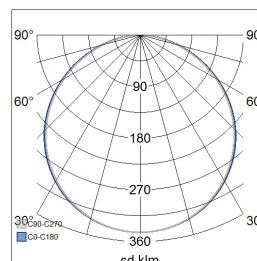

- Stomme av aluminium, kupa av polykarbonat.
- Vit, RAL9003.
- Skyddsklass II.
- Infälld montering i tak.
- Lämplig för vidarekoppling max 3 x 2,5 mm², Dali-2-modeller 5 x 2,5 mm².
- Färgtemperaturer 3000 K och 4000 K. CRI > 80 / Ra > 80.
- MacAdam 4 SDCM.
- IP20/IP44.
- Fast LED 9 W/500 lm, 12 W/900 lm, 15 W/1300 lm.
- Dimning: bakkantsstyrning, Dali-2 med tryckknappsstyrning (230 V) och Casambi.
- Omgivningstemperatur 0 ... 25 °C.
- Livslängd L70 50 000 h (Ta25°C).
- Strömkällans livslängd 50 000 h.