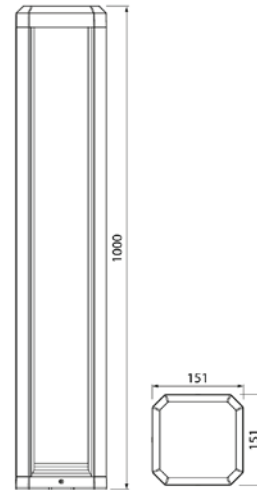

## Flen Bollard

Tukevarakenteinen Flen-pollarivalaisin sopii piha-alueille ja kulkureittien valaistukseen. Valaisimen UV-suojattu polykarbonaattikupu ja pulverimaalattu alumiinirunko kestävät auringon ja meri-ilmaston rasitukset haalistumatta. Flen valaisee häikäisemättä neljään suuntaan luoden maahan valokuvion. Asenna yhdessä betonijalustan ja maatumukisovitteen (4107058) avulla, tai valitse maatumuki (4107104), jonka voit upottaa suoraan maahan. Flen-sarjaan kuuluu myös kaksi seinävalaisinmallia.

- Runko pulverimaalattua alumiinia, kupu UV-suojattua polykarbonaattia.
- Antrasiitti.
- Päätävä asennus 3 x 2,5 mm<sup>2</sup>.
- Väriämpötila 3000 K. CRI > 80, RA > 80.
- IP44.
- Kiinteä led 13W / 1100 lm, 30 000 h (Osram).
- Käyttöympäristön lämpötila -20 ... 25 °C.
- L70 30 000 h (Ta 25 °C).
- Lisätarvikkeena valaisinten ketjutusta varten saatavana minijakorasia (1602606).