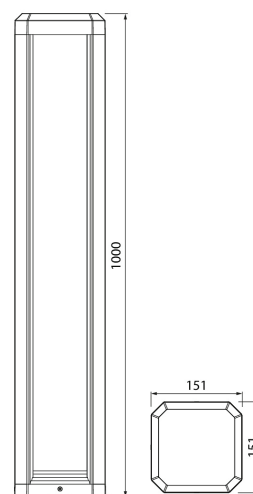

IP44

-o  
3 x 2,5ta  
-20 °C

## Flen Bollard

Flen pollare är modern men samtidigt mycket diskret i sitt uttryck. Flen belyser i fyra olika riktningar utan att blända och ger upphov ett fint ljusmönster på marken. Utmärkt för en modern trädgård, uppfart, altan, brygga eller trädäck. Pulverlackerade aluminiumstomme tål både solljus och marint klimat utan att blekas. Montera pollaren direkt i trädäck, på betongplint med markfäste (4107058) alternativt på ett nedsänkbart markfäste (4107104). I Flen-serien ingår även två olika väggarmaturer.

- Armaturkropp i aluminium, kupa i UV-skyddad polykarbonat.
- Antracit.
- Terminerad kabel 3 x 2,5 mm<sup>2</sup>.
- Färgtemperatur 3000 K. CRI > 80, RA > 80.
- IP44.
- Integrerad led 13W / 1100 W, 30 000 h (Osram).
- Omgivningens temperaturintervall -20 ... 25 °C.
- Livslängd L70 30 000 h (Ta25°C).
- För vidarekoppling av armaturerna finns en mini kopplingsdosa (1602606) som tillbehör.