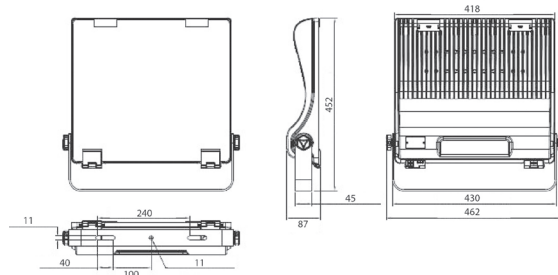

- Runko painevalettua alumiinia, kupu karkaistua lasia.
- Kääntösäde +/- 90°.
- Harmaa, RAL 9006.
- Suojausluokka I.
- Asennus seinään tai orteen. Erillisellä sovitteella 60 mm suoraan pylvääseen. Sovite ei sisällä pylväskiinnitykseen tarvittavia pultteja M10X25.
- Päättävä 3 x 1,5 mm², Dali-2-mallissa 5 x 1,5 mm².
- Tuulipinta-ala 40–80 W 0,1 m² / 100–150 W 0,14 m² / 180–240 W 0,2 m²
- Väriämpötila 4000 K. CRI > 70 / Ra > 70.
- MacAdam 5 SDCM.
- IP66.
- IK08.
- Kiinteä led 40 W / 5400 lm, 80 W / 10 800 lm, 150 W / 20 200 lm, 200 W / 27 000 lm.
- On/off 40–200 W, Dali-2 ja Casambi 200 W.
- Käyttöympäristön lämpötila -30 ... 25 °C.
- Hyötyeliniä L70 100 000 h (Ta25°C).
- Hyötyeliniä L80 60 000 h (Ta25°C).
- 10 kV ylijännitesuoja.
- Huurteenpoistiventtiili.