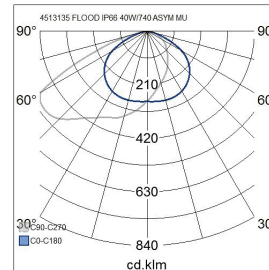

- Runko painevalettua alumiinia, kupu karkaistua lasia.
- Kääntösäde +/- 90°.
- Harmaa, RAL 9006.
- Suojausluokka I.
- Asennus seinään tai orteen. Erillisellä sovitteella 60 mm suoraan pylvääseen. Sovite ei sisällä pylväskiinnitykseen tarvittavia pultteja M10X25.
- Päättävä 3 x 1,5 mm², Dali-2-mallissa 5 x 1,5 mm².
- Tuulipinta-ala 40–80 W 0,1 m² / 100–150 W 0,14 m² / 180–240 W 0,2 m²
- Väriämpötila 4000 K. CRI > 70 / Ra > 70.
- MacAdam 5 SDCM.
- IP66.
- IK08.
- Kiinteä led 40 W / 5400 lm, 80 W / 10 800 lm, 150 W / 20 200 lm, 200 W / 27 000 lm.
- On/off 40–200 W, Dali-2 ja Casambi 200 W.
- Käyttöympäristön lämpötila -30 ... 25 °C.
- Hyötyeliniä L70 100 000 h (Ta25°C).
- Hyötyeliniä L80 60 000 h (Ta25°C).
- 10 kV ylijännitesuoja.
- Huurteenpoistiventtiili.