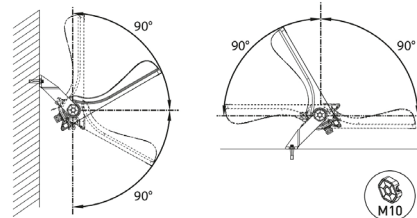

Flood Casambi asym

SNRO	KOODI	W	LM
	A5VAHH-CA IP66 IK08 200W/740 Asym CA GLC GR	200	27000