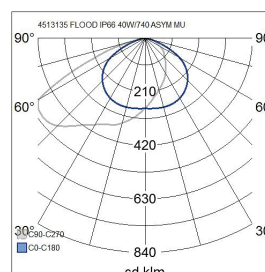

Flood

Med Flood-strålkastarna bygger du kostnadseffektiva och hållbara lösningar för krävande bruk. Armaturen har stöttålighetsklass IK08. De asymmetriska modellerna passar för områdesbelysning på parkeringsplatser, idrottsplaner och gårdar. Armaturen monteras snabbt och enkelt utan att lossa bygeln. Som tilläggsutrustning finns stolpfäste för Ø 60 mm stolpe.

- Stomme av pressgjutet aluminium, kupa av härdat glas.
- Vridningsradie +/- 90°.
- Grå, RAL 9006.
- Skyddsklass I.
- Montering på vägg eller regel. Med separat 60 mm adapter direkt på stolpe. Adaptern inkluderar inte M10X25-bultar för stolpmontering.
- Terminerad kabel 3 x 1,5 mm². Dali-2-model 5 x 1,5 mm².
- Vindytta 40–80 W 0,1 m²/100–150 W 0,14 m²/180–240 W 0,2 m².
- Färgtemperatur 4000 K. CRI > 70 / Ra > 70.
- MacAdam 5 SDCM.
- IP66.
- IK08.
- Fast LED 40 W/5400 lm, 80 W/10 800 lm, 150 W/20 200 lm, 200 W/27 000 lm.
- On/off 40–200 W, Dali-2 ja Casambi 200 W.
- Omgivningstemperatur -30 ... 25 °C.
- Livslängd L70 100 000 h (Ta25°C).
- Livslängd L80 60 000 h (Ta25°C).
- 10 kV överspänningskydd.
- Ventil som förhindrar frostbildning.