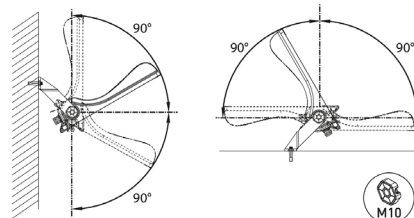

Flood Casambi Asym

E-NR	KOD		W	LM
	A5VAHH-CA	IP66 IK08 200W/740 Asym CA GLC GR	200	27000