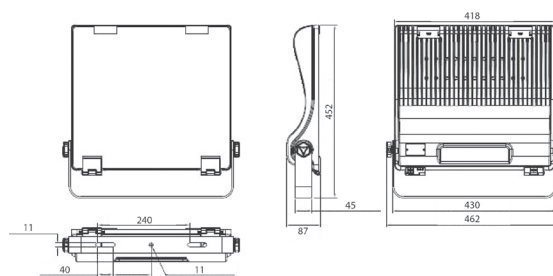

Flood

Med Flood-strålkastarna bygger du kostnadseffektiva och hållbara lösningar för krävande bruk. Armaturen har stöttålighetsklass IK08. De asymmetriska modellerna passar för områdesbelysning på parkeringsplatser, idrottsplaner och gårdar. Armaturen monteras snabbt och enkelt utan att lossa bygeln. Som tilläggsutrustning finns stolpfäste för Ø 60 mm stolpe.

- Stomme av pressgjutet aluminium, kupa av härdat glas.
- Vridningsradie +/- 90°.
- Grå, RAL 9006.
- Skyddsklass I.
- Montering på vägg eller regel. Med separat 60 mm adapter direkt på stolpe. Adaptern inkluderar inte M10X25-bultar för stolpmontering.
- Terminerad kabel 3 x 1,5 mm². Dali-2-model 5 x 1,5 mm².
- Vindytta 40–80 W 0,1 m²/100–150 W 0,14 m²/180–240 W 0,2 m².
- Färgtemperatur 4000 K. CRI > 70 / Ra > 70.
- MacAdam 5 SDCM.
- IP66.
- IK08.
- Fast LED 40 W/5400 lm, 80 W/10 800 lm, 150 W/20 200 lm, 200 W/27 000 lm.
- On/off 40–200 W, Dali-2 ja Casambi 200 W.
- Omgivningstemperatur -30 ... 25 °C.
- Livslängd L70 100 000 h (Ta25°C).
- Livslängd L80 60 000 h (Ta25°C).
- 10 kV överspänningskydd.
- Ventil som förhindrar frostbildning.